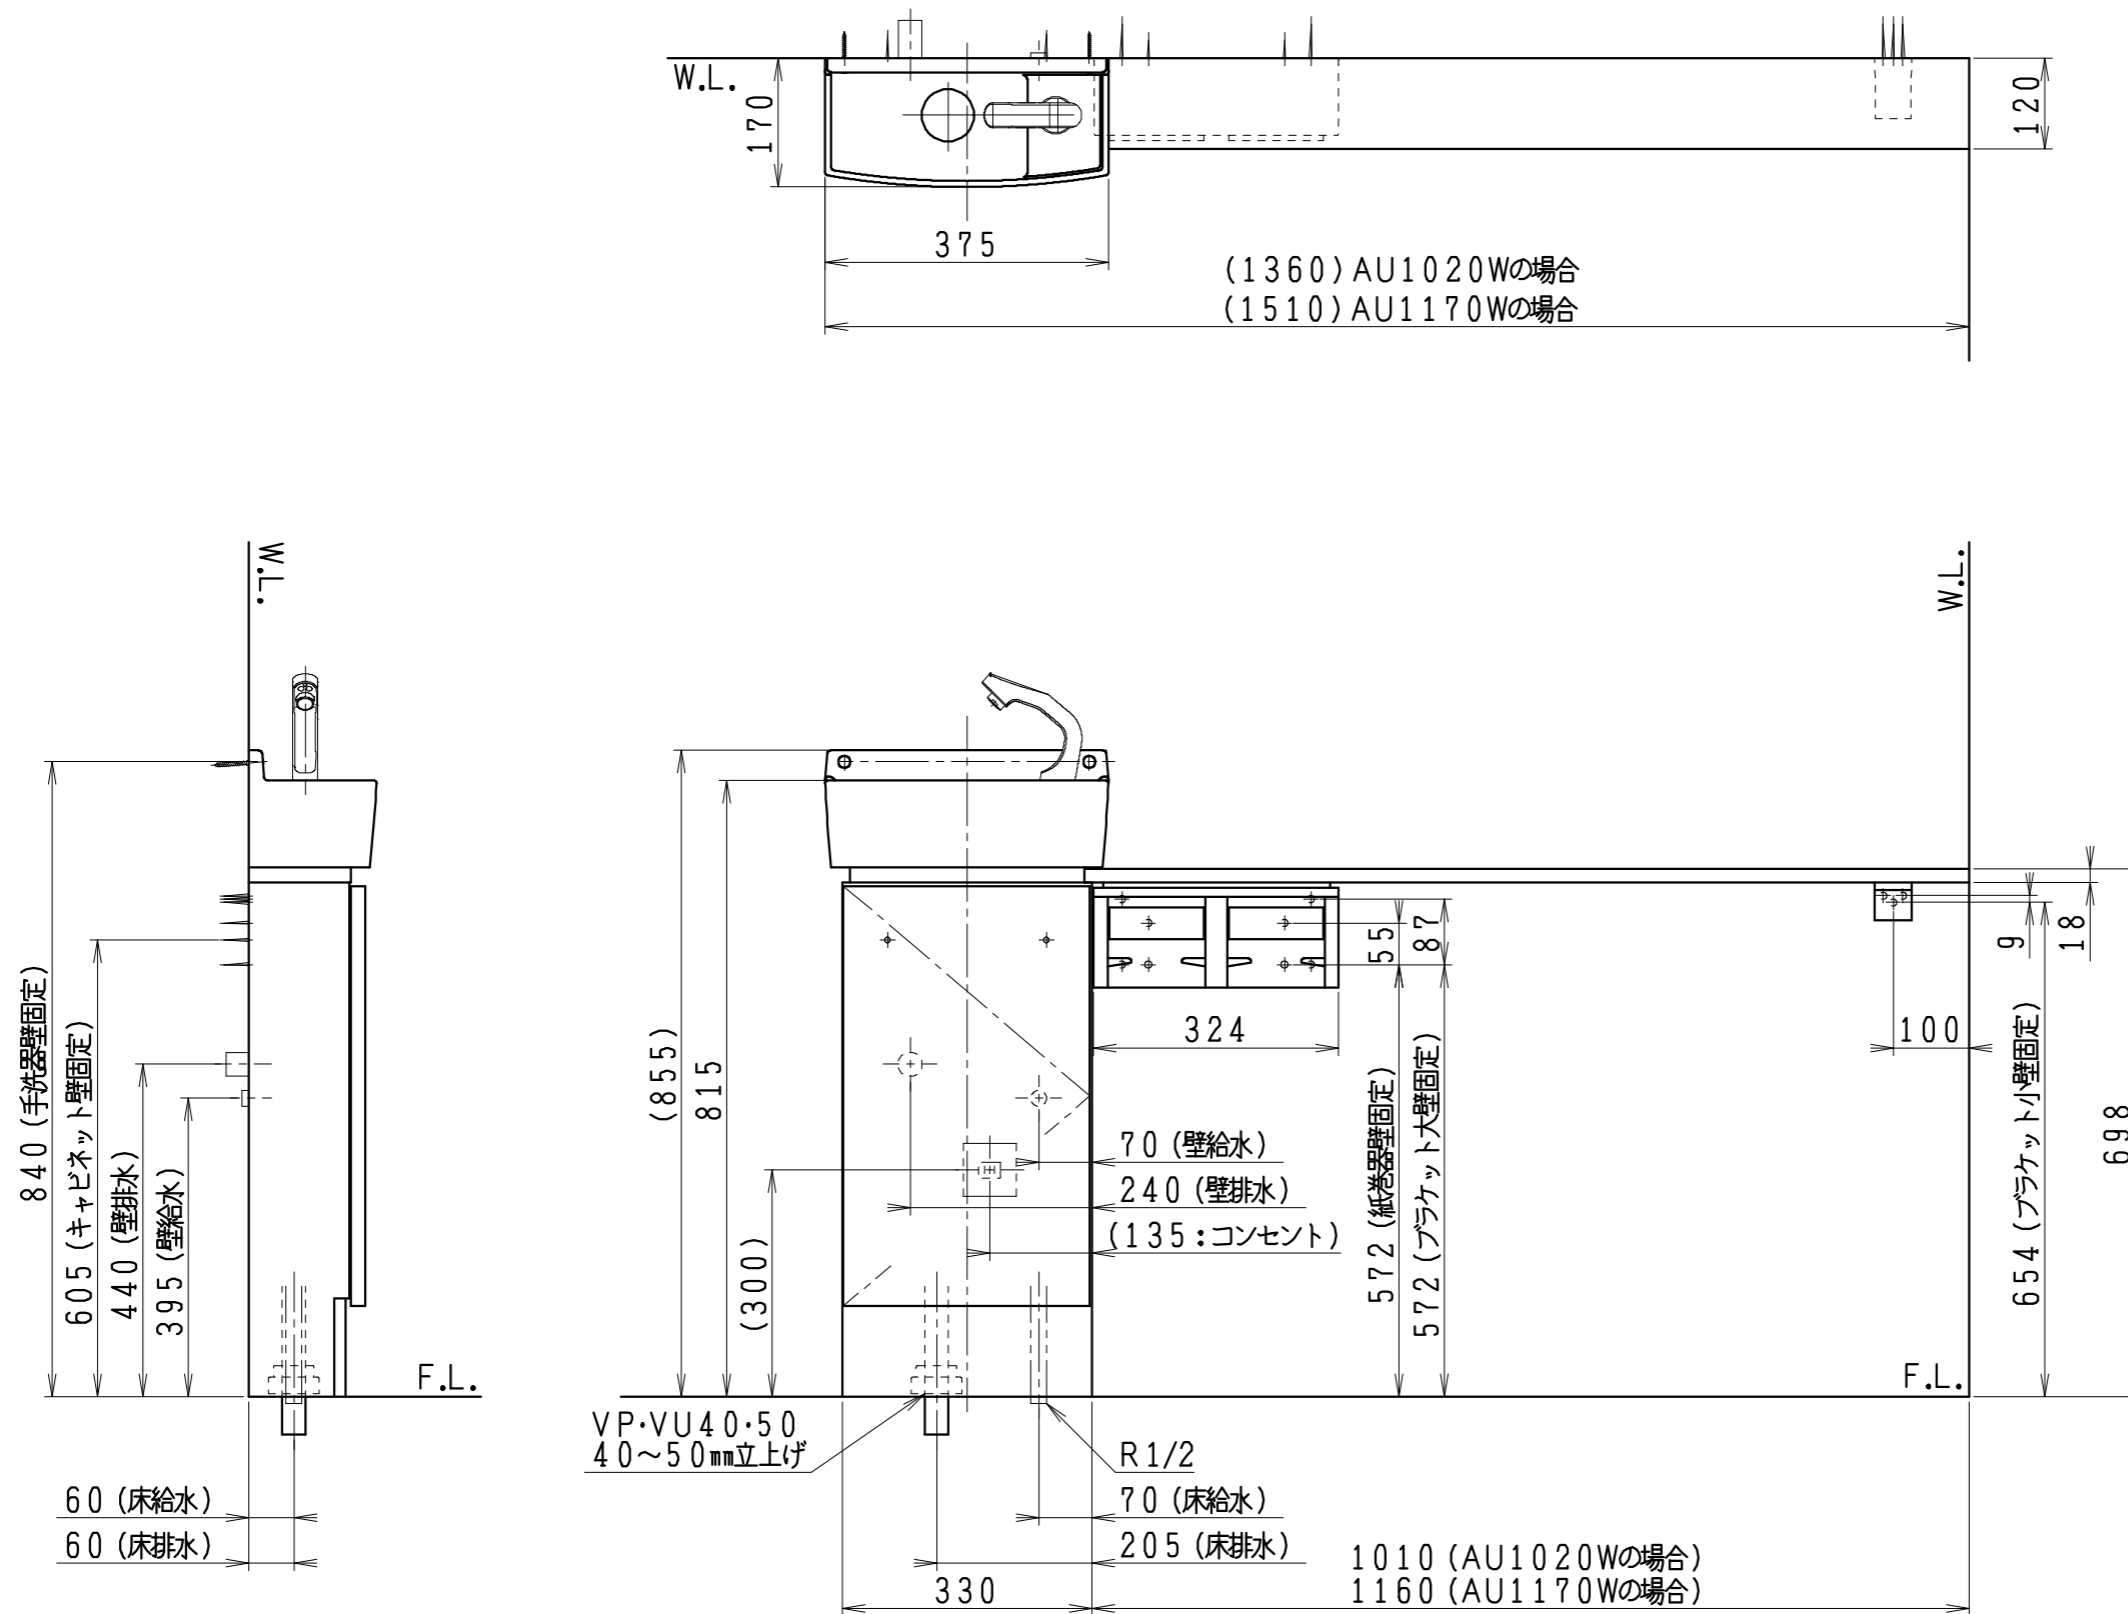

品番	品名	個数
LTCS370C1E	手洗キャビ (一般地形)	1
AU1020W	カウンター付2連紙巻器	1
AU1170W		

※止水栓 (別途手配)

JL211-375WMSY	床給水用止水栓	1
JL221-60WMY	壁給水用止水栓	1

※壁排水用部材 (別途手配)

ME44131	L管	1
LUMEH70-200-32B	配管アダプター (VP50・VU50用)	1

※床排水用部材 [硬管] (別途手配)

ME44705	リターンベンド管	1
MEP69124	配管アダプター (VP40/50・VU40/50用)	1

※手洗キャビには、床排水用トラップを付属  
(ジャバラ管トラップ、防臭キャップ)  
※オプション部材のトラップ管径は、φ32  
※手洗キャビには、止水栓は含まれない  
※単水栓は、自動(センサ)式  
・電源 : AC100V (50/60Hz)  
・消費電力: 1W以下  
(電源コンセントの設置が必要です)

設計	製 川野 写	検	承	尺度	投影法
品名	手洗キャビ カウンターセット	品番	LTCS370C1E型	1/10	第3角法
	Janis ジャニス工業株式会社	図番	LU718580		