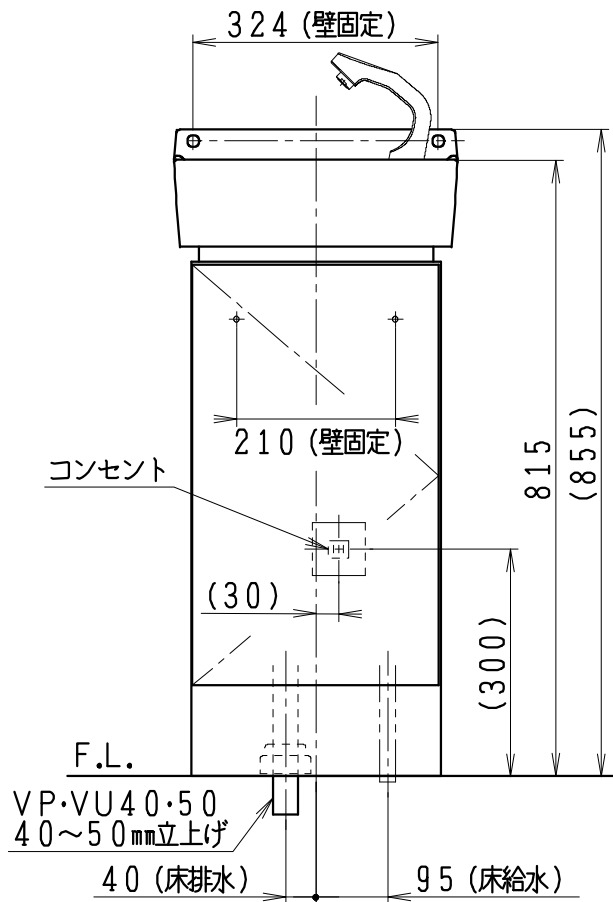

品番	品名	個数
LTCS370C1E	手洗キャビ(一般地形)	1

※止水栓(別途手配)

JL211-375WMSY	床給水用止水栓	1
JL221-60WMY	壁給水用止水栓	1

※壁排水用部材(別途手配)

ME44131	L管	1
LUMEH70-200-32B	配管アダプター (VP50・VU50用)	1

※床排水用部材〔硬管〕(別途手配)

ME44705	リターンバンド管	1
MEP69124	配管アダプター (VP40/50・VU40/50用)	1

- ※手洗キャビには、床排水用トラップを付属
(ジャバラ管トラップ、防臭キャップ)
- ※オプション部材のトラップ管径は、φ32
- ※手洗キャビには、止水栓は含まれない
- ※単水栓は、自動(センサ)式
- ・電源 : AC100V (50/60Hz)
 - ・消費電力 : 1W以下
- (電源コンセントの設置が必要です)

製図	写図	検図	承認	品名	手洗キャビ	品番	別記	尺度	1/10
川野 沙		川野		Janis	ジャニス工業株式会社	図番	LU718490		
24・8・9									