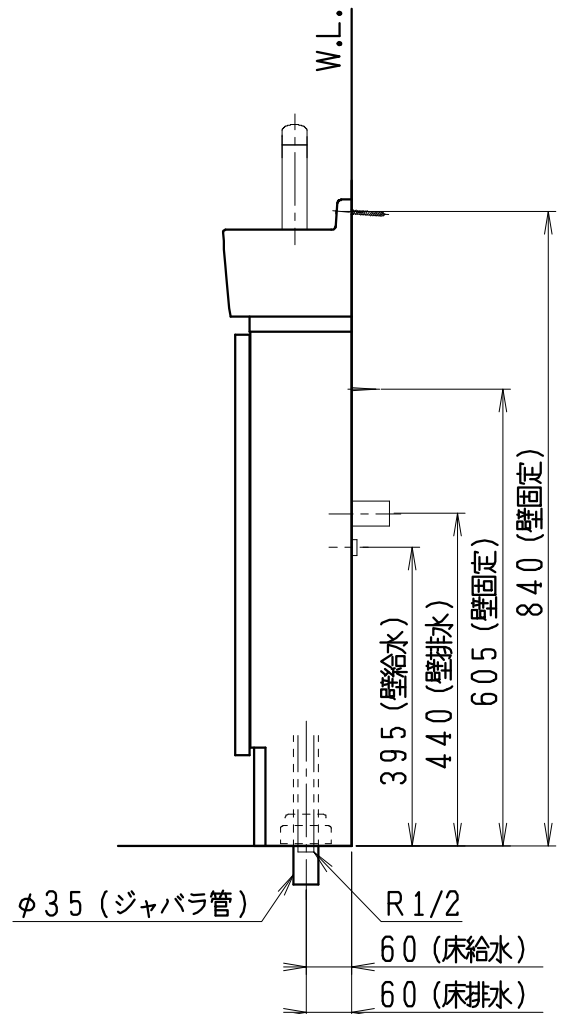

品番	品名	個数
LTCS370C1E	手洗キャビ(一般地形)	1

※止水栓(別途手配)

JL211-375WMSY	床給水用止水栓	1
JL221-60WMY	壁給水用止水栓	1

※壁排水用部材(別途手配)

ME44131	L管	1
LUMEH70-200-32B	配管アダプター (VP50・VU50用)	1

※床排水用部材〔硬管〕(別途手配)

ME44705	リターンバンド管	1
MEP69124	配管アダプター (VP40/50・VU40/50用)	1

- ※手洗キャビには、床排水用トラップを付属
(ジャバラ管トラップ、防臭キャップ)
- ※オプション部材のトラップ管径は、φ32
- ※手洗キャビには、止水栓は含まれない
- ※単水栓は、自動(センサ)式
- ・電源 : AC100V (50/60Hz)
 - ・消費電力 : 1W以下
- (電源コンセントの設置が必要です)

製図	写図	検図	承認	品名	手洗キャビ	品番	別記	尺度	1/10
川野 沙		川野		Janis	ジャニス工業株式会社	図番	LU718490		
24・8・9									