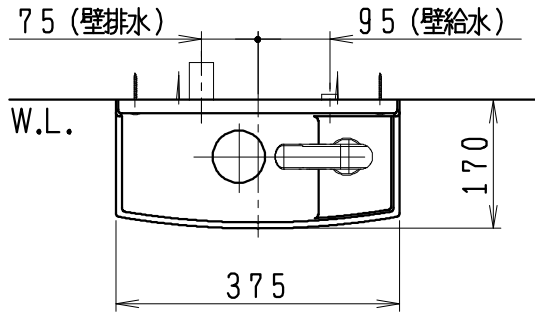

品番	品名	個数
LTCS370C1E	手洗キャビ(一般地形)	1

※止水栓(別途手配)

JL211-375WMSY	床給水用止水栓	1
JL221-60WMY	壁給水用止水栓	1

※壁排水用部材(別途手配)

ME44131	L管	1
LUMEH70-200-32B	配管アダプター (VP50・VU50用)	1

※床排水用部材〔硬管〕(別途手配)

ME44705	リターンバンド管	1
MEP69124	配管アダプター (VP40/50・VU40/50用)	1

- ※手洗キャビには、床排水用トラップを付属
(ジャバラ管トラップ、防臭キャップ)
- ※オプション部材のトラップ管径は、φ32
- ※手洗キャビには、止水栓は含まれない
- ※単水栓は、自動(センサ)式
- ・電源 : AC100V (50/60Hz)
 - ・消費電力 : 1W以下
- (電源コンセントの設置が必要です)

製図	写図	検図	承認	品名	手洗キャビ	品番	別記	尺度	1/10
川野 沙		川野		Janis	ジャニス工業株式会社	図番	LU718490		
24・8・9									