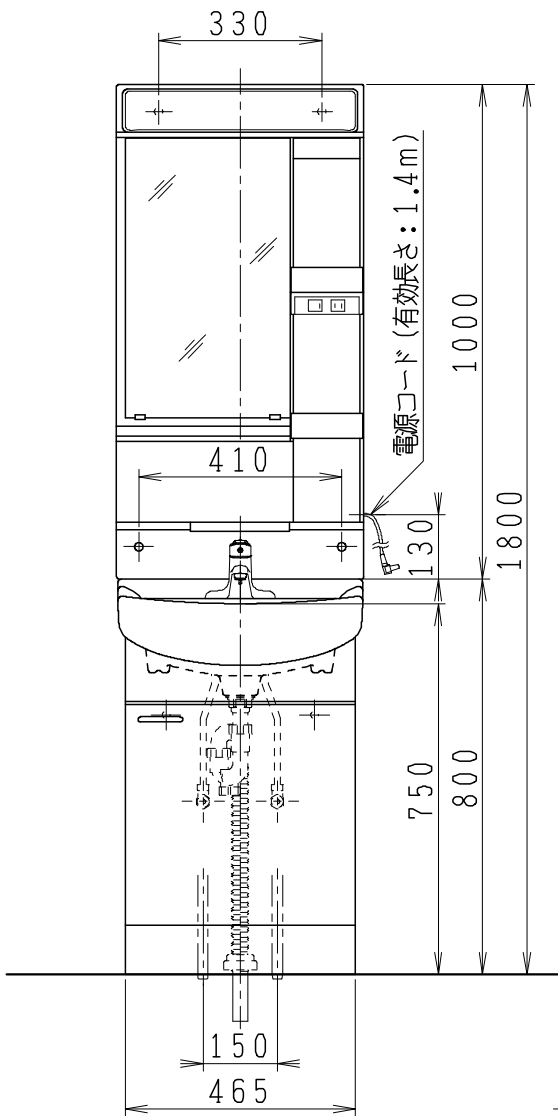

品番	品名	個数
LU503FED(Y)R1	洗面化粧台	1
LUM5010LLN	化粧鏡台	1

※止水栓（別途手配）

NL221-75WMY	壁給水用止水栓	2
NL30S40	フレキシブルパイプ	2

※止水栓（別途手配）

NL211-330WMY	床給水用止水栓	2
NL30S40	フレキシブルパイプ	2

※洗面化粧台

品番にYの付く場合は、寒冷地仕様

※化粧鏡台

- ・電源：100V, 50/60Hz
- ・照明器具：6.9W LED照明
- ・コンセント容量：1300W
- ・電源コードの取出しは、左右及び上側

VP・VU40・50  
40~50mm立上げ

製図	写図	検図	承認	品名	500mm幅 洗面化粧ユニット	品番	LU503FED(Y)R1 LUM5010LLN	尺度	1 15
川野		岩田		Janis ジャニス工業株式会社		図番	LU111092		
20・10・13									