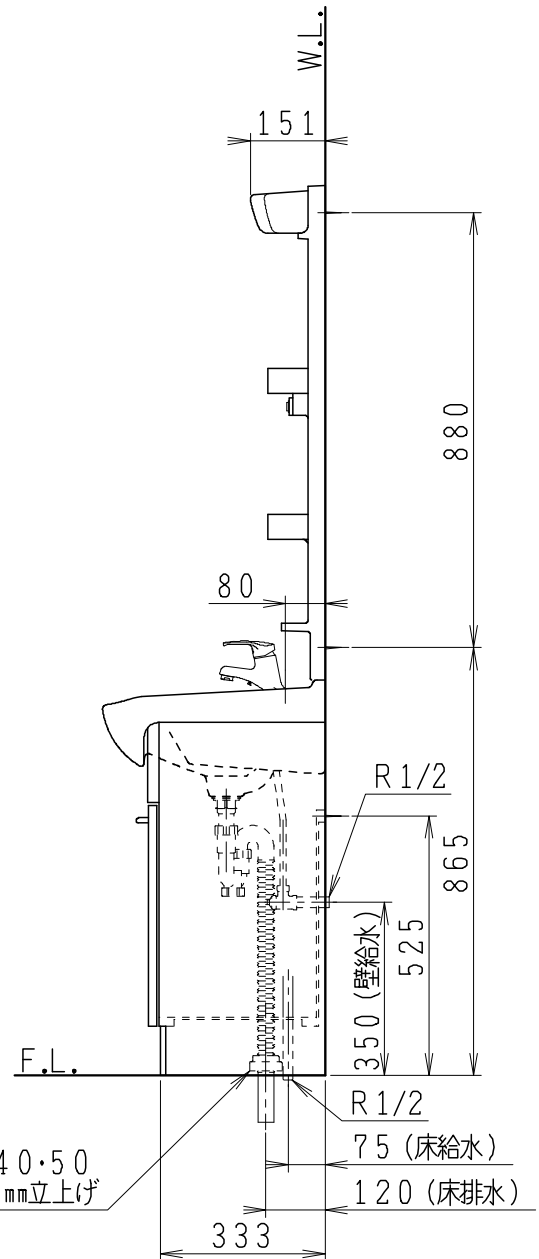

品番	品名	個数
LU503FED(Y)R1	洗面化粧台	1
LUM5010LLN	化粧鏡台	1

※止水栓（別途手配）

NL221-75WMY	壁給水用止水栓	2
NL30S40	フレキシブルパイプ	2

※止水栓（別途手配）

NL211-330WMY	床給水用止水栓	2
NL30S40	フレキシブルパイプ	2

※洗面化粧台

品番にYの付く場合は、寒冷地仕様

※化粧鏡台

- ・電源：100V, 50/60Hz
- ・照明器具：6.9W LED照明
- ・コンセント容量：1300W
- ・電源コードの取出しは、左右及び上側

VP・VU40・50  
40~50mm立上げ

製図	写図	検図	承認	品名	500mm幅 洗面化粧ユニット	品番	LU503FED(Y)R1 LUM5010LLN	尺度	1 15
川野		岩田		Janis ジャニス工業株式会社		図番	LU111092		
20・10・13									