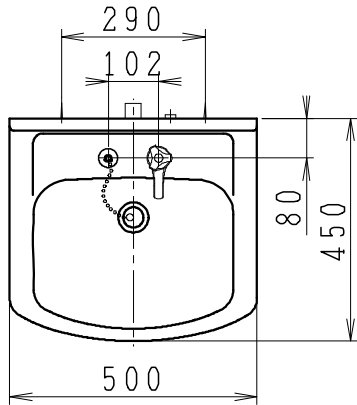

※洗面化粧台

- ・単水栓
- ・排水栓：ゴム栓式、Sトラップ（ジャバラ管）

※化粧鏡台

- ・電源：100V, 50/60Hz
- ・コンセント容量：1300W
- ・電源コード長さ表記は、右側取出しの場合

品番	品名	個数
LU0504FEA1E	洗面化粧台	1
LU0504FEA1Y	洗面化粧台（寒冷地仕様）	
LUM5010LLN	化粧鏡台（LED照明）	1

※床給水用止水栓（オプション）

JL211-330WMY	ストレート形止水栓	1
NL30S40	フレキシブルパイプ	1

※壁給水用止水栓（オプション）

JL221-75WMSY	アングル型止水栓	1
NL30S40	フレキシブルパイプ	1

※排水管部材（オプション）

ME44130	L管（Pトラップ変換用）	1
MEP2223	Sトラップ（直管形）	1
MEP69124	配管用アダプター	1

製図	写図	検図	承認	品名	500mm幅 洗面化粧ユニット	品番	LU0504FEA型	尺度	1/15
中村	川野					図番	LU111162		
'22.7.27	'23.3.31			Janis ジャニス工業株式会社					