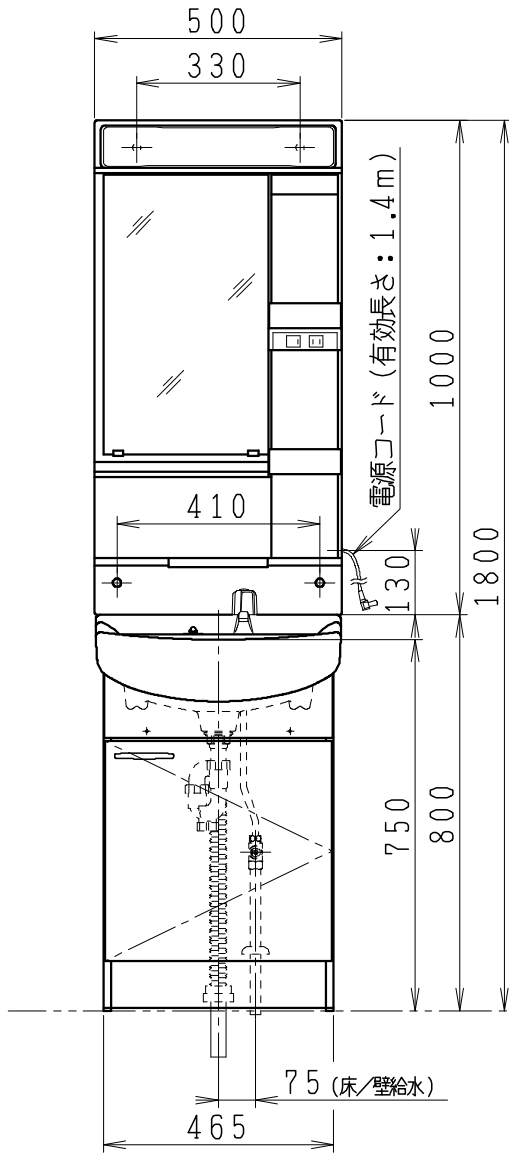

※洗面化粧台

- ・単水栓
- ・排水栓：ゴム栓式、Sトラップ（ジャバラ管）

※化粧鏡台

- ・電源：100V, 50/60Hz
- ・コンセント容量：1300W
- ・電源コード長さ表記は、右側取出しの場合

品番	品名	個数
LU0504FEA1E	洗面化粧台	1
LU0504FEA1Y	洗面化粧台（寒冷地仕様）	
LUM5010LLN	化粧鏡台（LED照明）	1

※床給水用止水栓（オプション）

JL211-330WMY	ストレート形止水栓	1
NL30S40	フレキシブルパイプ	1

※壁給水用止水栓（オプション）

JL221-75WMSY	アングル型止水栓	1
NL30S40	フレキシブルパイプ	1

※排水管部材（オプション）

ME44130	L管（Pトラップ変換用）	1
MEP2223	Sトラップ（直管形）	1
MEP69124	配管用アダプター	1

製図	写図	検図	承認	品名	500mm幅 洗面化粧ユニット	品番	LU0504FEA型	尺度	1/15
中村	川野					図番	LU111162		
'22.7.27	'23.3.31			Janis ジャニス工業株式会社					