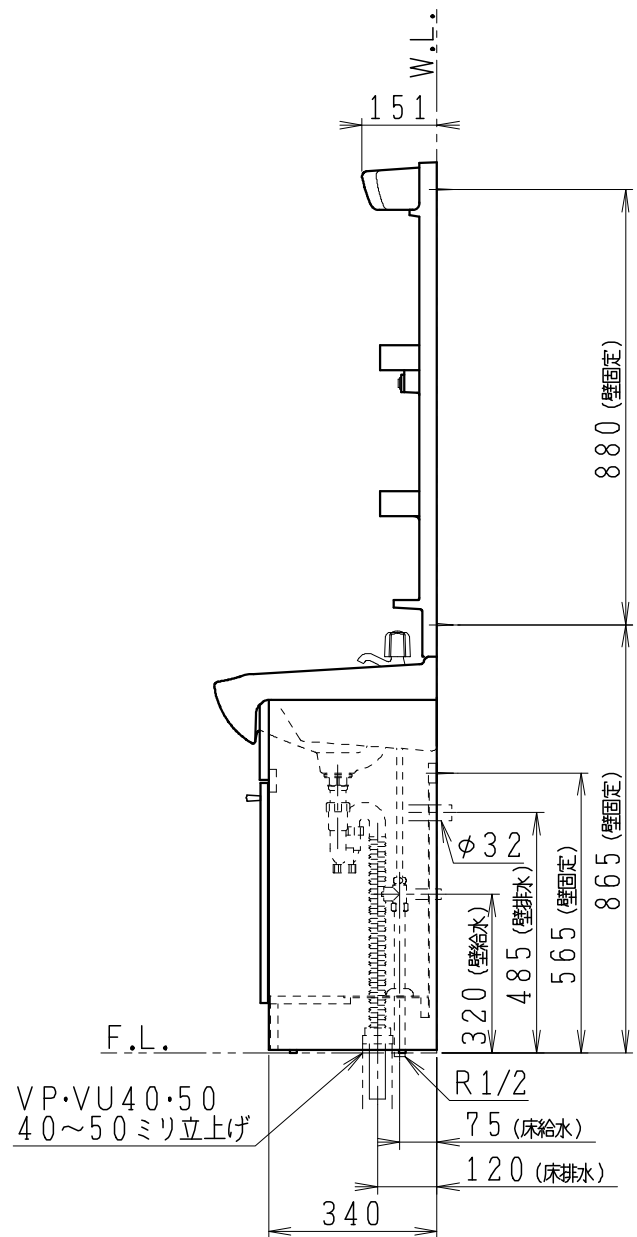

※洗面化粧台

- ・単水栓
- ・排水栓：ゴム栓式、Sトラップ（ジャバラ管）

※化粧鏡台

- ・電源：100V, 50/60Hz
- ・コンセント容量：1300W
- ・電源コード長さ表記は、右側取出しの場合

品番	品名	個数
LU0504FEA1E	洗面化粧台	1
LU0504FEA1Y	洗面化粧台（寒冷地仕様）	
LUM5010LLN	化粧鏡台（LED照明）	1

※床給水用止水栓（オプション）

JL211-330WMY	ストレート形止水栓	1
NL30S40	フレキシブルパイプ	1

※壁給水用止水栓（オプション）

JL221-75WMSY	アングル型止水栓	1
NL30S40	フレキシブルパイプ	1

※排水管部材（オプション）

ME44130	L管（Pトラップ変換用）	1
MEP2223	Sトラップ（直管形）	1
MEP69124	配管用アダプター	1

製図	写図	検図	承認	品名	500mm幅 洗面化粧ユニット	品番	LU0504FEA型	尺度	1/15
中村	川野					図番	LU111162		
'22.7.27	'23.3.31			Janis ジャニス工業株式会社					