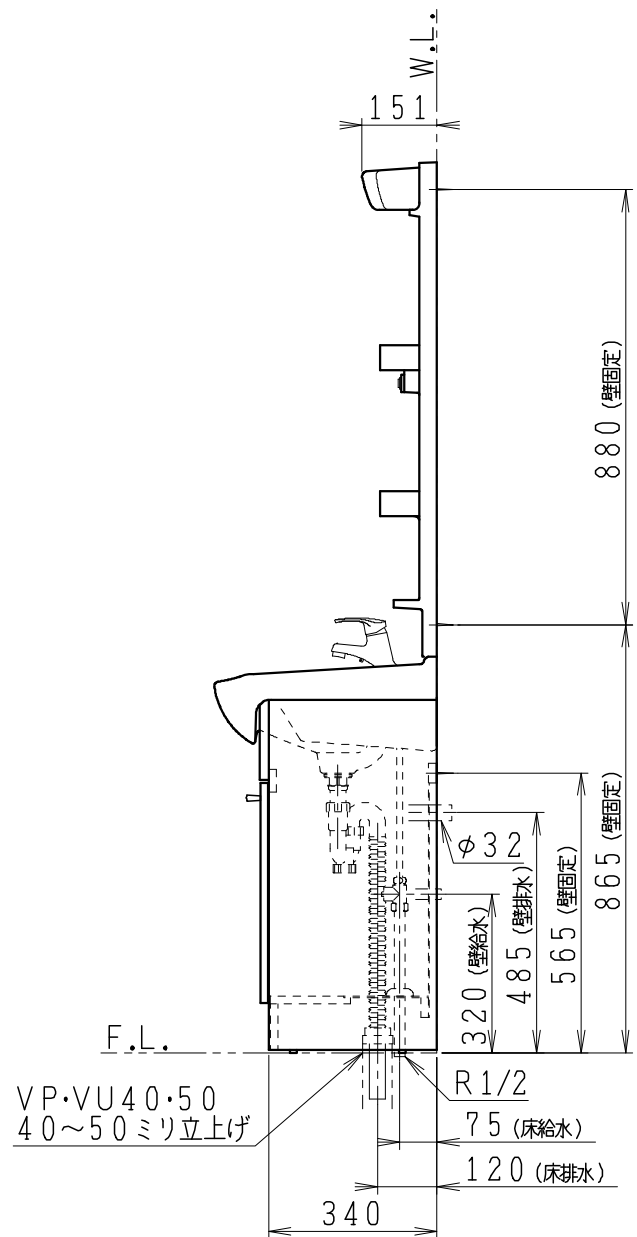

※洗面化粧台

- ・シングル湯水混合水栓（節湯C1）
- ・排水栓：ゴム栓式、Sトラップ（ジャバラ管）

※化粧鏡台

- ・電源：100V, 50/60Hz
- ・コンセント容量：1300W
- ・電源コード長さ表記は、右側取出しの場合

品番	品名	個数
LU0504FED1E	洗面化粧台	1
LU0504FED1Y	洗面化粧台（寒冷地仕様）	
LUM5010LLN	化粧鏡台（LED照明）	1

※床給水用止水栓（オプション）

JL211-330WMY	ストレート形止水栓	2
NL30S40	フレキシブルパイプ	2

※壁給水用止水栓（オプション）

JL221-75WMSY	アングル型止水栓	2
NL30S40	フレキシブルパイプ	2

※排水管部材（オプション）

ME44130	L管（Pトラップ変換用）	1
MEP2223	Sトラップ（直管形）	1
MEP69124	配管用アダプター	1

製図	写図	検図	承認	品名	500mm幅 洗面化粧ユニット	品番	LU0504FED型	尺度	1/15
中村	川野					図番	LU111142		
'22.7.27	'23.3.31			Janis ジャニス工業株式会社					