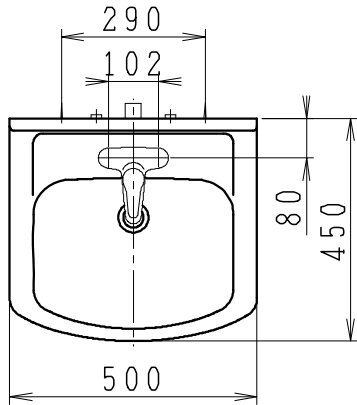

※洗面化粧台

- ・シングル湯水混合水栓（節湯C1）
- ・排水栓：ゴム栓式、Sトラップ（ジャバラ管）

※化粧鏡台

- ・電源：100V, 50/60Hz
- ・コンセント容量：1300W
- ・電源コード長さ表記は、右側取出しの場合

品番	品名	個数
LU0504FED1E	洗面化粧台	1
LU0504FED1Y	洗面化粧台（寒冷地仕様）	
LUM5010LLN	化粧鏡台（LED照明）	1

※床給水用止水栓（オプション）

JL211-330WMY	ストレート形止水栓	2
NL30S40	フレキシブルパイプ	2

※壁給水用止水栓（オプション）

JL221-75WMSY	アングル型止水栓	2
NL30S40	フレキシブルパイプ	2

※排水管部材（オプション）

ME44130	L管（Pトラップ変換用）	1
MEP2223	Sトラップ（直管形）	1
MEP69124	配管用アダプター	1

製図	写図	検図	承認	品名	500mm幅 洗面化粧ユニット	品番	LU0504FED型	尺度	1/15
中村	川野					図番	LU111142		
'22.7.27	'23.3.31			Janis ジャニス工業株式会社					