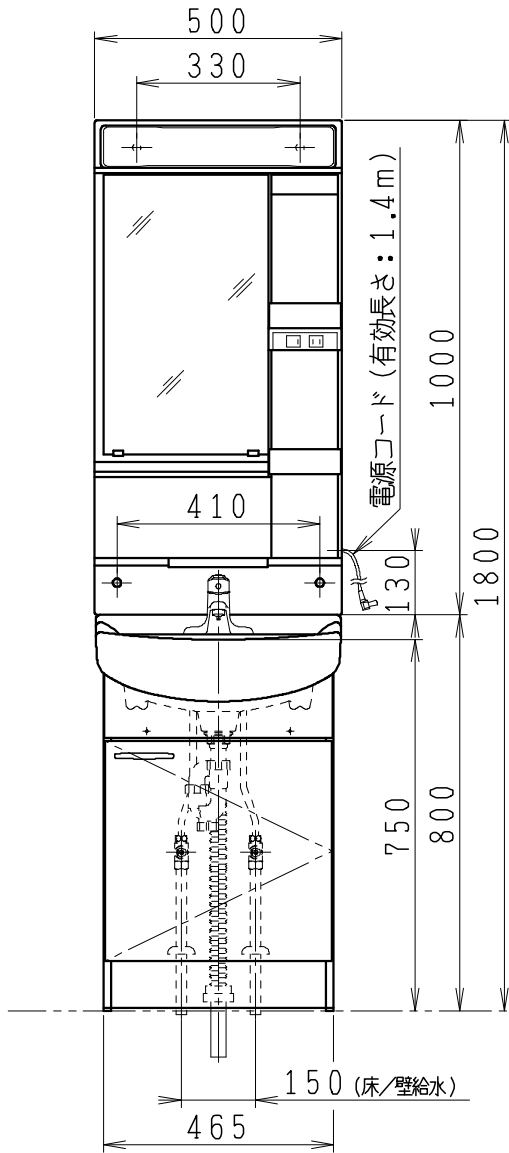

※洗面化粧台

- ・シングル湯水混合水栓（節湯C1）
- ・排水栓：ゴム栓式、Sトラップ（ジャバラ管）

※化粧鏡台

- ・電源：100V, 50/60Hz
- ・コンセント容量：1300W
- ・電源コード長さ表記は、右側取出しの場合

品番	品名	個数
LU0504FED1E	洗面化粧台	1
LU0504FED1Y	洗面化粧台（寒冷地仕様）	
LUM5010LLN	化粧鏡台（LED照明）	1

※床給水用止水栓（オプション）

JL211-330WMY	ストレート形止水栓	2
NL30S40	フレキシブルパイプ	2

※壁給水用止水栓（オプション）

JL221-75WMSY	アングル型止水栓	2
NL30S40	フレキシブルパイプ	2

※排水管部材（オプション）

ME44130	L管（Pトラップ変換用）	1
MEP2223	Sトラップ（直管形）	1
MEP69124	配管用アダプター	1

製図	写図	検図	承認	品名	500mm幅 洗面化粧ユニット	品番	LU0504FED型	尺度	1/15
中村	川野					図番	LU111142		
'22.7.27	'23.3.31			Janis ジャニス工業株式会社					