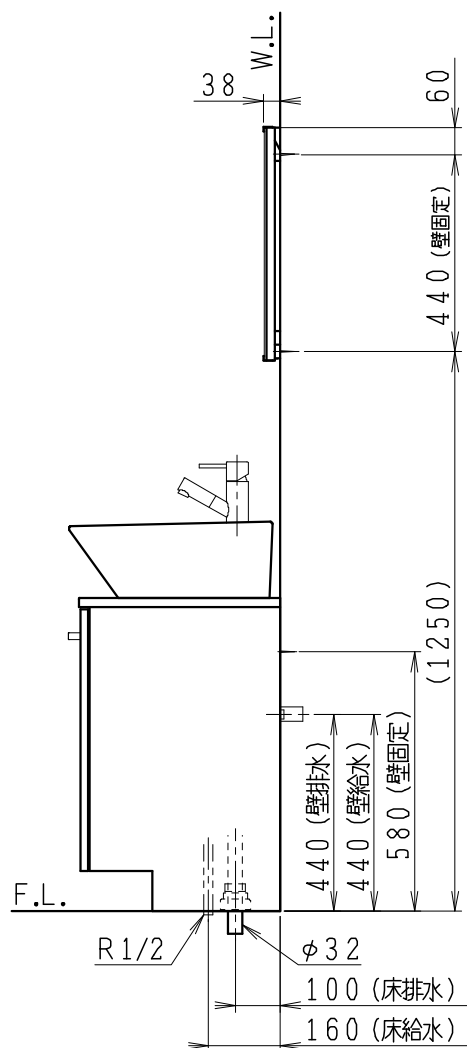

品番	品名	個数
LU0602RAD1E	洗面化粧台	1
LU0602RAD1Y	洗面化粧台 (寒冷地形)	1
LUM602CS	化粧鏡	1

※止水栓 (別途手配)

JL221F200WMY30	床給水用止水栓	2
JL221-75WMSY	壁給水用止水栓	2

※壁排水用部材 (別途手配)

ME44131	L管	1
LUMEH70-200-32B	配管アダプター (VP50・VU50用)	1

※洗面化粧台には、床排水用トラップを付属

※洗面化粧台には、止水栓は含まれない

※湯水混合水栓は、節湯C1形、吐水口引出式

製図	写図	検図	承認	品名	600mm幅 洗面化粧台	品番	LU0602RA型	尺度	1/15
福地						図番	LU219170		
24・6・13				Janis ジャニス工業株式会社					