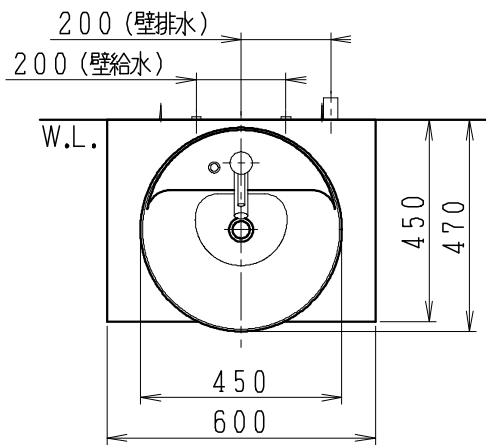

品番	品名	個数
LU0602RAD1E	洗面化粧台	1
LU0602RAD1Y	洗面化粧台 (寒冷地形)	1

※止水栓 (別途手配)

JL221F200WMY30	床給水用止水栓	2
JL221-75WMSY	壁給水用止水栓	2

※壁排水用部材 (別途手配)

ME44131	L管	1
LUMEH70-200-32B	配管アダプター (VP50・VU50用)	1

※洗面化粧台には、床排水用トラップを付属  
 ※洗面化粧台には、止水栓は含まれない  
 ※湯水混合水栓は、節湯C1形、吐水口引出式

製図	写図	検図	承認	品名	600mm幅 洗面化粧台	品番	LU0602RA型	尺度	1/15
福地						図番	LU219060		
24・5・11				Janis ジャニス工業株式会社					