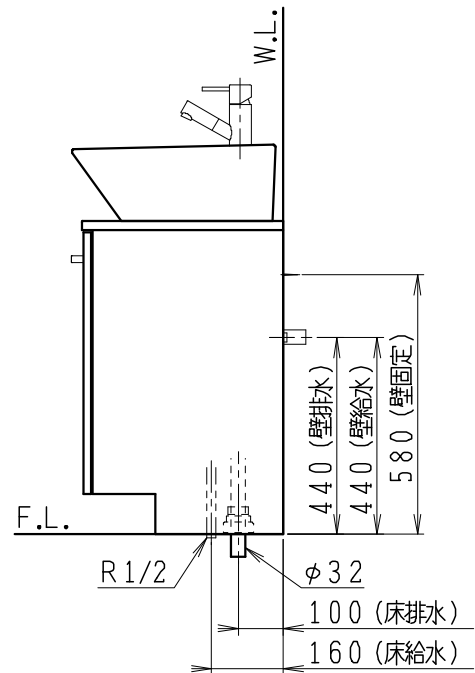

品番	品名	個数
LU0602RAD1E	洗面化粧台	1
LU0602RAD1Y	洗面化粧台 (寒冷地形)	1

※止水栓 (別途手配)

JL221F200WMY30	床給水用止水栓	2
JL221-75WMSY	壁給水用止水栓	2

※壁排水用部材 (別途手配)

ME44131	L管	1
LUMEH70-200-32B	配管アダプター (VP50・VU50用)	1

※洗面化粧台には、床排水用トラップを付属  
 ※洗面化粧台には、止水栓は含まれない  
 ※湯水混合水栓は、節湯C1形、吐水口引出式

製図	写図	検図	承認	品名	600mm幅 洗面化粧台	品番	LU0602RA型	尺度	1/15
福地						図番	LU219060		
24・5・11				Janis ジャニス工業株式会社					