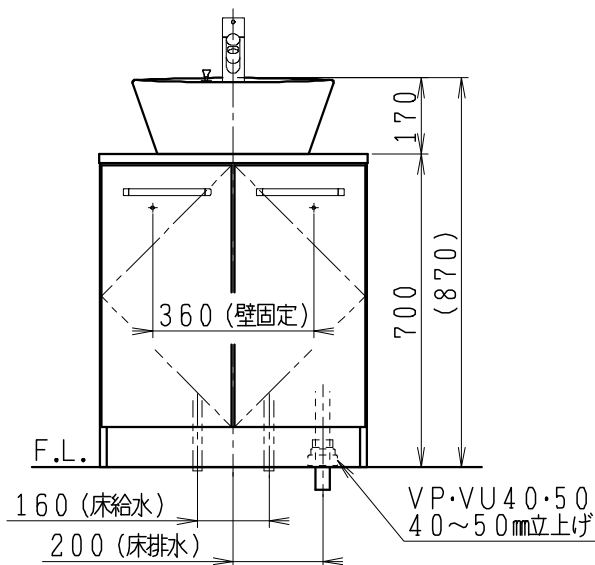

品番	品名	個数
LU0602RAD1E	洗面化粧台	1
LU0602RAD1Y	洗面化粧台 (寒冷地形)	1

※止水栓 (別途手配)

JL221F200WMY30	床給水用止水栓	2
JL221-75WMSY	壁給水用止水栓	2

※壁排水用部材 (別途手配)

ME44131	L管	1
LUMEH70-200-32B	配管アダプター (VP50・VU50用)	1

※洗面化粧台には、床排水用トラップを付属  
 ※洗面化粧台には、止水栓は含まれない  
 ※湯水混合水栓は、節湯C1形、吐水口引出式

製図	写図	検図	承認	品名	600mm幅 洗面化粧台	品番	LU0602RA型	尺度	1/15
福地						図番	LU219060		
24・5・11				Janis ジャニス工業株式会社					