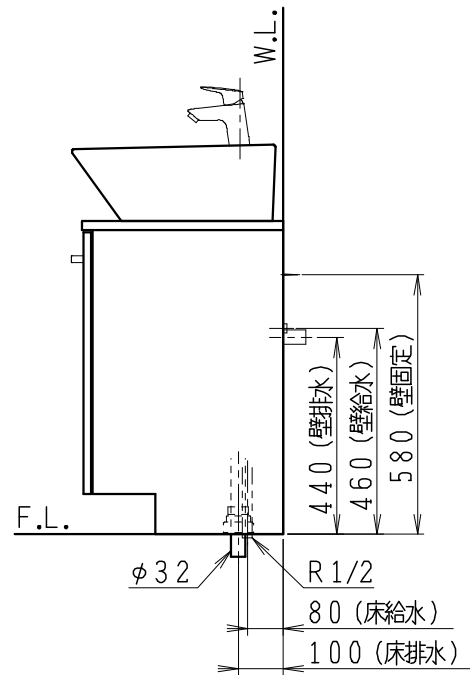

品番	品名	個数
LU0602RAD2C	洗面化粧台 (共用形)	1

※止水栓 (別途手配)

JL211-435WMY	床給水用止水栓	2
JL221-75WMSY	壁給水用止水栓	2

※壁排水用部材 (別途手配)

ME44131	L管	1
LUMEH70-200-32B	配管アダプター (VP50・VU50用)	1

※洗面化粧台には、床排水用トラップを付属

※洗面化粧台には、止水栓は含まれない

※湯水混合水栓は、節湯C1形

製図	写図	検図	承認	品名	600mm幅 洗面化粧台	品番	LU0602RA型	尺度	1/15
福地						図番	LU219070		
24・5・11				Janis ジャニス工業株式会社					