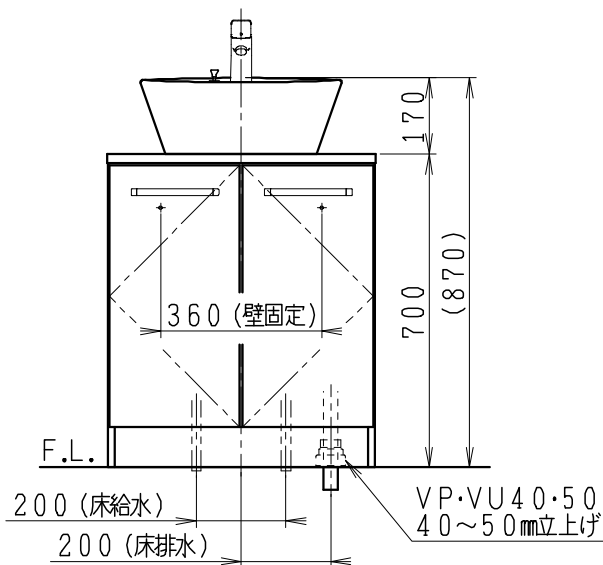

品番	品名	個数
LU0602RAD2C	洗面化粧台 (共用形)	1

※止水栓 (別途手配)

JL211-435WMY	床給水用止水栓	2
JL221-75WMSY	壁給水用止水栓	2

※壁排水用部材 (別途手配)

ME44131	L管	1
LUMEH70-200-32B	配管アダプター (VP50・VU50用)	1

※洗面化粧台には、床排水用トラップを付属

※洗面化粧台には、止水栓は含まれない

※湯水混合水栓は、節湯C1形

製図	写図	検図	承認	品名	600mm幅 洗面化粧台	品番	LU0602RA型	尺度	1/15
福地						図番	LU219070		
24・5・11				Janis ジャニス工業株式会社					