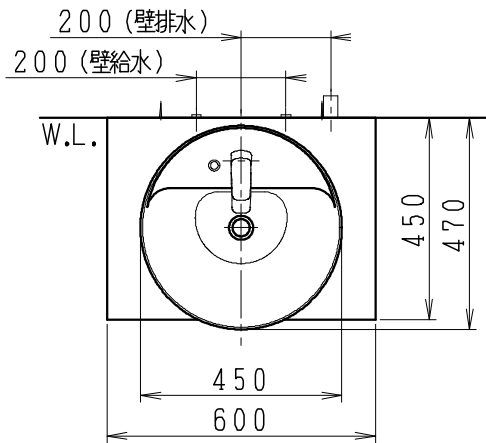

品番	品名	個数
LU0602RAD2C	洗面化粧台 (共用形)	1

※止水栓 (別途手配)

JL211-435WMY	床給水用止水栓	2
JL221-75WMSY	壁給水用止水栓	2

※壁排水用部材 (別途手配)

ME44131	L管	1
LUMEH70-200-32B	配管アダプター (VP50・VU50用)	1

※洗面化粧台には、床排水用トラップを付属

※洗面化粧台には、止水栓は含まれない

※湯水混合水栓は、節湯C1形

製図	写図	検図	承認	品名	600mm幅 洗面化粧台	品番	LU0602RA型	尺度	1/15
福地						図番	LU219070		
24・5・11				Janis ジャニス工業株式会社					