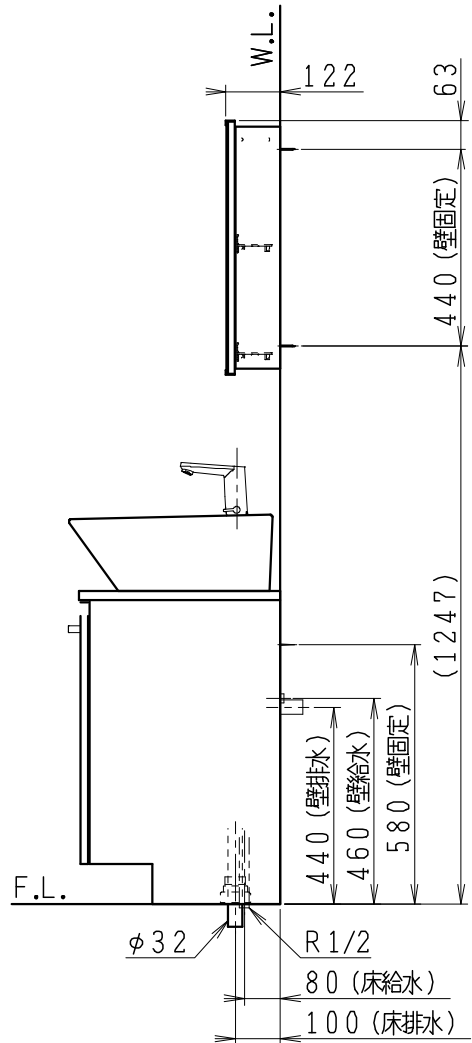

品番	品名	個数
LU0602RAS1E	洗面化粧台 (一般地形)	1
LUM4510PNN	化粧鏡	1

※止水栓 (別途手配)

JL211-435WMY	床給水用止水栓	2
JL221-75WMSY	壁給水用止水栓	2

※壁排水用部材 (別途手配)

ME44131	L管	1
LUMEH70-200-32B	配管アダプター (VP50・VU50用)	1

※洗面化粧台には、床排水用トラップを付属

※洗面化粧台には、止水栓は含まれない

※自動水栓 (電池式)

製図	写図	検図	承認	品名	600mm幅 洗面化粧台	品番	LU0602RA型	尺度	1/15
福地						図番	LU219200		
24・6・14				Janis ジャニス工業株式会社					