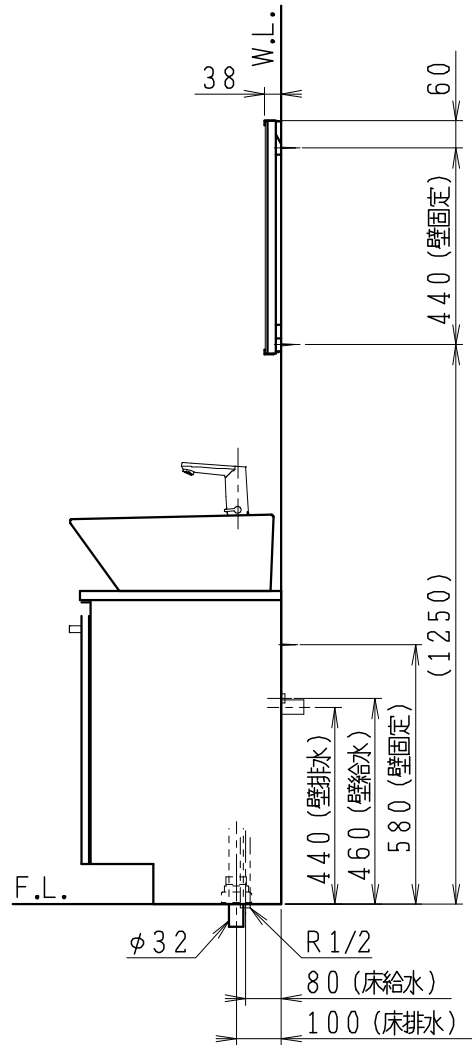

品番	品名	個数
LU0602RAS1E	洗面化粧台（一般地形）	1
LUM602CS	化粧鏡	1

※止水栓（別途手配）

JL211-435WMY	床給水用止水栓	2
JL221-75WMSY	壁給水用止水栓	2

※壁排水用部材（別途手配）

ME44131	L管	1
LUMEH70-200-32B	配管アダプター (VP50・VU50用)	1

※洗面化粧台には、床排水用トラップを付属

※洗面化粧台には、止水栓は含まれない

※自動水栓（電池式）

製図	写図	検図	承認	品名	600mm幅 洗面化粧台	品番	LU0602RA型	尺度	1/15
福地						図番	LU219210		
24・6・13				Janis ジャニス工業株式会社					