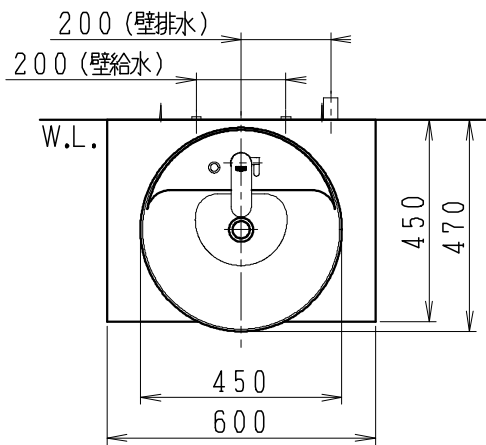

品番	品名	個数
LU0602RAS1E	洗面化粧台（一般地形）	1

※止水栓（別途手配）

JL211-435WMY	床給水用止水栓	2
JL221-75WMSY	壁給水用止水栓	2

※壁排水用部材（別途手配）

ME44131	L管	1
LUMEH70-200-32B	配管アダプター (VP50・VU50用)	1

※洗面化粧台には、床排水用トラップを付属

※洗面化粧台には、止水栓は含まれない

※自動水栓（電池式）

製図	写図	検図	承認	品名	600mm幅 洗面化粧台	品番	LU0602RA型	尺度	1/15
福地						図番	LU219090		
24・5・11				Janis ジャニス工業株式会社					