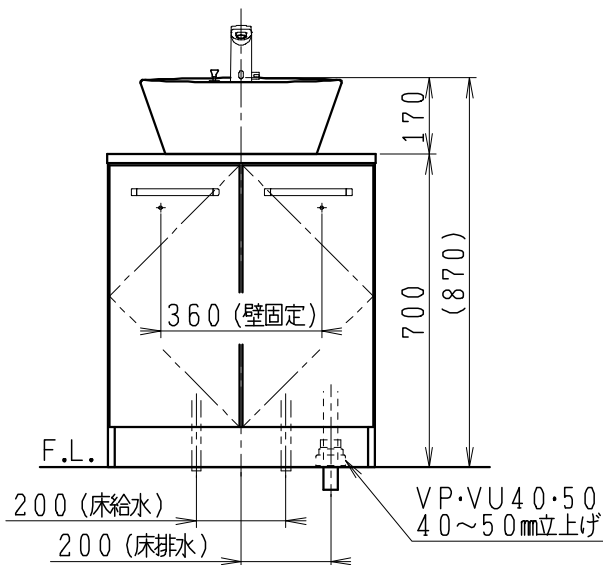

品番	品名	個数
LU0602RAS1E	洗面化粧台（一般地形）	1

※止水栓（別途手配）

JL211-435WMY	床給水用止水栓	2
JL221-75WMSY	壁給水用止水栓	2

※壁排水用部材（別途手配）

ME44131	L管	1
LUMEH70-200-32B	配管アダプター (VP50・VU50用)	1

※洗面化粧台には、床排水用トラップを付属

※洗面化粧台には、止水栓は含まれない

※自動水栓（電池式）

製図	写図	検図	承認	品名	600mm幅 洗面化粧台	品番	LU0602RA型	尺度	1/15
福地						図番	LU219090		
24・5・11				Janis ジャニス工業株式会社					