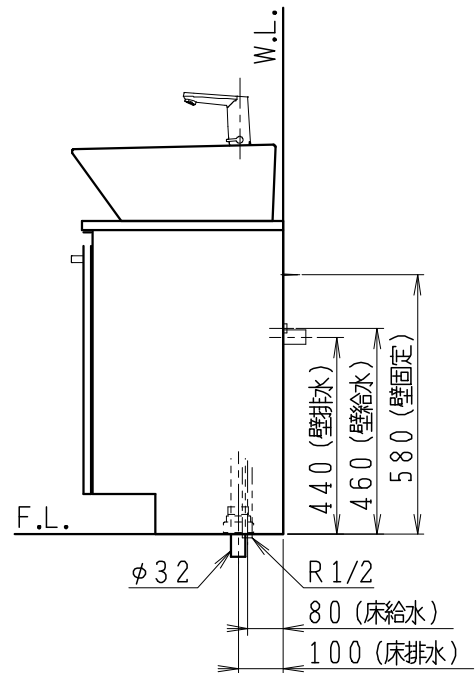

品番	品名	個数
LU0602RAS1E	洗面化粧台（一般地形）	1

※止水栓（別途手配）

JL211-435WMY	床給水用止水栓	2
JL221-75WMSY	壁給水用止水栓	2

※壁排水用部材（別途手配）

ME44131	L管	1
LUMEH70-200-32B	配管アダプター (VP50・VU50用)	1

※洗面化粧台には、床排水用トラップを付属

※洗面化粧台には、止水栓は含まれない

※自動水栓（電池式）

製図	写図	検図	承認	品名	600mm幅 洗面化粧台	品番	LU0602RA型	尺度	1/15
福地						図番	LU219090		
24・5・11				Janis ジャニス工業株式会社					