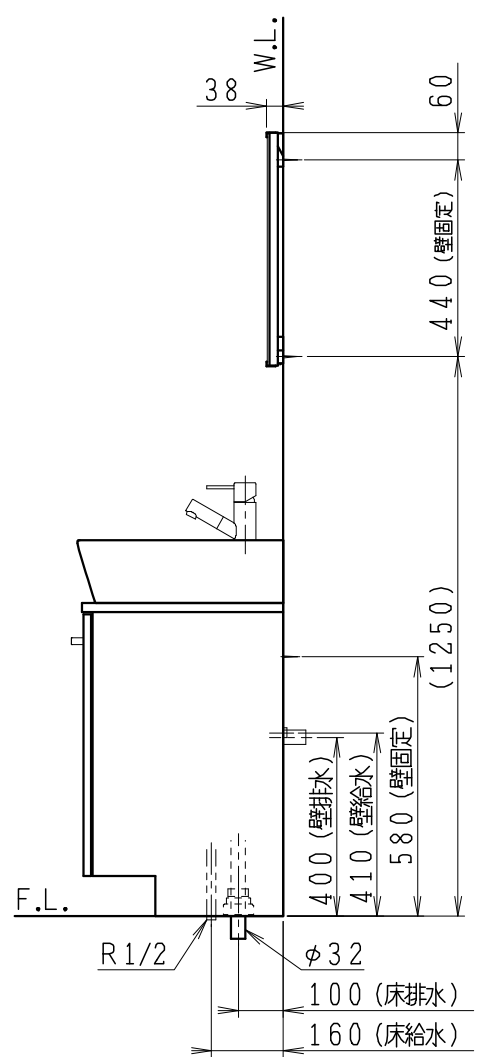

| 品番          | 品名           | 個数 |
|-------------|--------------|----|
| LU0603RAD1E | 洗面化粧台        | 1  |
| LU0603RAD1Y | 洗面化粧台 (寒冷地形) | 1  |
| LUM602CS    | 化粧鏡          | 1  |

※止水栓 (別途手配)

|                 |         |   |
|-----------------|---------|---|
| JL221F200WMSY25 | 床給水用止水栓 | 2 |
| JL221-75WMSY    | 壁給水用止水栓 | 2 |

※壁排水用部材 (別途手配)

|                 |                      |   |
|-----------------|----------------------|---|
| ME44131         | L管                   | 1 |
| LUMEH70-200-32B | 配管アダプター (VP50・VU50用) | 1 |

※洗面化粧台には、床排水用トラップを付属  
 ※洗面化粧台には、止水栓は含まれない  
 ※湯水混合水栓は、節湯C1形、吐水口引出式

|         |    |    |    |                  |                 |    |           |    |      |
|---------|----|----|----|------------------|-----------------|----|-----------|----|------|
| 製図      | 写図 | 検図 | 承認 | 品名               | 600mm幅<br>洗面化粧台 | 品番 | LU0603RA型 | 尺度 | 1/15 |
| 福地      |    |    |    |                  |                 | 図番 | LU219230  |    |      |
| 24・6・14 |    |    |    | Janis ジャニス工業株式会社 |                 |    |           |    |      |