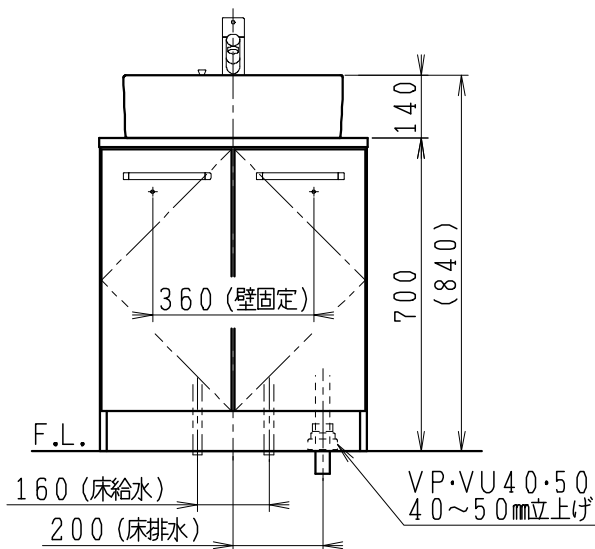

品番	品名	個数
LU0603RAD1E	洗面化粧台	1
LU0603RAD1Y	洗面化粧台 (寒冷地形)	1

※止水栓 (別途手配)

JL221F200WMSY25	床給水用止水栓	2
JL221-75WMSY	壁給水用止水栓	2

※壁排水用部材 (別途手配)

ME44131	L管	1
LUMEH70-200-32B	配管アダプター (VP50・VU50用)	1

※洗面化粧台には、床排水用トラップを付属
 ※洗面化粧台には、止水栓は含まれない
 ※湯水混合水栓は、節湯C1形、吐水口引出式

製図	写図	検図	承認	品名	600mm幅 洗面化粧台	品番	LU0603RA型	尺度	1/15
福地						図番	LU219100		
24・5・11				Janis ジャニス工業株式会社					