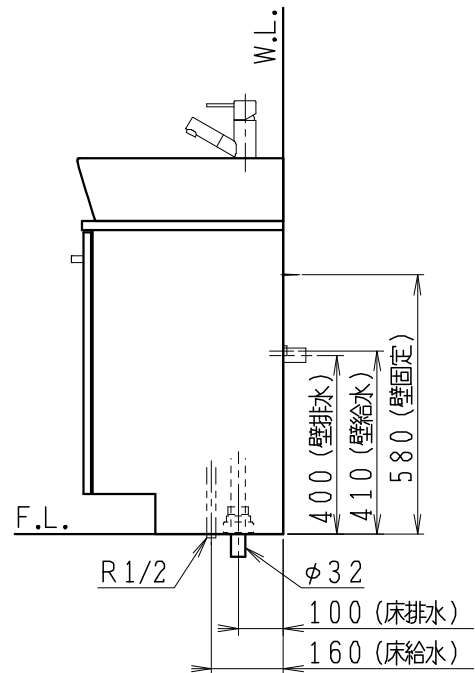

品番	品名	個数
LU0603RAD1E	洗面化粧台	1
LU0603RAD1Y	洗面化粧台 (寒冷地形)	1

※止水栓 (別途手配)

JL221F200WMSY25	床給水用止水栓	2
JL221-75WMSY	壁給水用止水栓	2

※壁排水用部材 (別途手配)

ME44131	L管	1
LUMEH70-200-32B	配管アダプター (VP50・VU50用)	1

※洗面化粧台には、床排水用トラップを付属
 ※洗面化粧台には、止水栓は含まれない
 ※湯水混合水栓は、節湯C1形、吐水口引出式

製図	写図	検図	承認	品名	600mm幅 洗面化粧台	品番	LU0603RA型	尺度	1/15
福地						図番	LU219100		
24・5・11				Janis ジャニス工業株式会社					