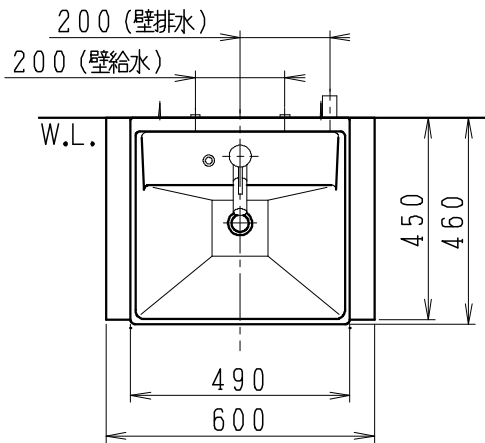

品番	品名	個数
LU0603RAD1E	洗面化粧台	1
LU0603RAD1Y	洗面化粧台 (寒冷地形)	1

※止水栓 (別途手配)

JL221F200WMSY25	床給水用止水栓	2
JL221-75WMSY	壁給水用止水栓	2

※壁排水用部材 (別途手配)

ME44131	L管	1
LUMEH70-200-32B	配管アダプター (VP50・VU50用)	1

※洗面化粧台には、床排水用トラップを付属
 ※洗面化粧台には、止水栓は含まれない
 ※湯水混合水栓は、節湯C1形、吐水口引出式

製図	写図	検図	承認	品名	600mm幅 洗面化粧台	品番	LU0603RA型	尺度	1/15
福地						図番	LU219100		
24・5・11				Janis ジャニス工業株式会社					