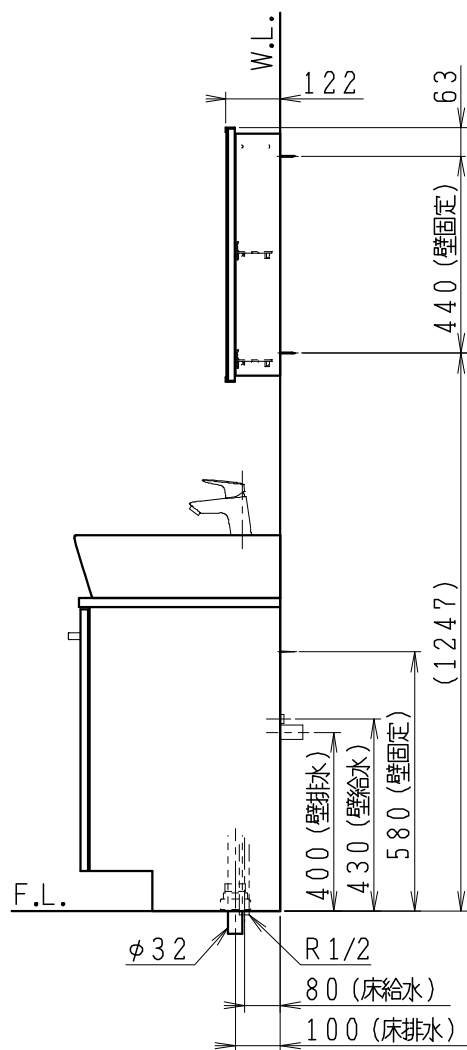

品番	品名	個数
LU0603RAD2C	洗面化粧台 (共用形)	1
LUM4510PNN	化粧鏡	1

※止水栓 (別途手配)

JL211-420WMY	床給水用止水栓	2
JL221-75WMSY	壁給水用止水栓	2

※壁排水用部材 (別途手配)

ME44131	L管	1
LUMEH70-200-32B	配管アダプター (VP50・VU50用)	1

※洗面化粧台には、床排水用トラップを付属

※洗面化粧台には、止水栓は含まれない

※湯水混合水栓は、節湯C1形

製図	写図	検図	承認	品名	600mm幅 洗面化粧台	品番	LU0603RA型	尺度	1/15
福地						図番	LU219240		
24・6・14				Janis ジャニス工業株式会社					