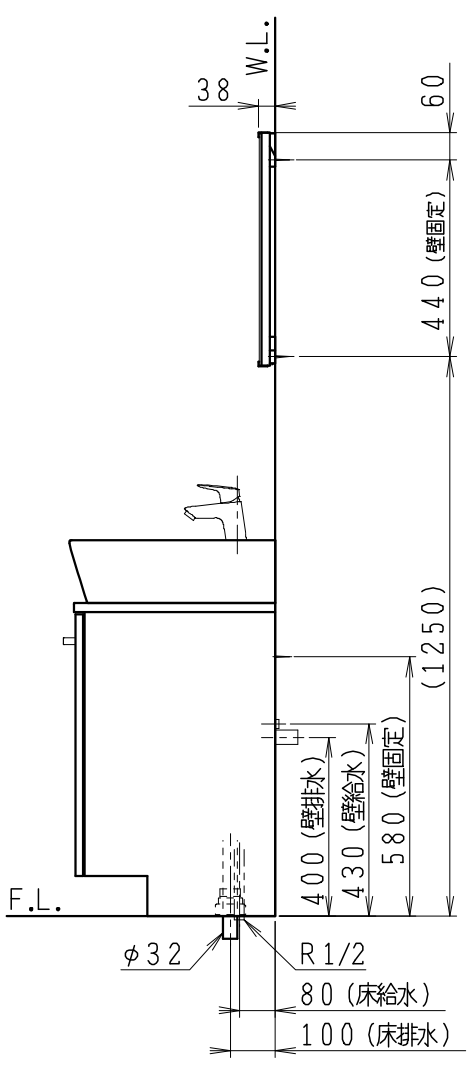

品番	品名	個数
LU0603RAD2C	洗面化粧台 (共用形)	1
LUM602CS	化粧鏡	1

※止水栓 (別途手配)

JL211-420WMY	床給水用止水栓	2
JL221-75WMSY	壁給水用止水栓	2

※壁排水用部材 (別途手配)

ME44131	L管	1
LUMEH70-200-32B	配管アダプター (VP50・VU50用)	1

※洗面化粧台には、床排水用トラップを付属
 ※洗面化粧台には、止水栓は含まれない
 ※湯水混合水栓は、節湯C1形

製図	写図	検図	承認	品名	600mm幅 洗面化粧台	品番	LU0603RA型	尺度	1/15
福地						図番	LU219250		
24・6・14				Janis ジャニス工業株式会社					