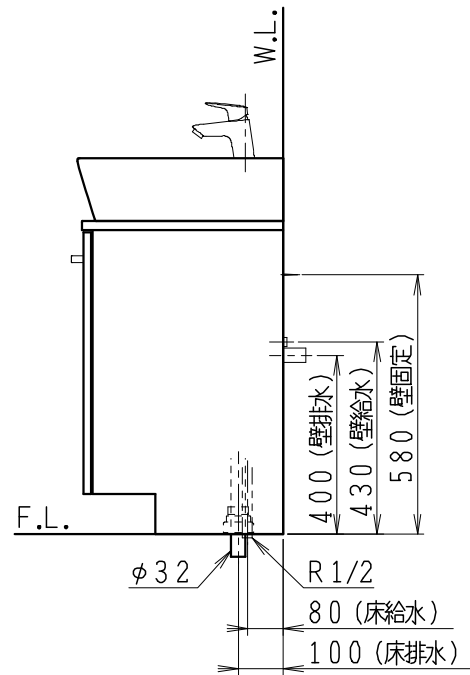

品番	品名	個数
LU0603RAD2C	洗面化粧台 (共用形)	1

※止水栓 (別途手配)

JL211-420WMY	床給水用止水栓	2
JL221-75WMSY	壁給水用止水栓	2

※壁排水用部材 (別途手配)

ME44131	L管	1
LUMEH70-200-32B	配管アダプター (VP50・VU50用)	1

※洗面化粧台には、床排水用トラップを付属

※洗面化粧台には、止水栓は含まれない

※湯水混合水栓は、節湯C1形

製図	写図	検図	承認	品名	600mm幅 洗面化粧台	品番	LU0603RA型	尺度	1/15
福地						図番	LU219110		
24・5・11				Janis ジャニス工業株式会社					