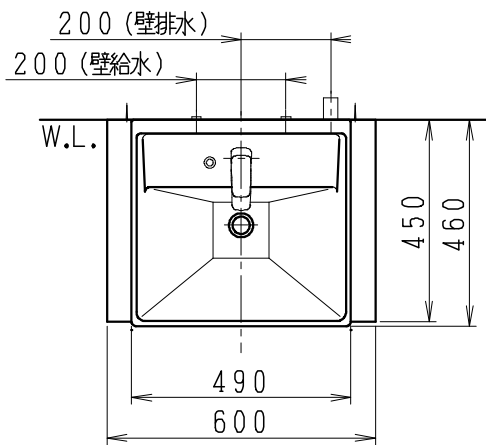

品番	品名	個数
LU0603RAD2C	洗面化粧台 (共用形)	1

※止水栓 (別途手配)

JL211-420WMY	床給水用止水栓	2
JL221-75WMSY	壁給水用止水栓	2

※壁排水用部材 (別途手配)

ME44131	L管	1
LUMEH70-200-32B	配管アダプター (VP50・VU50用)	1

※洗面化粧台には、床排水用トラップを付属

※洗面化粧台には、止水栓は含まれない

※湯水混合水栓は、節湯C1形

製図	写図	検図	承認	品名	600mm幅 洗面化粧台	品番	LU0603RA型	尺度	1/15
福地						図番	LU219110		
24・5・11				Janis ジャニス工業株式会社					