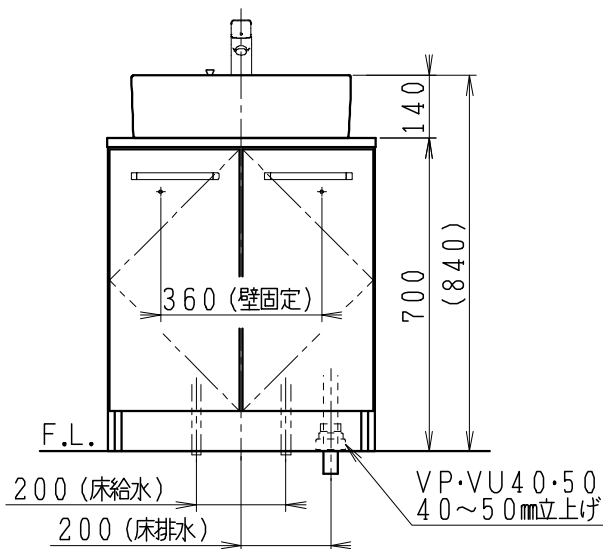

品番	品名	個数
LU0603RAD2C	洗面化粧台 (共用形)	1

※止水栓 (別途手配)

JL211-420WMY	床給水用止水栓	2
JL221-75WMSY	壁給水用止水栓	2

※壁排水用部材 (別途手配)

ME44131	L管	1
LUMEH70-200-32B	配管アダプター (VP50・VU50用)	1

※洗面化粧台には、床排水用トラップを付属

※洗面化粧台には、止水栓は含まれない

※湯水混合水栓は、節湯C1形

製図	写図	検図	承認	品名	600mm幅 洗面化粧台	品番	LU0603RA型	尺度	1/15
福地						図番	LU219110		
24・5・11				Janis ジャニス工業株式会社					