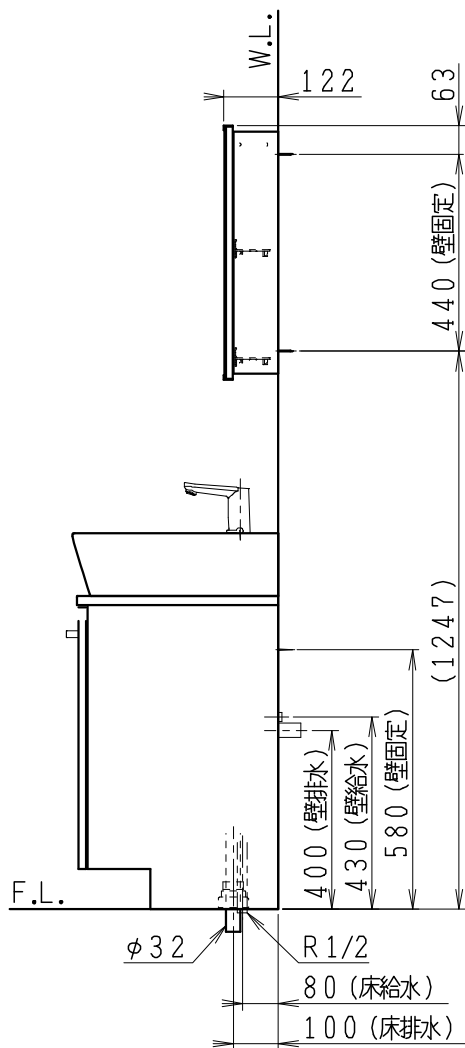

品番	品名	個数
LU0603RAS1E	洗面化粧台 (一般地形)	1
LUM4510PNN	化粧鏡	1

※止水栓 (別途手配)

JL211-420WMY	床給水用止水栓	2
JL221-75WMSY	壁給水用止水栓	2

※壁排水用部材 (別途手配)

ME44131	L管	1
LUMEH70-200-32B	配管アダプター (VP50・VU50用)	1

※洗面化粧台には、床排水用トラップを付属

※洗面化粧台には、止水栓は含まれない

※自動水栓 (電池式)

製図	写図	検図	承認	品名	600mm幅 洗面化粧台	品番	LU0603RA型	尺度	1/15
福地						図番	LU219260		
24・6・14				Janis ジャニス工業株式会社					