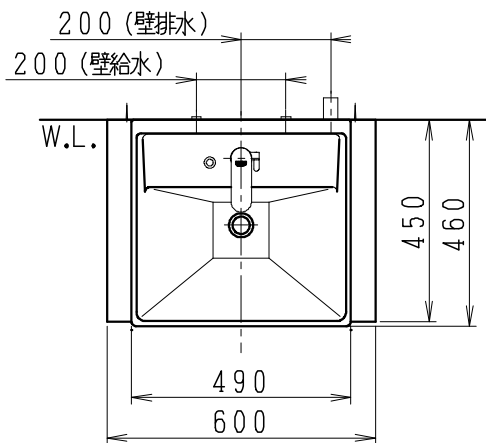

品番	品名	個数
LU0603RAS1E	洗面化粧台（一般地形）	1

※止水栓（別途手配）

JL211-420WMY	床給水用止水栓	2
JL221-75WMSY	壁給水用止水栓	2

※壁排水用部材（別途手配）

ME44131	L管	1
LUMEH70-200-32B	配管アダプター (VP50・VU50用)	1

※洗面化粧台には、床排水用トラップを付属

※洗面化粧台には、止水栓は含まれない

※自動水栓（電池式）

製図	写図	検図	承認	品名	600mm幅 洗面化粧台	品番	LU0603RA型	尺度	1/15
福地						図番	LU219130		
24・5・11				Janis ジャニス工業株式会社					