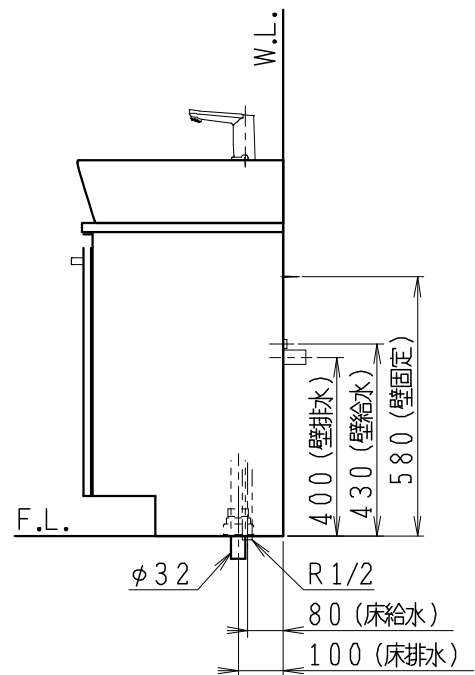

品番	品名	個数
LU0603RAS1E	洗面化粧台（一般地形）	1

※止水栓（別途手配）

JL211-420WMY	床給水用止水栓	2
JL221-75WMSY	壁給水用止水栓	2

※壁排水用部材（別途手配）

ME44131	L管	1
LUMEH70-200-32B	配管アダプター (VP50・VU50用)	1

※洗面化粧台には、床排水用トラップを付属

※洗面化粧台には、止水栓は含まれない

※自動水栓（電池式）

製図	写図	検図	承認	品名	600mm幅 洗面化粧台	品番	LU0603RA型	尺度	1/15
福地						図番	LU219130		
24・5・11				Janis ジャニス工業株式会社					