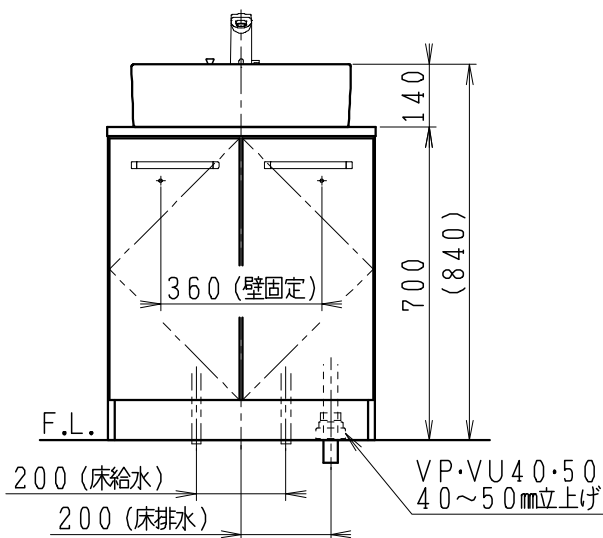

品番	品名	個数
LU0603RAS1E	洗面化粧台（一般地形）	1

※止水栓（別途手配）

JL211-420WMY	床給水用止水栓	2
JL221-75WMSY	壁給水用止水栓	2

※壁排水用部材（別途手配）

ME44131	L管	1
LUMEH70-200-32B	配管アダプター (VP50・VU50用)	1

※洗面化粧台には、床排水用トラップを付属

※洗面化粧台には、止水栓は含まれない

※自動水栓（電池式）

製図	写図	検図	承認	品名	600mm幅 洗面化粧台	品番	LU0603RA型	尺度	1/15
福地						図番	LU219130		
24・5・11				Janis ジャニス工業株式会社					