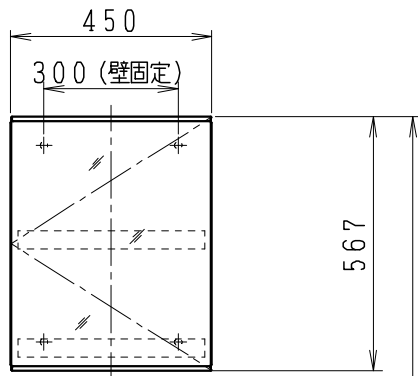

| 品番          | 品名           | 個数 |
|-------------|--------------|----|
| LU0752RAD1E | 洗面化粧台        | 1  |
| LU0752RAD1Y | 洗面化粧台 (寒冷地形) | 1  |
| LUM4510PNN  | 化粧鏡          | 1  |

※止水栓 (別途手配)

|                |         |   |
|----------------|---------|---|
| JL221F200WMY30 | 床給水用止水栓 | 2 |
| JL221-75WMSY   | 壁給水用止水栓 | 2 |

※洗面化粧台には、床排水用トラップを付属  
 ※洗面化粧台には、止水栓は含まれない  
 ※湯水混合水栓は、節湯C1形、吐水口引出式

|         |    |    |    |                  |                 |    |           |    |      |
|---------|----|----|----|------------------|-----------------|----|-----------|----|------|
| 製図      | 写図 | 検図 | 承認 | 品名               | 750mm幅<br>洗面化粧台 | 品番 | LU0752RA型 | 尺度 | 1/15 |
| 福地      |    |    |    |                  |                 | 図番 | LU319850  |    |      |
| 24・6・14 |    |    |    | Janis ジャニス工業株式会社 |                 |    |           |    |      |