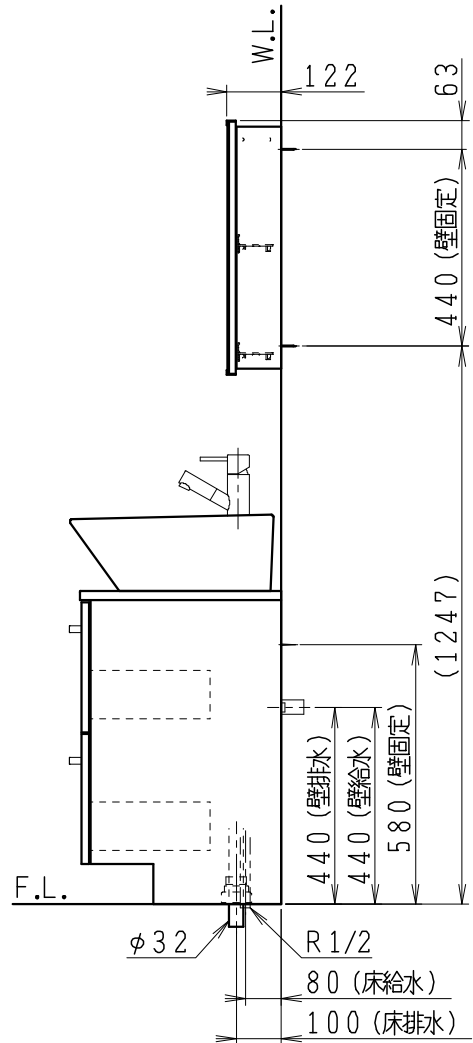

| 品番          | 品名           | 個数 |
|-------------|--------------|----|
| LU0752RAD1E | 洗面化粧台        | 1  |
| LU0752RAD1Y | 洗面化粧台 (寒冷地形) | 1  |
| LUM4510PNN  | 化粧鏡          | 1  |

※止水栓 (別途手配)

|                |         |   |
|----------------|---------|---|
| JL221F200WMY30 | 床給水用止水栓 | 2 |
| JL221-75WMSY   | 壁給水用止水栓 | 2 |

※壁排水用部材 (別途手配)

|                 |                         |   |
|-----------------|-------------------------|---|
| ME44131         | L管                      | 1 |
| LUMEH70-200-32B | 配管アダプター<br>(VP50・VU50用) | 1 |

※洗面化粧台には、床排水用トラップを付属  
 ※洗面化粧台には、止水栓は含まれない  
 ※湯水混合水栓は、節湯C1形、吐水口引出式

|         |    |    |    |                  |                 |    |           |    |      |
|---------|----|----|----|------------------|-----------------|----|-----------|----|------|
| 製図      | 写図 | 検図 | 承認 | 品名               | 750mm幅<br>洗面化粧台 | 品番 | LU0752RA型 | 尺度 | 1/15 |
| 福地      |    |    |    |                  |                 | 図番 | LU319850  |    |      |
| 24・6・14 |    |    |    | Janis ジャニス工業株式会社 |                 |    |           |    |      |