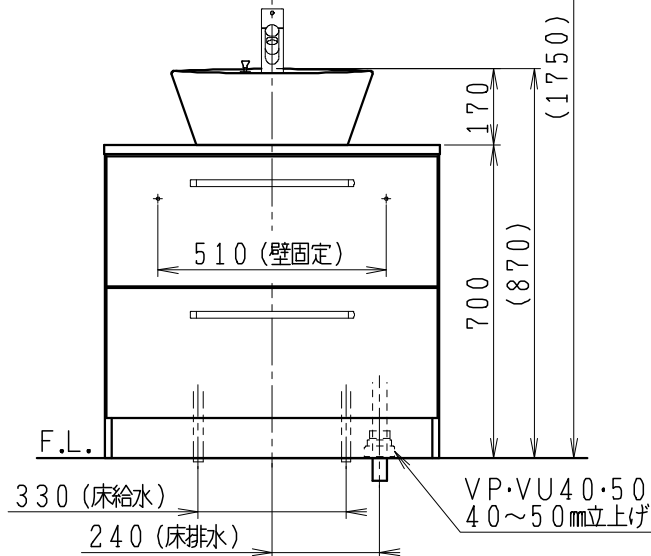

| 品番          | 品名           | 個数 |
|-------------|--------------|----|
| LU0752RAD1E | 洗面化粧台        | 1  |
| LU0752RAD1Y | 洗面化粧台 (寒冷地形) | 1  |
| LUM4510PNN  | 化粧鏡          | 1  |

※止水栓 (別途手配)

|                |         |   |
|----------------|---------|---|
| JL221F200WMY30 | 床給水用止水栓 | 2 |
| JL221-75WMSY   | 壁給水用止水栓 | 2 |

※洗面化粧台には、床排水用トラップを付属  
 ※洗面化粧台には、止水栓は含まれない  
 ※湯水混合水栓は、節湯C1形、吐水口引出式

|         |    |    |    |                  |                 |    |           |    |      |
|---------|----|----|----|------------------|-----------------|----|-----------|----|------|
| 製図      | 写図 | 検図 | 承認 | 品名               | 750mm幅<br>洗面化粧台 | 品番 | LU0752RA型 | 尺度 | 1/15 |
| 福地      |    |    |    |                  |                 | 図番 | LU319850  |    |      |
| 24・6・14 |    |    |    | Janis ジャニス工業株式会社 |                 |    |           |    |      |