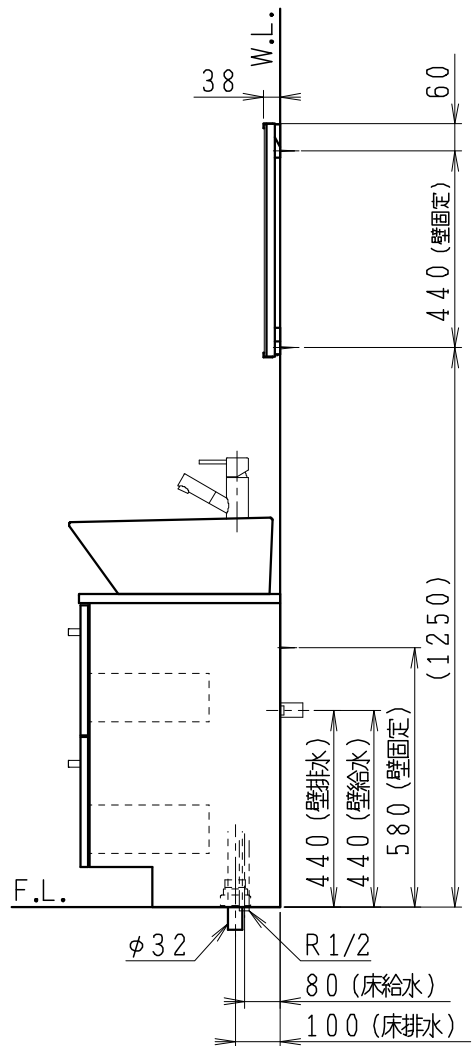

品番	品名	個数
LU0752RAD1E	洗面化粧台	1
LU0752RAD1Y	洗面化粧台 (寒冷地形)	1
LUM602CS	化粧鏡	1

※止水栓 (別途手配)

JL221F200WMY30	床給水用止水栓	2
JL221-75WMSY	壁給水用止水栓	2

※壁排水用部材 (別途手配)

ME44131	L管	1
LUMEH70-200-32B	配管アダプター (VP50・VU50用)	1

※洗面化粧台には、床排水用トラップを付属
 ※洗面化粧台には、止水栓は含まれない
 ※湯水混合水栓は、節湯C1形、吐水口引出式

製図	写図	検図	承認	品名	750mm幅 洗面化粧台	品番	LU0752RA型	尺度	1/15
福地						図番	LU319860		
24・6・14				Janis ジャニス工業株式会社					