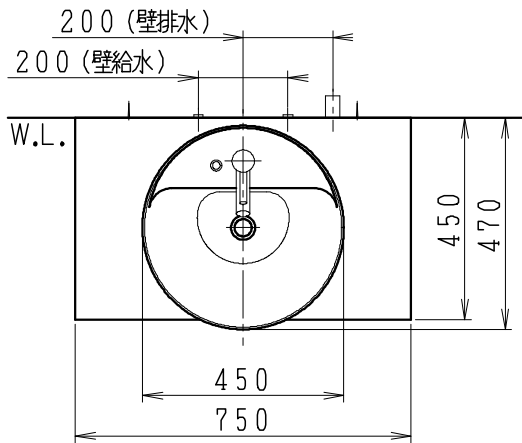

品番	品名	個数
LU0752RAD1E	洗面化粧台	1
LU0752RAD1Y	洗面化粧台 (寒冷地形)	1

※止水栓 (別途手配)

JL221F200WMY30	床給水用止水栓	2
JL221-75WMSY	壁給水用止水栓	2

※壁排水用部材 (別途手配)

ME44131	L管	1
LUMEH70-200-32B	配管アダプター (VP50・VU50用)	1

※洗面化粧台には、床排水用トラップを付属
 ※洗面化粧台には、止水栓は含まれない
 ※湯水混合水栓は、節湯C1形、吐水口引出式

製図	写図	検図	承認	品名	750mm幅 洗面化粧台	品番	LU0752RA型	尺度	1/15
福地						図番	LU319710		
24・5・11				Janis ジャニス工業株式会社					