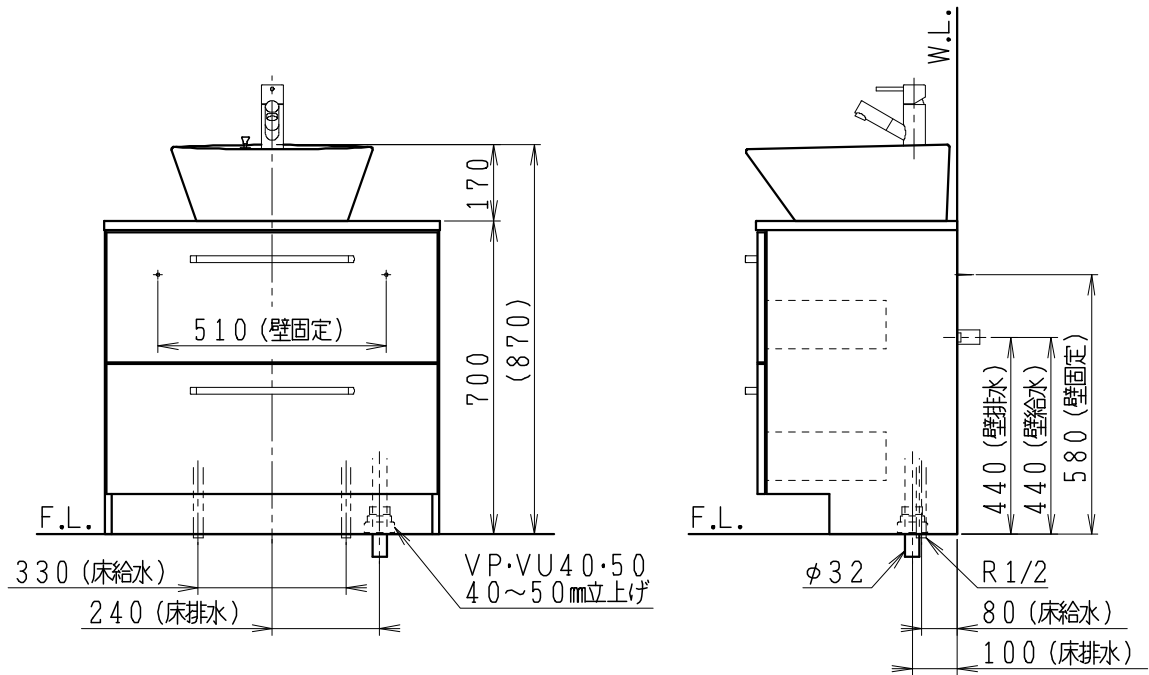

品番	品名	個数
LU0752RAD1E	洗面化粧台	1
LU0752RAD1Y	洗面化粧台 (寒冷地形)	1

※止水栓 (別途手配)

JL221F200WMY30	床給水用止水栓	2
JL221-75WMSY	壁給水用止水栓	2

※壁排水用部材 (別途手配)

ME44131	L管	1
LUMEH70-200-32B	配管アダプター (VP50・VU50用)	1

※洗面化粧台には、床排水用トラップを付属
 ※洗面化粧台には、止水栓は含まれない
 ※湯水混合水栓は、節湯C1形、吐水口引出式

製図	写図	検図	承認	品名	750mm幅 洗面化粧台	品番	LU0752RA型	尺度	1/15
福地						図番	LU319710		
24・5・11				Janis ジャニス工業株式会社					