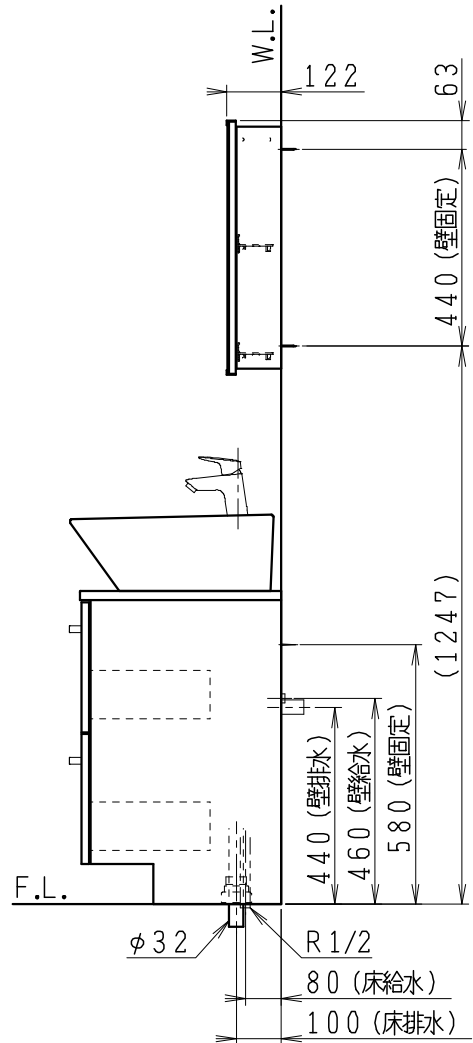

品番	品名	個数
LU0752RAD2C	洗面化粧台 (共用形)	1
LUM4510PNN	化粧鏡	1

※止水栓 (別途手配)

JL211-435WMY	床給水用止水栓	2
JL221-75WMSY	壁給水用止水栓	2

※壁排水用部材 (別途手配)

ME44131	L管	1
LUMEH70-200-32B	配管アダプター (VP50・VU50用)	1

※洗面化粧台には、床排水用トラップを付属

※洗面化粧台には、止水栓は含まれない

※湯水混合水栓は、節湯C1形

製図	写図	検図	承認	品名	750mm幅 洗面化粧台	品番	LU0752RA型	尺度	1/15
福地						図番	LU319870		
24・6・14				Janis ジャニス工業株式会社					