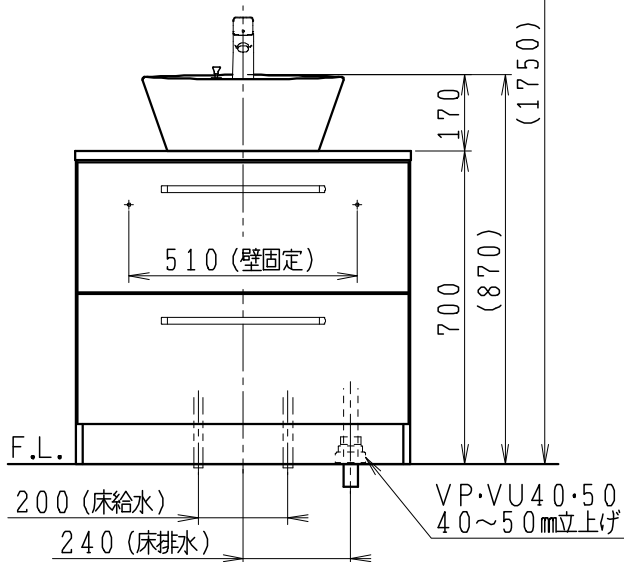

品番	品名	個数
LU0752RAD2C	洗面化粧台 (共用形)	1
LUM4510PNN	化粧鏡	1

※止水栓 (別途手配)

JL211-435WMY	床給水用止水栓	2
JL221-75WMSY	壁給水用止水栓	2

※壁排水用部材 (別途手配)

ME44131	L管	1
LUMEH70-200-32B	配管アダプター (VP50・VU50用)	1

※洗面化粧台には、床排水用トラップを付属

※洗面化粧台には、止水栓は含まれない

※湯水混合水栓は、節湯C1形

製図	写図	検図	承認	品名	750mm幅 洗面化粧台	品番	LU0752RA型	尺度	1/15
福地						図番	LU319870		
24・6・14				Janis ジャニス工業株式会社					