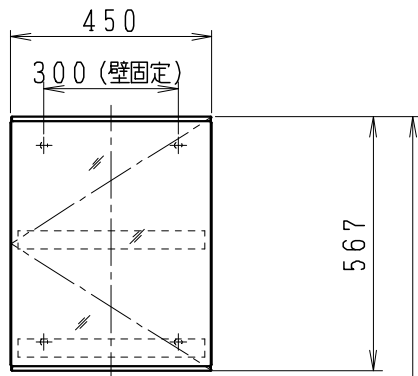

品番	品名	個数
LU0752RAD2C	洗面化粧台 (共用形)	1
LUM4510PNN	化粧鏡	1

※止水栓 (別途手配)

JL211-435WMY	床給水用止水栓	2
JL221-75WMSY	壁給水用止水栓	2

※壁排水用部材 (別途手配)

ME44131	L管	1
LUMEH70-200-32B	配管アダプター (VP50・VU50用)	1

※洗面化粧台には、床排水用トラップを付属

※洗面化粧台には、止水栓は含まれない

※湯水混合水栓は、節湯C1形

製図	写図	検図	承認	品名	750mm幅 洗面化粧台	品番	LU0752RA型	尺度	1/15
福地						図番	LU319870		
24・6・14				Janis ジャニス工業株式会社					