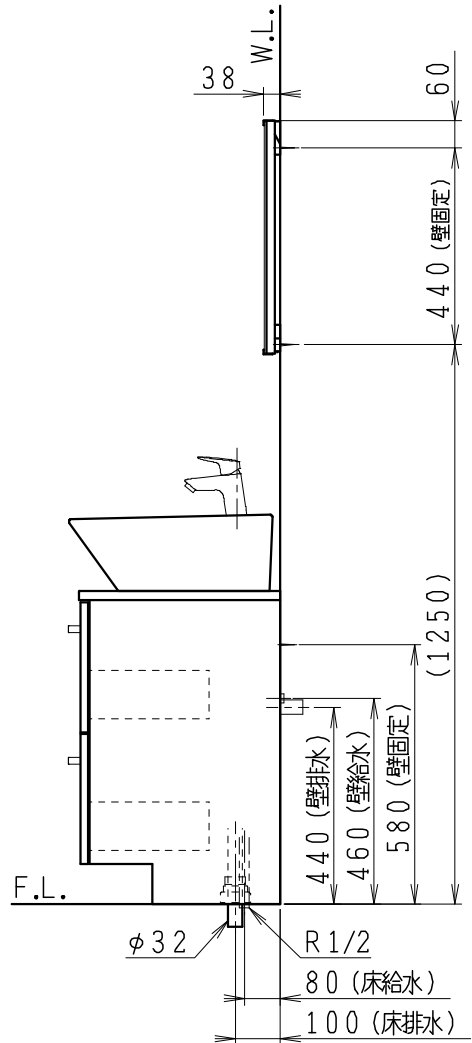

品番	品名	個数
LU0752RAD2C	洗面化粧台 (共用形)	1
LUM602CS	化粧鏡	1

※止水栓 (別途手配)

JL211-435WMY	床給水用止水栓	2
JL221-75WMSY	壁給水用止水栓	2

※壁排水用部材 (別途手配)

ME44131	L管	1
LUMEH70-200-32B	配管アダプター (VP50・VU50用)	1

※洗面化粧台には、床排水用トラップを付属

※洗面化粧台には、止水栓は含まれない

※湯水混合水栓は、節湯C1形

製図	写図	検図	承認	品名	750mm幅 洗面化粧台	品番	LU0752RA型	尺度	1/15
福地					Janis ジャニス工業株式会社	図番	LU319880		
24・6・14									