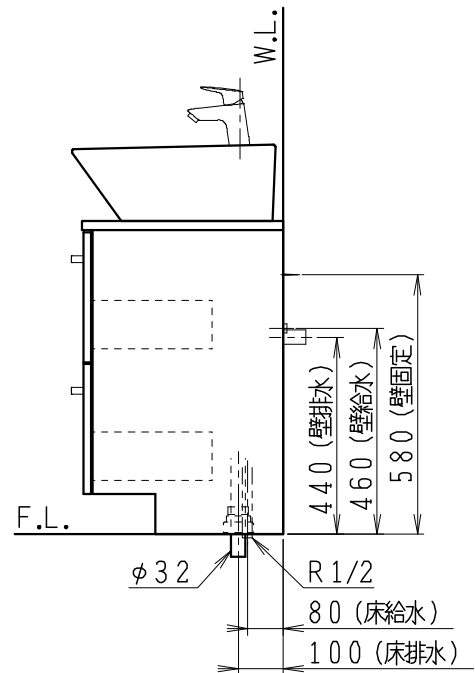

品番	品名	個数
LU0752RAD2C	洗面化粧台 (共用形)	1

※止水栓 (別途手配)

JL211-435WMY	床給水用止水栓	2
JL221-75WMSY	壁給水用止水栓	2

※壁排水用部材 (別途手配)

ME44131	L管	1
LUMEH70-200-32B	配管アダプター (VP50・VU50用)	1

※洗面化粧台には、床排水用トラップを付属

※洗面化粧台には、止水栓は含まれない

※湯水混合水栓は、節湯C1形

製図	写図	検図	承認	品名	750mm幅 洗面化粧台	品番	LU0752RA型	尺度	1/15
福地						図番	LU319720		
24・5・11				Janis ジャニス工業株式会社					