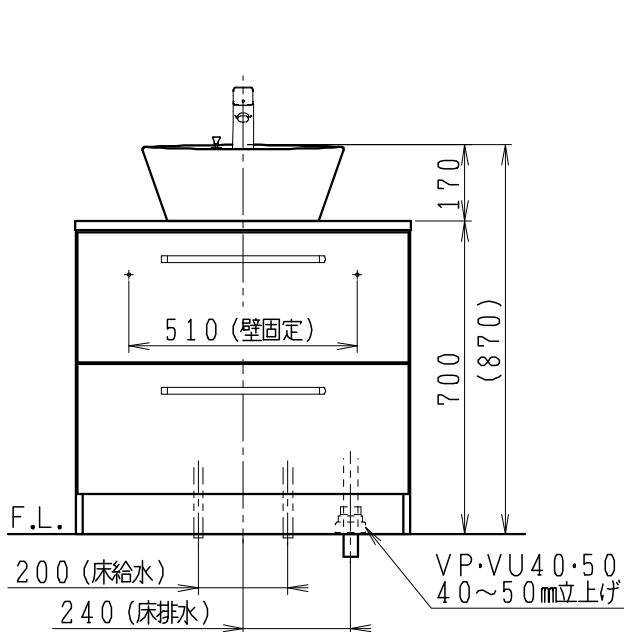

品番	品名	個数
LU0752RAD2C	洗面化粧台 (共用形)	1

※止水栓 (別途手配)

JL211-435WMY	床給水用止水栓	2
JL221-75WMSY	壁給水用止水栓	2

※壁排水用部材 (別途手配)

ME44131	L管	1
LUMEH70-200-32B	配管アダプター (VP50・VU50用)	1

※洗面化粧台には、床排水用トラップを付属

※洗面化粧台には、止水栓は含まれない

※湯水混合水栓は、節湯C1形

製図	写図	検図	承認	品名	750mm幅 洗面化粧台	品番	LU0752RA型	尺度	1/15
福地						図番	LU319720		
24・5・11				Janis ジャニス工業株式会社					