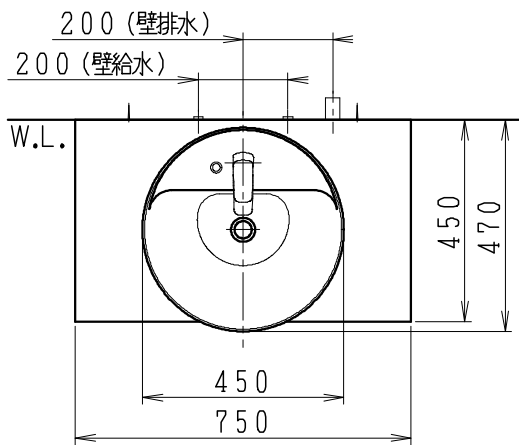

品番	品名	個数
LU0752RAD2C	洗面化粧台 (共用形)	1

※止水栓 (別途手配)

JL211-435WMY	床給水用止水栓	2
JL221-75WMSY	壁給水用止水栓	2

※壁排水用部材 (別途手配)

ME44131	L管	1
LUMEH70-200-32B	配管アダプター (VP50・VU50用)	1

※洗面化粧台には、床排水用トラップを付属

※洗面化粧台には、止水栓は含まれない

※湯水混合水栓は、節湯C1形

製図	写図	検図	承認	品名	750mm幅 洗面化粧台	品番	LU0752RA型	尺度	1/15
福地						図番	LU319720		
24・5・11				Janis ジャニス工業株式会社					