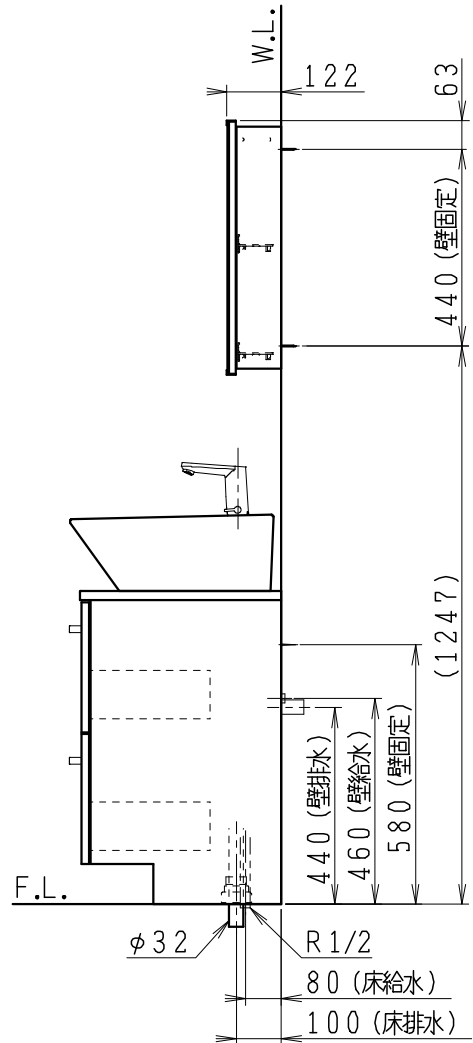

品番	品名	個数
LU0752RAS1E	洗面化粧台 (共用形)	1
LUM4510PNN	化粧鏡	1

※止水栓 (別途手配)

JL211-435WMY	床給水用止水栓	2
JL221-75WMSY	壁給水用止水栓	2

※壁排水用部材 (別途手配)

ME44131	L管	1
LUMEH70-200-32B	配管アダプター (VP50・VU50用)	1

※洗面化粧台には、床排水用トラップを付属

※洗面化粧台には、止水栓は含まれない

※湯水混合水栓は、節湯C1形

製図	写図	検図	承認	品名	750mm幅 洗面化粧台	品番	LU0752RA型	尺度	1/15
福地						図番	LU319890		
24・6・14				Janis ジャニス工業株式会社					