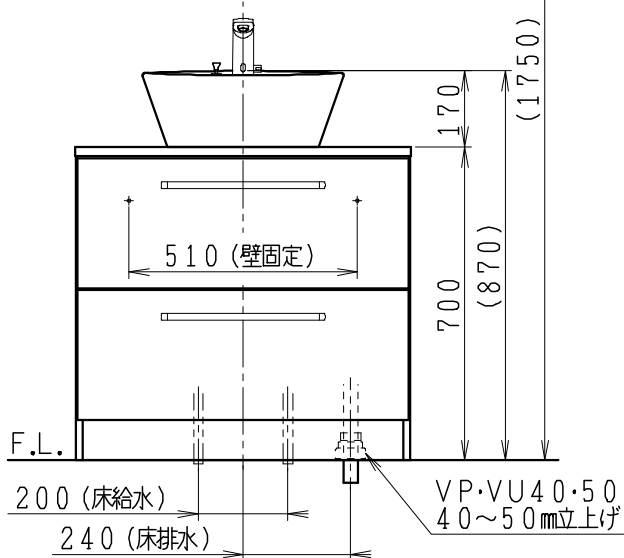

品番	品名	個数
LU0752RAS1E	洗面化粧台 (共用形)	1
LUM4510PNN	化粧鏡	1

※止水栓 (別途手配)

JL211-435WMY	床給水用止水栓	2
JL221-75WMSY	壁給水用止水栓	2

※壁排水用部材 (別途手配)

ME44131	L管	1
LUMEH70-200-32B	配管アダプター (VP50・VU50用)	1

※洗面化粧台には、床排水用トラップを付属

※洗面化粧台には、止水栓は含まれない

※湯水混合水栓は、節湯C1形

製図	写図	検図	承認	品名	750mm幅 洗面化粧台	品番	LU0752RA型	尺度	1/15
福地						図番	LU319890		
24・6・14				Janis ジャニス工業株式会社					