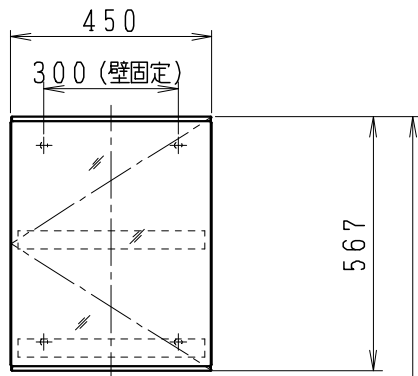

品番	品名	個数
LU0752RAS1E	洗面化粧台 (共用形)	1
LUM4510PNN	化粧鏡	1

※止水栓 (別途手配)

JL211-435WMY	床給水用止水栓	2
JL221-75WMSY	壁給水用止水栓	2

※壁排水用部材 (別途手配)

ME44131	L管	1
LUMEH70-200-32B	配管アダプター (VP50・VU50用)	1

※洗面化粧台には、床排水用トラップを付属

※洗面化粧台には、止水栓は含まれない

※湯水混合水栓は、節湯C1形

製図	写図	検図	承認	品名	750mm幅 洗面化粧台	品番	LU0752RA型	尺度	1/15
福地						図番	LU319890		
24・6・14				Janis ジャニス工業株式会社					