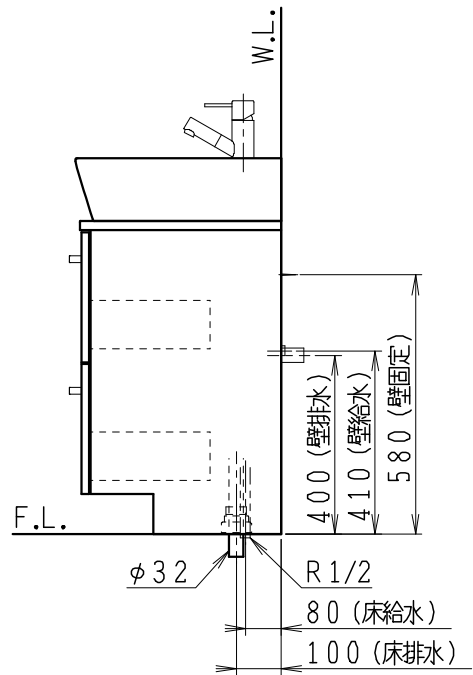

品番	品名	個数
LU0753RAD1E	洗面化粧台	1
LU0753RAD1Y	洗面化粧台(寒冷地形)	1

※止水栓(別途手配)

JL221F150WMSY30	床給水用止水栓	2
JL221-75WMSY	壁給水用止水栓	2

※壁排水用部材(別途手配)

ME44131	L管	1
LUMEH70-200-32B	配管アダプター (VP50・VU50用)	1

※洗面化粧台には、床排水用トラップを付属  
 ※洗面化粧台には、止水栓は含まれない  
 ※湯水混合水栓は、節湯C1形、吐水口引出式

製 図	写 図	検 図	承認	品名	750mm幅 洗面化粧台	品番	LU0753RA型	尺度	1 / 15
福地						図番	LU319750		
24・5・11				Janis ジャニス工業株式会社					