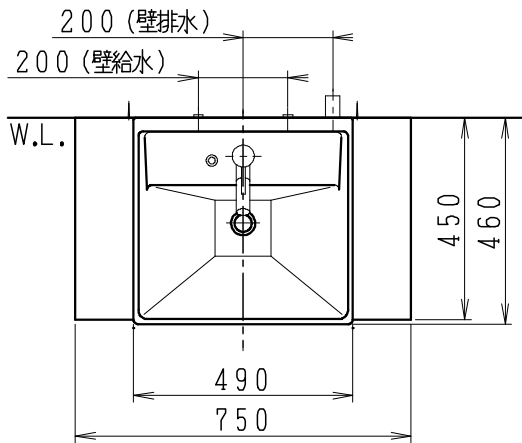

品番	品名	個数
LU0753RAD1E	洗面化粧台	1
LU0753RAD1Y	洗面化粧台(寒冷地形)	1

※止水栓(別途手配)

JL221F150WMSY30	床給水用止水栓	2
JL221-75WMSY	壁給水用止水栓	2

※壁排水用部材(別途手配)

ME44131	L管	1
LUMEH70-200-32B	配管アダプター (VP50・VU50用)	1

※洗面化粧台には、床排水用トラップを付属  
 ※洗面化粧台には、止水栓は含まれない  
 ※湯水混合水栓は、節湯C1形、吐水口引出式

製 図	写 図	検 図	承認	品名	750mm幅 洗面化粧台	品番	LU0753RA型	尺度	1 / 15
福地						図番	LU319750		
24・5・11				Janis ジャニス工業株式会社					