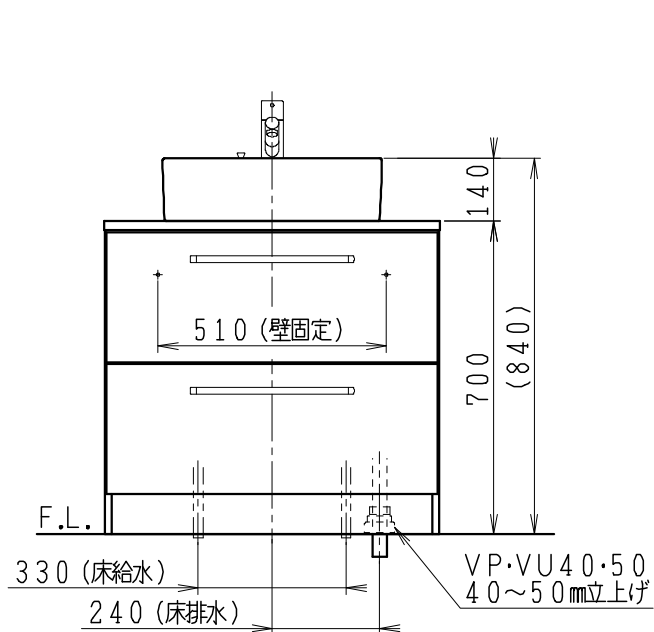

品番	品名	個数
LU0753RAD1E	洗面化粧台	1
LU0753RAD1Y	洗面化粧台(寒冷地形)	1

※止水栓(別途手配)

JL221F150WMSY30	床給水用止水栓	2
JL221-75WMSY	壁給水用止水栓	2

※壁排水用部材(別途手配)

ME44131	L管	1
LUMEH70-200-32B	配管アダプター (VP50・VU50用)	1

※洗面化粧台には、床排水用トラップを付属  
 ※洗面化粧台には、止水栓は含まれない  
 ※湯水混合水栓は、節湯C1形、吐水口引出式

製 図	写 図	検 図	承認	品名	750mm幅 洗面化粧台	品番	LU0753RA型	尺度	1 / 15
福地						図番	LU319750		
24・5・11				Janis ジャニス工業株式会社					