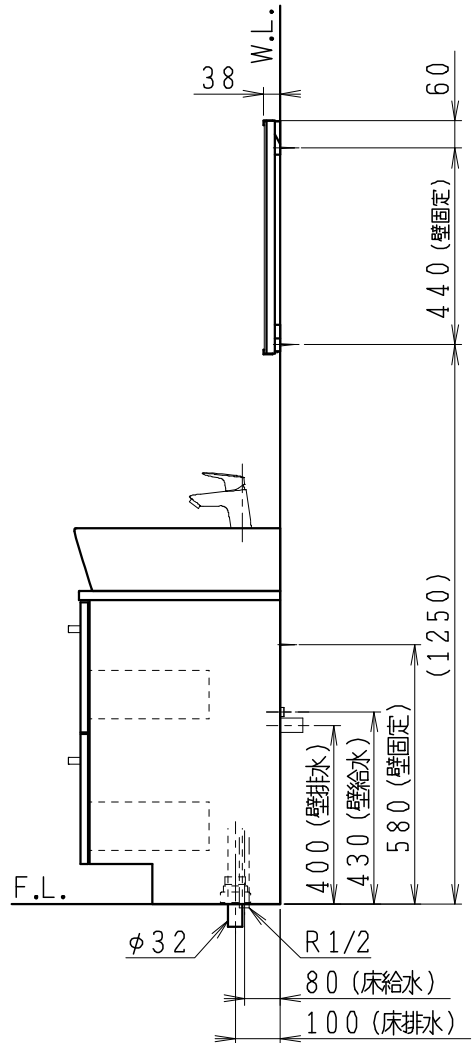

品番	品名	個数
LU0753RAD2C	洗面化粧台 (共用形)	1
LUM602CS	化粧鏡	1

※止水栓 (別途手配)

JL211-420WMY	床給水用止水栓	2
JL221-75WMSY	壁給水用止水栓	2

※壁排水用部材 (別途手配)

ME44131	L管	1
LUMEH70-200-32B	配管アダプター (VP50・VU50用)	1

※洗面化粧台には、床排水用トラップを付属

※洗面化粧台には、止水栓は含まれない

※湯水混合水栓は、節湯C1形

製図	写図	検図	承認	品名	750mm幅 洗面化粧台	品番	LU0753RA型	尺度	1/15
福地						図番	LU319940		
24・6・14				Janis ジャニス工業株式会社					