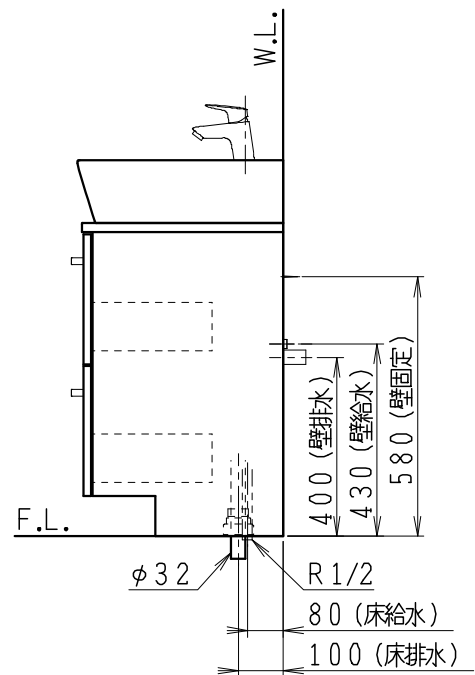

品番	品名	個数
LU0753RAD2C	洗面化粧台 (共用形)	1

※止水栓 (別途手配)

JL211-420WMY	床給水用止水栓	2
JL221-75WMSY	壁給水用止水栓	2

※壁排水用部材 (別途手配)

ME44131	L管	1
LUMEH70-200-32B	配管アダプター (VP50・VU50用)	1

※洗面化粧台には、床排水用トラップを付属

※洗面化粧台には、止水栓は含まれない

※湯水混合水栓は、節湯C1形

製図	写図	検図	承認	品名	750mm幅 洗面化粧台	品番	LU0753RA型	尺度	1/15
福地						図番	LU319760		
24・5・11				Janis ジャニス工業株式会社					