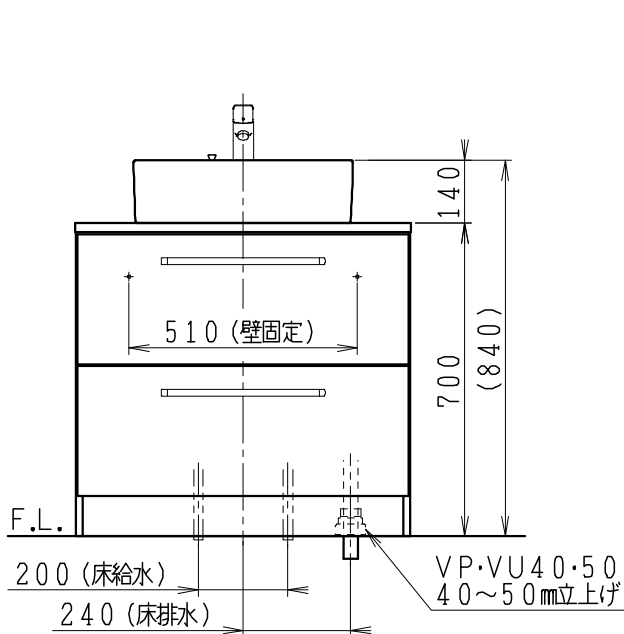

品番	品名	個数
LU0753RAD2C	洗面化粧台 (共用形)	1

※止水栓 (別途手配)

JL211-420WMY	床給水用止水栓	2
JL221-75WMSY	壁給水用止水栓	2

※壁排水用部材 (別途手配)

ME44131	L管	1
LUMEH70-200-32B	配管アダプター (VP50・VU50用)	1

※洗面化粧台には、床排水用トラップを付属

※洗面化粧台には、止水栓は含まれない

※湯水混合水栓は、節湯C1形

製図	写図	検図	承認	品名	750mm幅 洗面化粧台	品番	LU0753RA型	尺度	1/15
福地						図番	LU319760		
24・5・11				Janis ジャニス工業株式会社					