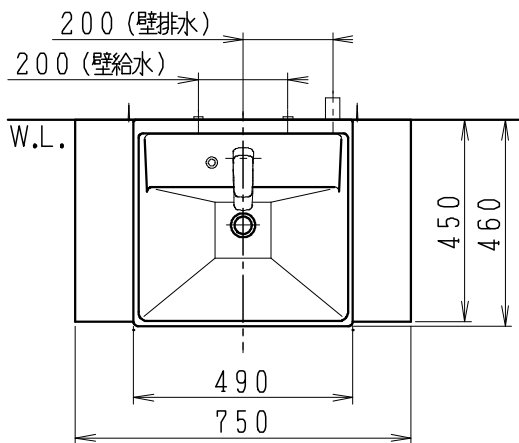

品番	品名	個数
LU0753RAD2C	洗面化粧台 (共用形)	1

※止水栓 (別途手配)

JL211-420WMY	床給水用止水栓	2
JL221-75WMSY	壁給水用止水栓	2

※壁排水用部材 (別途手配)

ME44131	L管	1
LUMEH70-200-32B	配管アダプター (VP50・VU50用)	1

※洗面化粧台には、床排水用トラップを付属

※洗面化粧台には、止水栓は含まれない

※湯水混合水栓は、節湯C1形

製図	写図	検図	承認	品名	750mm幅 洗面化粧台	品番	LU0753RA型	尺度	1/15
福地						図番	LU319760		
24・5・11				Janis ジャニス工業株式会社					