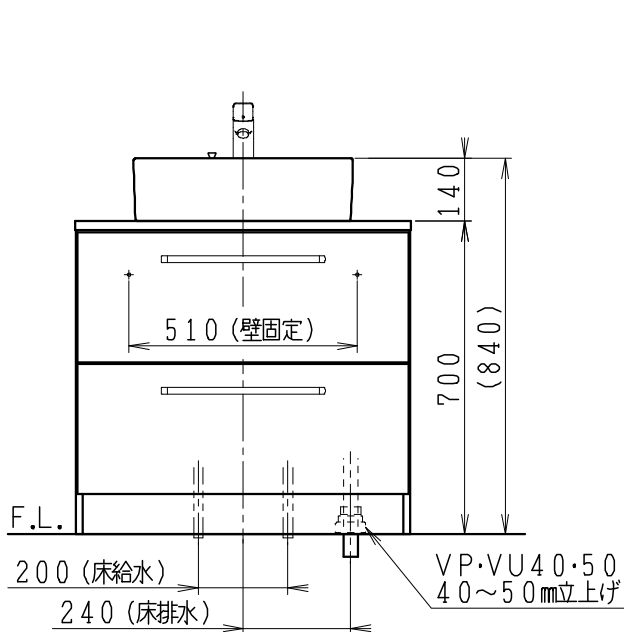

品番	品名	個数
LU0753RAD2C	洗面化粧台 (共用形)	1

※止水栓 (別途手配)

JL211-420WMY	床給水用止水栓	2
JL221-75WMSY	壁給水用止水栓	2

※壁排水用部材 (別途手配)

ME44131	L管	1
LUMEH70-200-32B	配管アダプター (VP50・VU50用)	1

※洗面化粧台には、床排水用トラップを付属

※洗面化粧台には、止水栓は含まれない

※湯水混合水栓は、節湯C1形

製図	写図	検図	承認	品名	750mm幅 洗面化粧台	品番	LU0753RA型	尺度	1/15
福地						図番	LU319760		
24・5・11				Janis ジャニス工業株式会社					