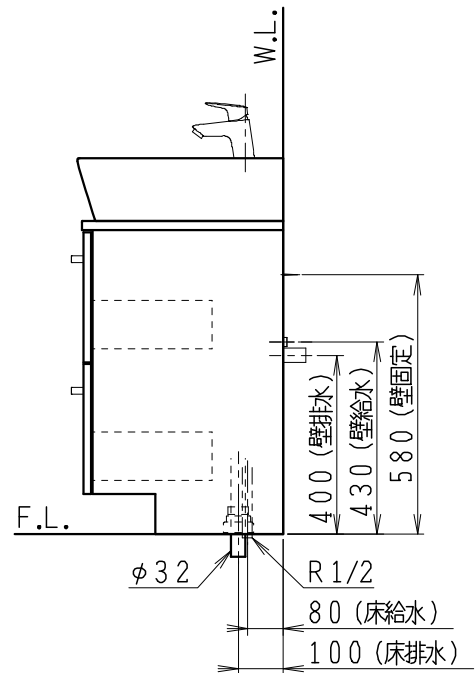

品番	品名	個数
LU0753RAD2C	洗面化粧台 (共用形)	1

※止水栓 (別途手配)

JL211-420WMY	床給水用止水栓	2
JL221-75WMSY	壁給水用止水栓	2

※壁排水用部材 (別途手配)

ME44131	L管	1
LUMEH70-200-32B	配管アダプター (VP50・VU50用)	1

※洗面化粧台には、床排水用トラップを付属

※洗面化粧台には、止水栓は含まれない

※湯水混合水栓は、節湯C1形

製図	写図	検図	承認	品名	750mm幅 洗面化粧台	品番	LU0753RA型	尺度	1/15
福地						図番	LU319760		
24・5・11				Janis ジャニス工業株式会社					