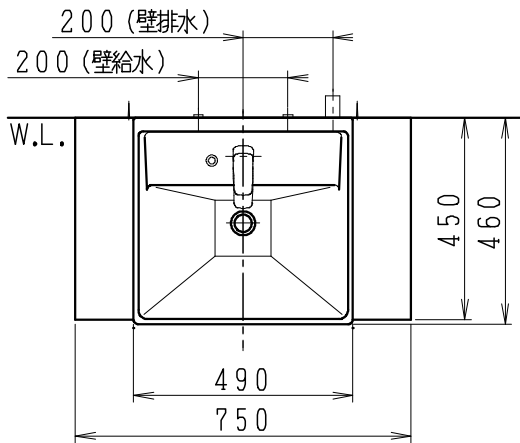

品番	品名	個数
LU0753RAD2C	洗面化粧台 (共用形)	1

※止水栓 (別途手配)

JL211-420WMY	床給水用止水栓	2
JL221-75WMSY	壁給水用止水栓	2

※壁排水用部材 (別途手配)

ME44131	L管	1
LUMEH70-200-32B	配管アダプター (VP50・VU50用)	1

※洗面化粧台には、床排水用トラップを付属

※洗面化粧台には、止水栓は含まれない

※湯水混合水栓は、節湯C1形

製図	写図	検図	承認	品名	750mm幅 洗面化粧台	品番	LU0753RA型	尺度	1/15
福地						図番	LU319760		
24・5・11				Janis ジャニス工業株式会社					