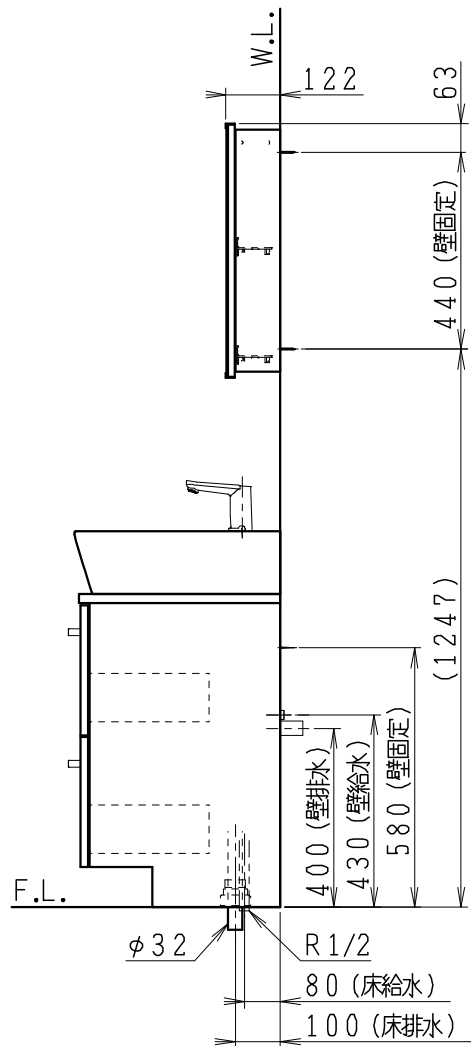

品番	品名	個数
LU0753RAS1E	洗面化粧台 (一般地形)	1
LUM4510PNN	化粧鏡	1

※止水栓 (別途手配)

JL211-420WMY	床給水用止水栓	2
JL221-75WMSY	壁給水用止水栓	2

※壁排水用部材 (別途手配)

ME44131	L管	1
LUMEH70-200-32B	配管アダプター (VP50・VU50用)	1

※洗面化粧台には、床排水用トラップを付属

※洗面化粧台には、止水栓は含まれない

※自動水栓 (電池式)

製図	写図	検図	承認	品名	750mm幅 洗面化粧台	品番	LU0753RA型	尺度	1/15
福地						図番	LU319950		
24・6・14				Janis ジャニス工業株式会社					