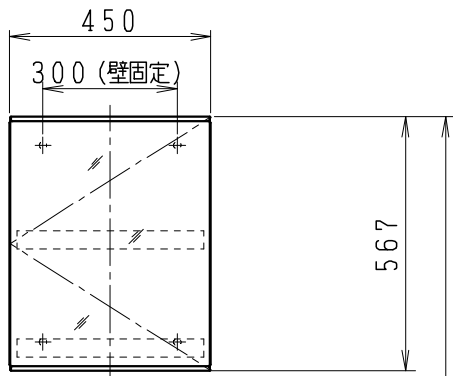

品番	品名	個数
LU0902RAD1E	洗面化粧台	1
LU0902RAD1Y	洗面化粧台 (寒冷地形)	1
LUM4510PNN	化粧鏡	1

※止水栓 (別途手配)

JL221F200WMY30	床給水用止水栓	2
JL221-75WMSY	壁給水用止水栓	2

※壁排水用部材 (別途手配)

ME44131	L管	1
LUMEH70-200-32B	配管アダプター (VP50・VU50用)	1

※洗面化粧台には、床排水用トラップを付属  
 ※洗面化粧台には、止水栓は含まれない  
 ※湯水混合水栓は、節湯C1形、吐水口引出式

製図	写図	検図	承認	品名	900mm幅 洗面化粧台	品番	LU0902RA型	尺度	1/15
福地						図番	LUA11470		
24・6・17				Janis ジャニス工業株式会社					