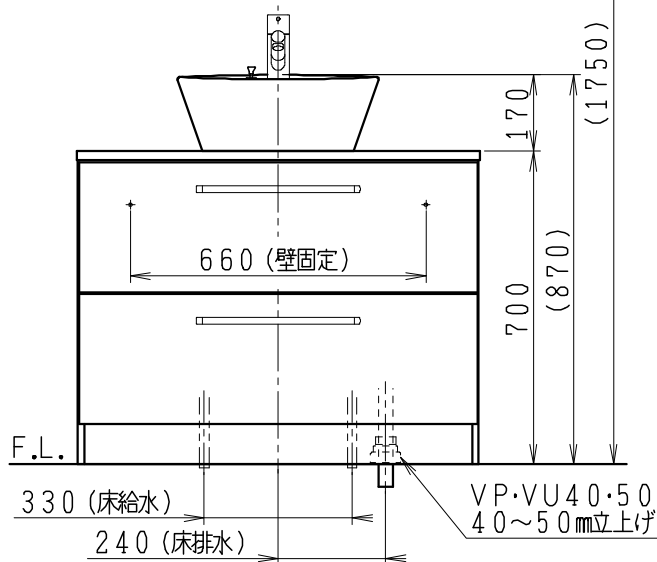

品番	品名	個数
LU0902RAD1E	洗面化粧台	1
LU0902RAD1Y	洗面化粧台 (寒冷地形)	1
LUM4510PNN	化粧鏡	1

※止水栓 (別途手配)

JL221F200WMY30	床給水用止水栓	2
JL221-75WMSY	壁給水用止水栓	2

※壁排水用部材 (別途手配)

ME44131	L管	1
LUMEH70-200-32B	配管アダプター (VP50・VU50用)	1

※洗面化粧台には、床排水用トラップを付属  
 ※洗面化粧台には、止水栓は含まれない  
 ※湯水混合水栓は、節湯C1形、吐水口引出式

製図	写図	検図	承認	品名	900mm幅 洗面化粧台	品番	LU0902RA型	尺度	1/15
福地						図番	LUA11470		
24・6・17				Janis ジャニス工業株式会社					