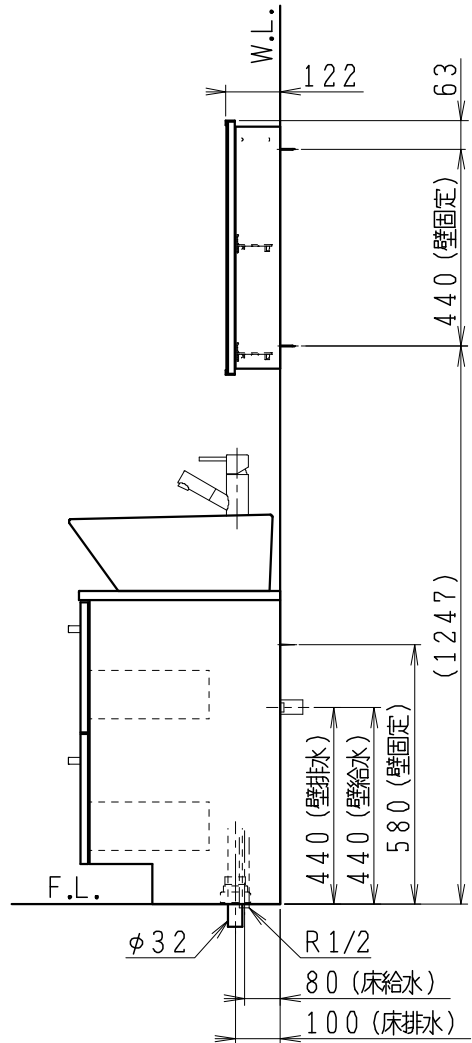

品番	品名	個数
LU0902RAD1E	洗面化粧台	1
LU0902RAD1Y	洗面化粧台 (寒冷地形)	1
LUM4510PNN	化粧鏡	1

※止水栓 (別途手配)

JL221F200WMY30	床給水用止水栓	2
JL221-75WMSY	壁給水用止水栓	2

※壁排水用部材 (別途手配)

ME44131	L管	1
LUMEH70-200-32B	配管アダプター (VP50・VU50用)	1

※洗面化粧台には、床排水用トラップを付属  
 ※洗面化粧台には、止水栓は含まれない  
 ※湯水混合水栓は、節湯C1形、吐水口引出式

製図	写図	検図	承認	品名	900mm幅 洗面化粧台	品番	LU0902RA型	尺度	1/15
福地						図番	LUA11470		
24・6・17				Janis ジャニス工業株式会社					