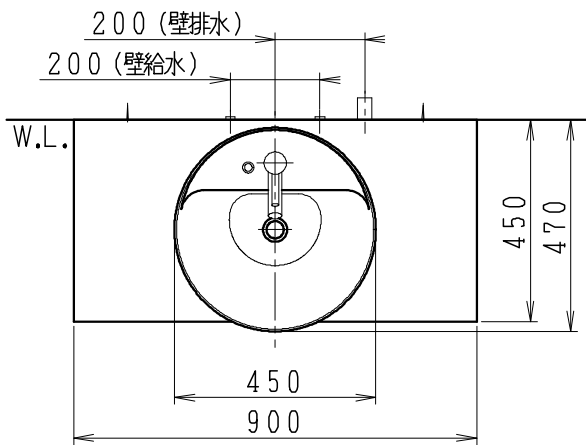

品番	品名	個数
LU0902RAD1E	洗面化粧台	1
LU0902RAD1Y	洗面化粧台(寒冷地形)	1

※止水栓(別途手配)

JL221F200WMY30	床給水用止水栓	2
JL221-75WMSY	壁給水用止水栓	2

※壁排水用部材(別途手配)

ME44131	L管	1
LUMEH70-200-32B	配管アダプター (VP50・VU50用)	1

※洗面化粧台には、床排水用トラップを付属  
 ※洗面化粧台には、止水栓は含まれない  
 ※湯水混合水栓は、節湯C1形、吐水口引出式

製図	写図	検図	承認	品名	900mm幅 洗面化粧台	品番	LU0902RA型	尺度	1/15
福地						図番	LUA11320		
24・5・11				Janis ジャニス工業株式会社					