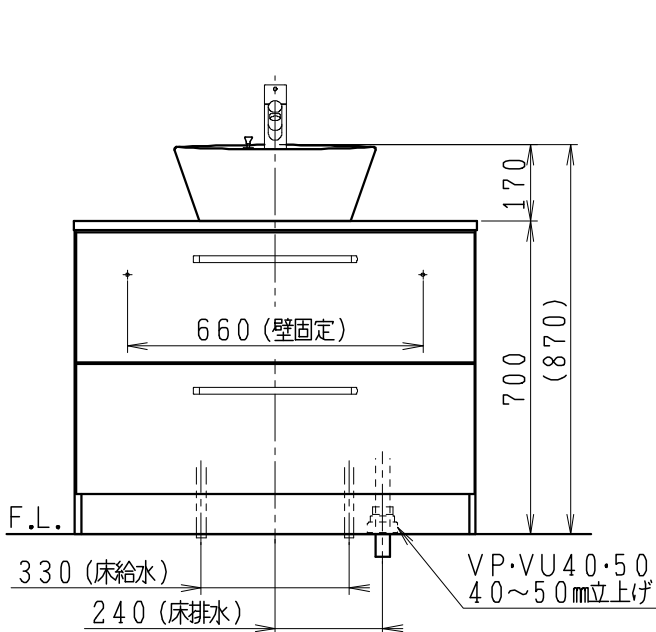

品番	品名	個数
LU0902RAD1E	洗面化粧台	1
LU0902RAD1Y	洗面化粧台(寒冷地形)	1

※止水栓(別途手配)

JL221F200WMY30	床給水用止水栓	2
JL221-75WMSY	壁給水用止水栓	2

※壁排水用部材(別途手配)

ME44131	L管	1
LUMEH70-200-32B	配管アダプター (VP50・VU50用)	1

※洗面化粧台には、床排水用トラップを付属  
 ※洗面化粧台には、止水栓は含まれない  
 ※湯水混合水栓は、節湯C1形、吐水口引出式

製図	写図	検図	承認	品名	900mm幅 洗面化粧台	品番	LU0902RA型	尺度	1/15
福地						図番	LUA11320		
24・5・11				Janis ジャニス工業株式会社					