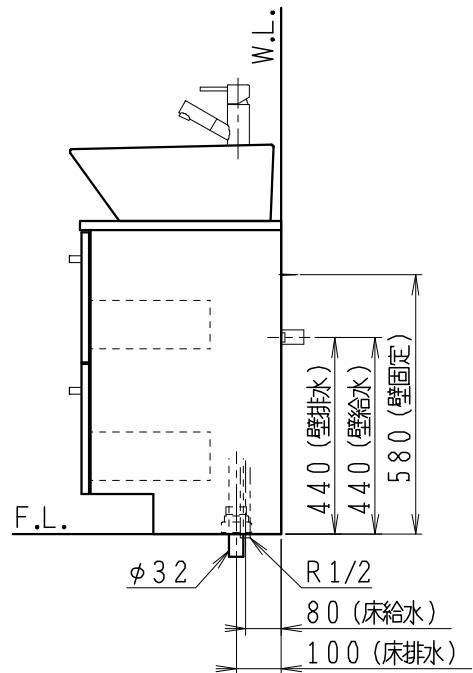

品番	品名	個数
LU0902RAD1E	洗面化粧台	1
LU0902RAD1Y	洗面化粧台(寒冷地形)	1

※止水栓(別途手配)

JL221F200WMY30	床給水用止水栓	2
JL221-75WMSY	壁給水用止水栓	2

※壁排水用部材(別途手配)

ME44131	L管	1
LUMEH70-200-32B	配管アダプター (VP50・VU50用)	1

※洗面化粧台には、床排水用トラップを付属  
 ※洗面化粧台には、止水栓は含まれない  
 ※湯水混合水栓は、節湯C1形、吐水口引出式

製図	写図	検図	承認	品名	900mm幅 洗面化粧台	品番	LU0902RA型	尺度	1/15
福地						図番	LUA11320		
24・5・11				Janis ジャニス工業株式会社					