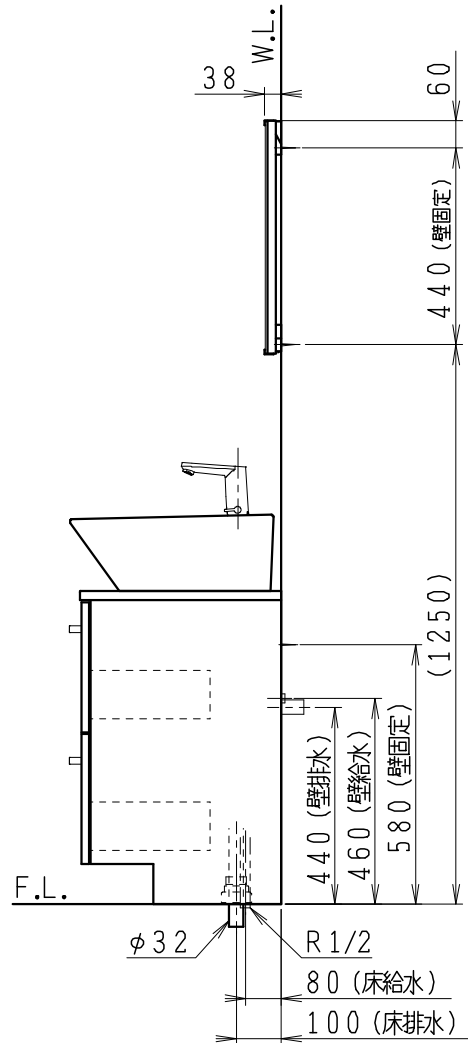

品番	品名	個数
LU0902RAS1E	洗面化粧台 (共用形)	1
LUM602CS	化粧鏡	1

※止水栓 (別途手配)

JL211-435WMY	床給水用止水栓	2
JL221-75WMSY	壁給水用止水栓	2

※壁排水用部材 (別途手配)

ME44131	L管	1
LUMEH70-200-32B	配管アダプター (VP50・VU50用)	1

※洗面化粧台には、床排水用トラップを付属

※洗面化粧台には、止水栓は含まれない

※湯水混合水栓は、節湯C1形

製図	写図	検図	承認	品名	900mm幅 洗面化粧台	品番	LU0902RA型	尺度	1/15
福地						図番	LUA11520		
24・6・17				Janis ジャニス工業株式会社					