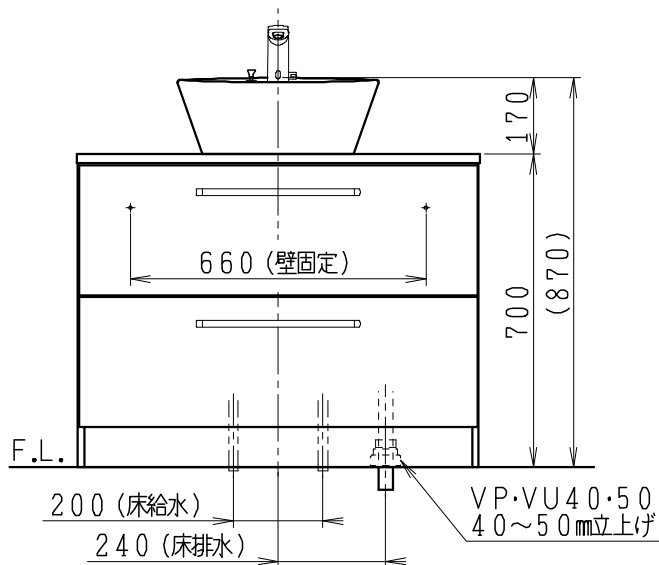

品番	品名	個数
LU0902RAS1E	洗面化粧台（一般地形）	1

※止水栓（別途手配）

JL211-435WMY	床給水用止水栓	2
JL221-75WMSY	壁給水用止水栓	2

※壁排水用部材（別途手配）

ME44131	L管	1
LUMEH70-200-32B	配管アダプター （VP50・VU50用）	1

※洗面化粧台には、床排水用トラップを付属

※洗面化粧台には、止水栓は含まれない

※自動水栓（電池式）

製図	写図	検図	承認	品名	900mm幅 洗面化粧台	品番	LU0902RA型	尺度	1/15
福地						図番	LUA11350		
24・5・11				Janis ジャニス工業株式会社					