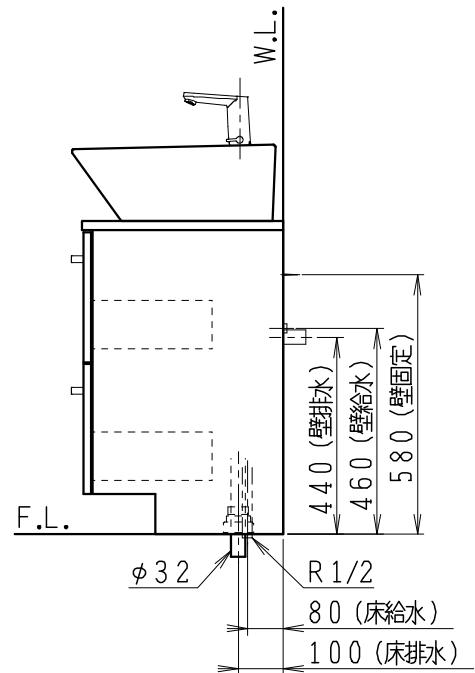

品番	品名	個数
LU0902RAS1E	洗面化粧台（一般地形）	1

※止水栓（別途手配）

JL211-435WMY	床給水用止水栓	2
JL221-75WMSY	壁給水用止水栓	2

※壁排水用部材（別途手配）

ME44131	L管	1
LUMEH70-200-32B	配管アダプター （VP50・VU50用）	1

※洗面化粧台には、床排水用トラップを付属

※洗面化粧台には、止水栓は含まれない

※自動水栓（電池式）

製図	写図	検図	承認	品名	900mm幅 洗面化粧台	品番	LU0902RA型	尺度	1/15
福地						図番	LUA11350		
24・5・11				Janis ジャニス工業株式会社					