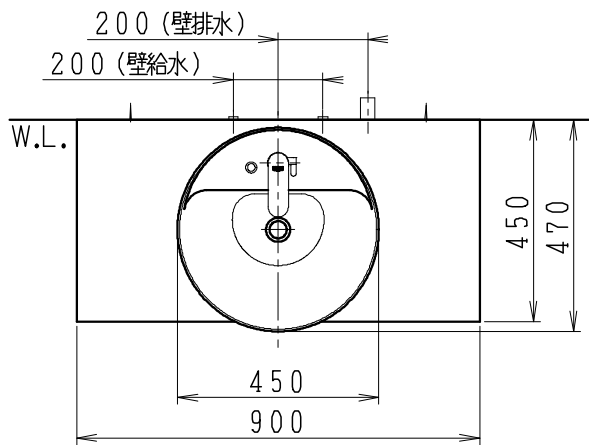

品番	品名	個数
LU0902RAS1E	洗面化粧台（一般地形）	1

※止水栓（別途手配）

JL211-435WMY	床給水用止水栓	2
JL221-75WMSY	壁給水用止水栓	2

※壁排水用部材（別途手配）

ME44131	L管	1
LUMEH70-200-32B	配管アダプター （VP50・VU50用）	1

※洗面化粧台には、床排水用トラップを付属

※洗面化粧台には、止水栓は含まれない

※自動水栓（電池式）

製図	写図	検図	承認	品名	900mm幅 洗面化粧台	品番	LU0902RA型	尺度	1/15
福地						図番	LUA11350		
24・5・11				Janis ジャニス工業株式会社					