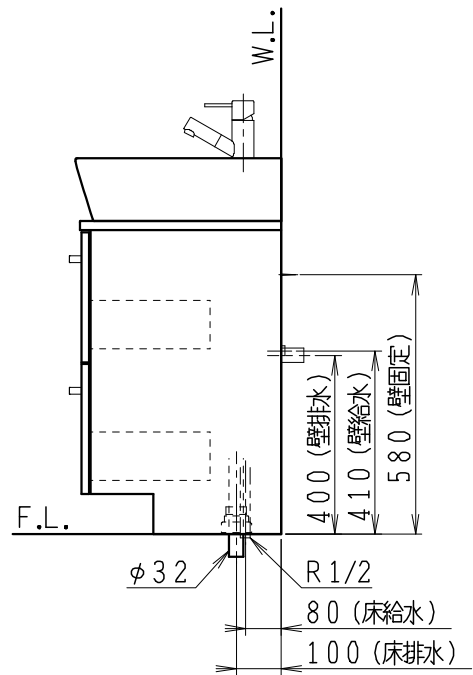

品番	品名	個数
LU0903RAD1E	洗面化粧台	1
LU0903RAD1Y	洗面化粧台(寒冷地形)	1

※止水栓(別途手配)

JL221F150WMSY30	床給水用止水栓	2
JL221-75WMSY	壁給水用止水栓	2

※壁排水用部材(別途手配)

ME44131	L管	1
LUMEH70-200-32B	配管アダプター (VP50・VU50用)	1

※洗面化粧台には、床排水用トラップを付属  
 ※洗面化粧台には、止水栓は含まれない  
 ※湯水混合水栓は、節湯C1形、吐水口引出式

製図	写図	検図	承認	品名	900mm幅 洗面化粧台	品番	LU0903RA型	尺度	1/15
福地						図番	LUA11360		
24・5・11				Janis ジャニス工業株式会社					