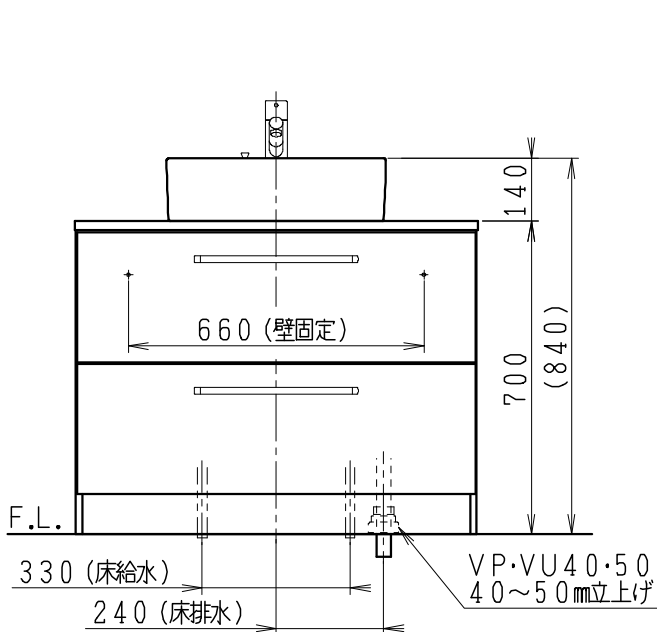

品番	品名	個数
LU0903RAD1E	洗面化粧台	1
LU0903RAD1Y	洗面化粧台(寒冷地形)	1

※止水栓(別途手配)

JL221F150WMSY30	床給水用止水栓	2
JL221-75WMSY	壁給水用止水栓	2

※壁排水用部材(別途手配)

ME44131	L管	1
LUMEH70-200-32B	配管アダプター (VP50・VU50用)	1

※洗面化粧台には、床排水用トラップを付属  
 ※洗面化粧台には、止水栓は含まれない  
 ※湯水混合水栓は、節湯C1形、吐水口引出式

製図	写図	検図	承認	品名	900mm幅 洗面化粧台	品番	LU0903RA型	尺度	1/15
福地						図番	LUA11360		
24・5・11				Janis ジャニス工業株式会社					