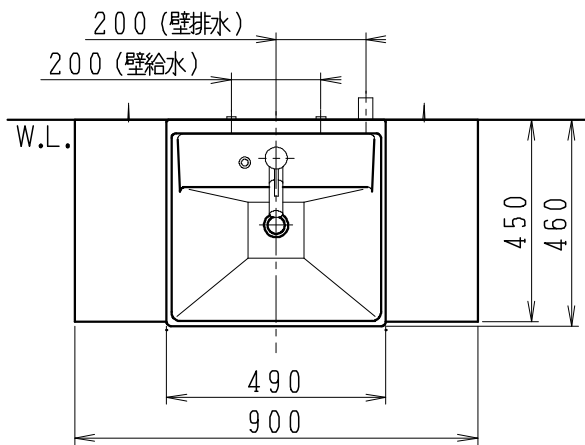

品番	品名	個数
LU0903RAD1E	洗面化粧台	1
LU0903RAD1Y	洗面化粧台(寒冷地形)	1

※止水栓(別途手配)

JL221F150WMSY30	床給水用止水栓	2
JL221-75WMSY	壁給水用止水栓	2

※壁排水用部材(別途手配)

ME44131	L管	1
LUMEH70-200-32B	配管アダプター (VP50・VU50用)	1

※洗面化粧台には、床排水用トラップを付属  
 ※洗面化粧台には、止水栓は含まれない  
 ※湯水混合水栓は、節湯C1形、吐水口引出式

製図	写図	検図	承認	品名	900mm幅 洗面化粧台	品番	LU0903RA型	尺度	1/15
福地						図番	LUA11360		
24・5・11				Janis ジャニス工業株式会社					