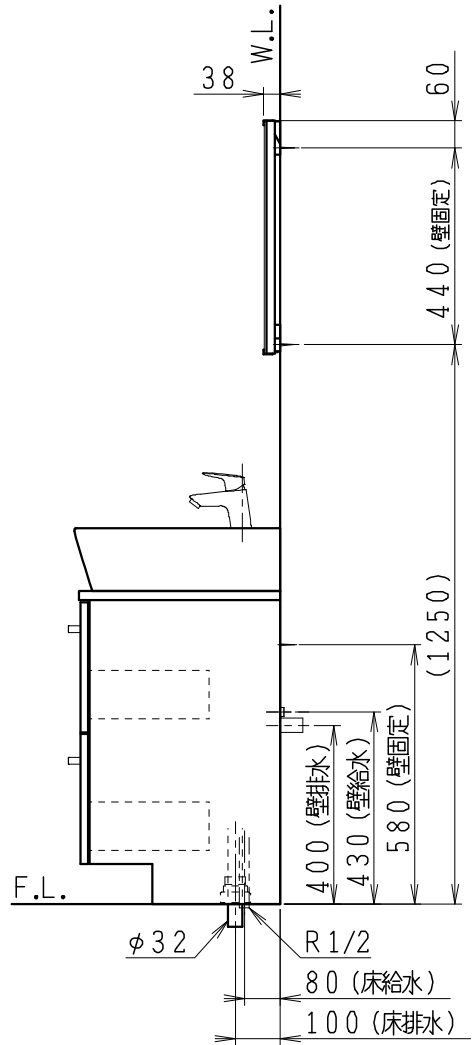

品番	品名	個数
LU0903RAD2C	洗面化粧台 (共用形)	1
LUM602CS	化粧鏡	1

※止水栓 (別途手配)

JL211-420WMY	床給水用止水栓	2
JL221-75WMSY	壁給水用止水栓	2

※壁排水用部材 (別途手配)

ME44131	L管	1
LUMEH70-200-32B	配管アダプター (VP50・VU50用)	1

※洗面化粧台には、床排水用トラップを付属

※洗面化粧台には、止水栓は含まれない

※湯水混合水栓は、節湯C1形

製図	写図	検図	承認	品名	900mm幅 洗面化粧台	品番	LU0903RA型	尺度	1/15
福地						図番	LUA11560		
24・6・17				Janis ジャニス工業株式会社					