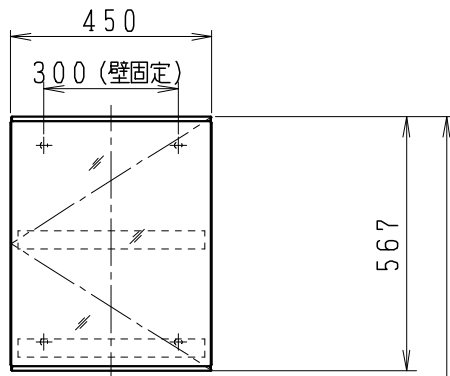

品番	品名	個数
LU0903RAS1E	洗面化粧台 (一般地形)	1
LUM4510PNN	化粧鏡	1

※止水栓 (別途手配)

JL211-420WMY	床給水用止水栓	2
JL221-75WMSY	壁給水用止水栓	2

※壁排水用部材 (別途手配)

ME44131	L管	1
LUMEH70-200-32B	配管アダプター (VP50・VU50用)	1

※洗面化粧台には、床排水用トラップを付属

※洗面化粧台には、止水栓は含まれない

※自動水栓 (電池式)

製図	写図	検図	承認	品名	900mm幅 洗面化粧台	品番	LU0903RA型	尺度	1/15
福地						図番	LUA11570		
24・6・17				Janis ジャニス工業株式会社					