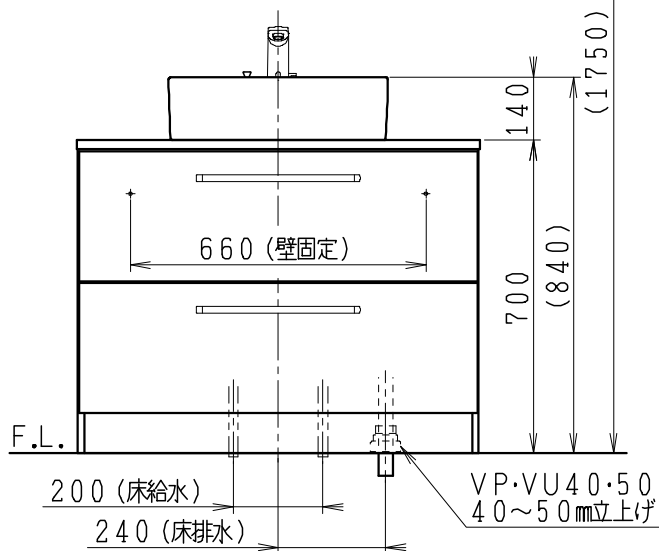

品番	品名	個数
LU0903RAS1E	洗面化粧台 (一般地形)	1
LUM4510PNN	化粧鏡	1

※止水栓 (別途手配)

JL211-420WMY	床給水用止水栓	2
JL221-75WMSY	壁給水用止水栓	2

※壁排水用部材 (別途手配)

ME44131	L管	1
LUMEH70-200-32B	配管アダプター (VP50・VU50用)	1

※洗面化粧台には、床排水用トラップを付属

※洗面化粧台には、止水栓は含まれない

※自動水栓 (電池式)

製図	写図	検図	承認	品名	900mm幅 洗面化粧台	品番	LU0903RA型	尺度	1/15
福地						図番	LUA11570		
24・6・17				Janis ジャニス工業株式会社					