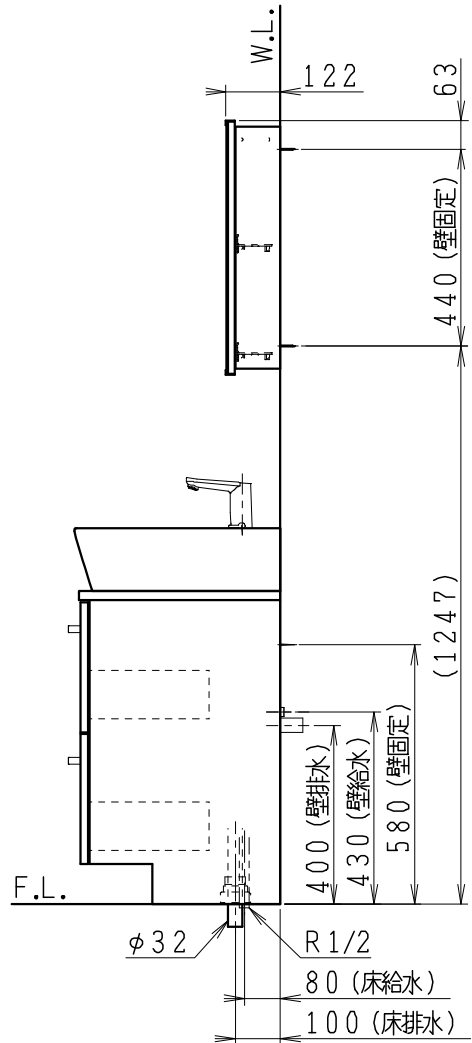

品番	品名	個数
LU0903RAS1E	洗面化粧台 (一般地形)	1
LUM4510PNN	化粧鏡	1

※止水栓 (別途手配)

JL211-420WMY	床給水用止水栓	2
JL221-75WMSY	壁給水用止水栓	2

※壁排水用部材 (別途手配)

ME44131	L管	1
LUMEH70-200-32B	配管アダプター (VP50・VU50用)	1

※洗面化粧台には、床排水用トラップを付属

※洗面化粧台には、止水栓は含まれない

※自動水栓 (電池式)

製図	写図	検図	承認	品名	900mm幅 洗面化粧台	品番	LU0903RA型	尺度	1/15
福地						図番	LUA11570		
24・6・17				Janis ジャニス工業株式会社					