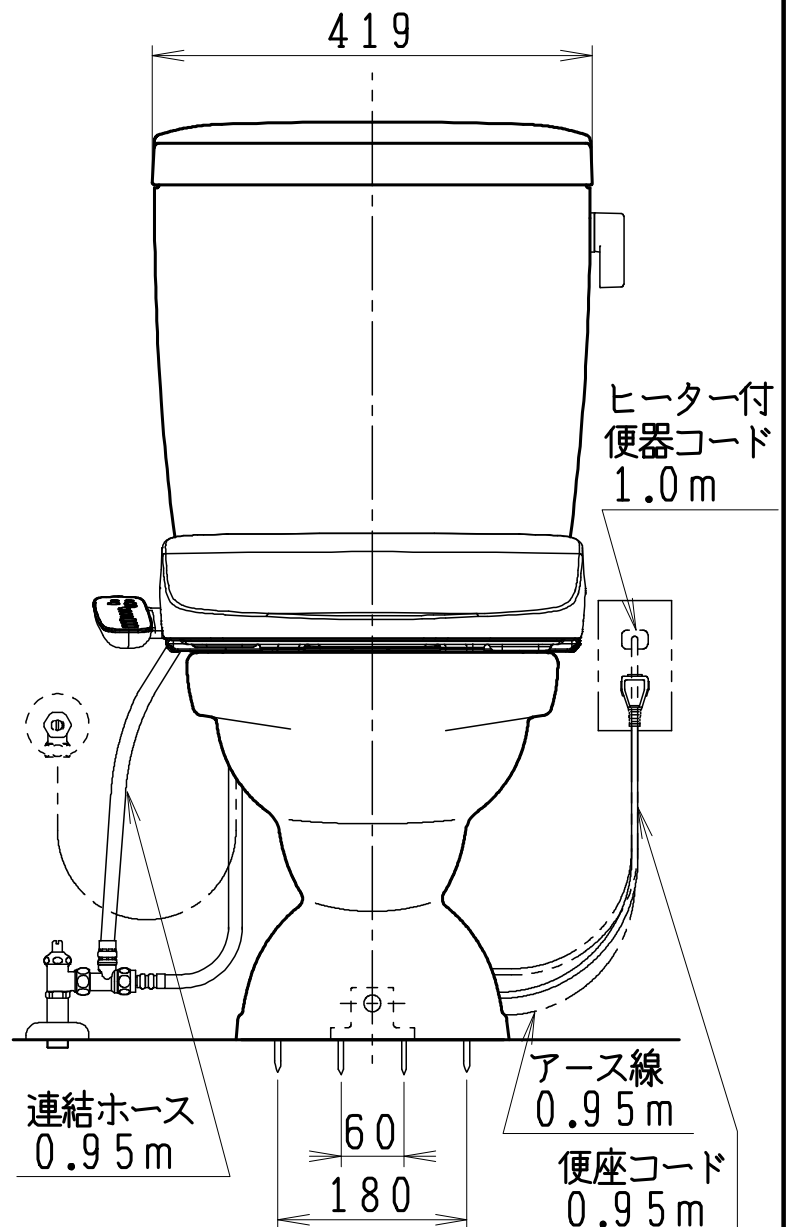

器具明細

SC0812-PG*	便器セット	1
ST0791-0*H	タンクセット	1
JCS-630ENN	温水洗浄便座	1

- 便器セットの * は地域仕様を示します。
A: 防露なし、B: 防露あり、C: ヒーター付
Cの電源 AC100V 50/60Hz
消費電力 23W
- タンクセットの * はハンドル仕様を示します。
E: 標準、Y: 水抜き式
(別途配管用水抜き栓を設置してください)
- 温水洗浄便座の仕様
電源 AC100V 50/60Hz
最大消費電力 292W

製図	写図	検図	承認	シリーズ名	品番	別記	尺度	1/10
伊藤	川野	間瀬	椎葉	BMシリーズ				
				Janis ジャニス工業株式会社	図番	C81PT251		

'24・3・22 '24・4・22