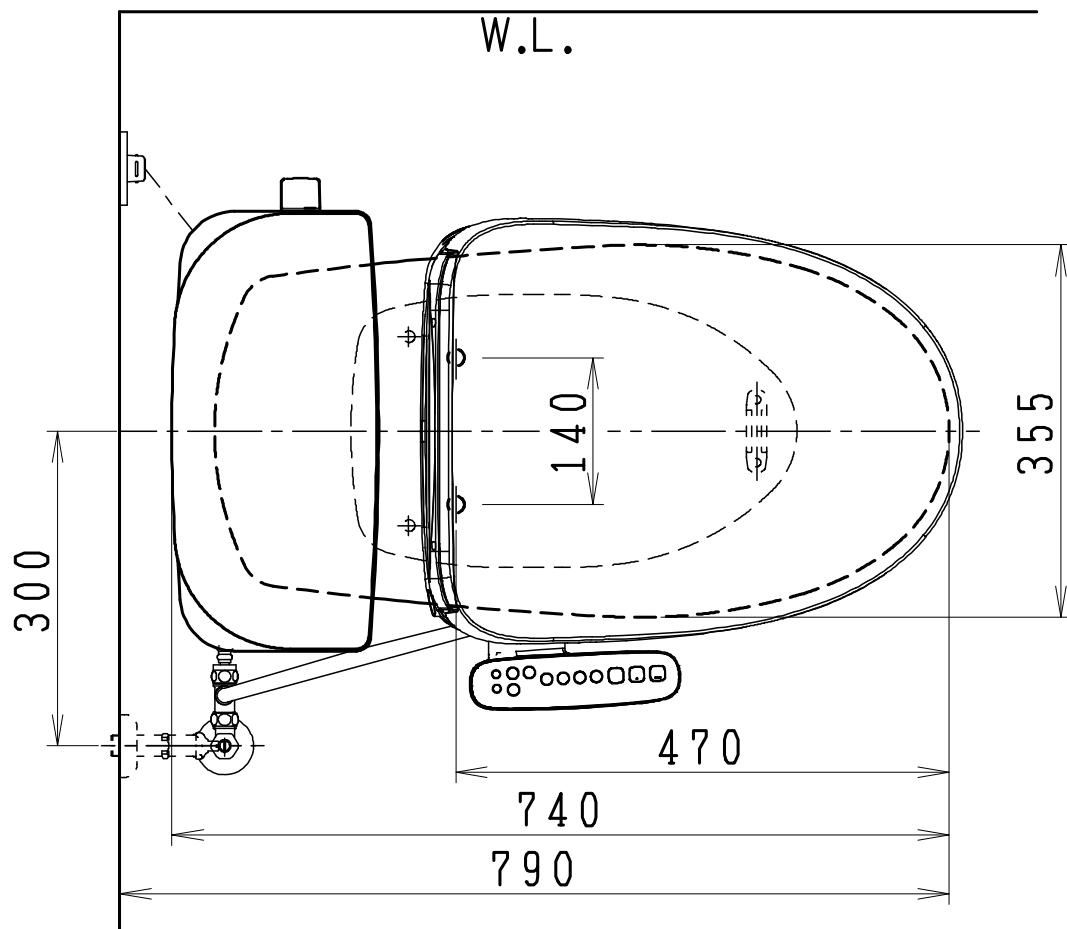

器具明細

SC0812-PG*	便器セット	1
ST0791-0*H	タンクセット	1
JCS-630ENN	温水洗浄便座	1

- 便器セットの * は地域仕様を示します。
A: 防露なし、B: 防露あり、C: ヒーター付
Cの電源 AC100V 50/60Hz
消費電力 23W
- タンクセットの * はハンドル仕様を示します。
E: 標準、Y: 水抜き式
(別途配管用水抜き栓を設置してください)
- 温水洗浄便座の仕様
電源 AC100V 50/60Hz
最大消費電力 292W

製図	写図	検図	承認	シリーズ名	品番	別記	尺度	1/10
伊藤	川野	間瀬	椎葉	BMシリーズ				
				Janis ジャニス工業株式会社	図番	C81PT251		

'24・3・22 '24・4・22