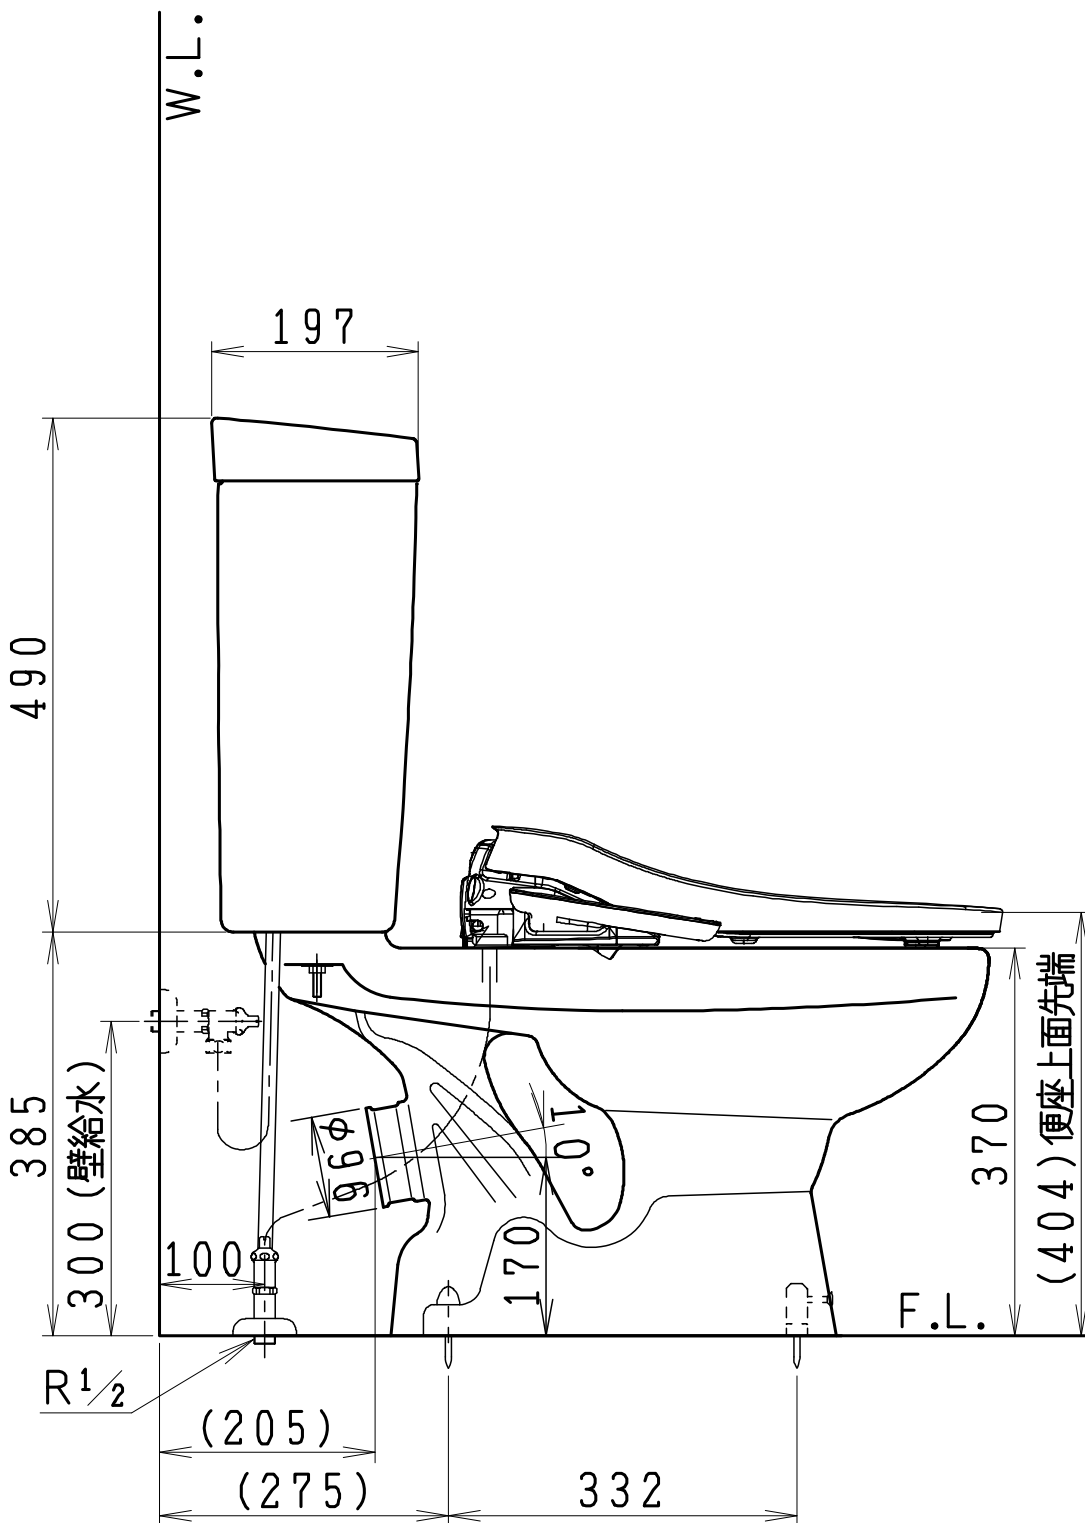

器具明細

SC0812-PG*	便器セット	1
ST0791-0*H	タンクセット	1
JCS-630ENN	温水洗浄便座	1

- 便器セットの * は地域仕様を示します。
A: 防露なし、B: 防露あり、C: ヒーター付
Cの電源 AC100V 50/60Hz
消費電力 23W
- タンクセットの * はハンドル仕様を示します。
E: 標準、Y: 水抜き式
(別途配管用水抜き栓を設置してください)
- 温水洗浄便座の仕様
電源 AC100V 50/60Hz
最大消費電力 292W

製図	写図	検図	承認	シリーズ名	品番	別記	尺度	1/10
伊藤	川野	間瀬	椎葉	BMシリーズ				
				Janis ジャニス工業株式会社	図番	C81PT251		

'24・3・22 '24・4・22