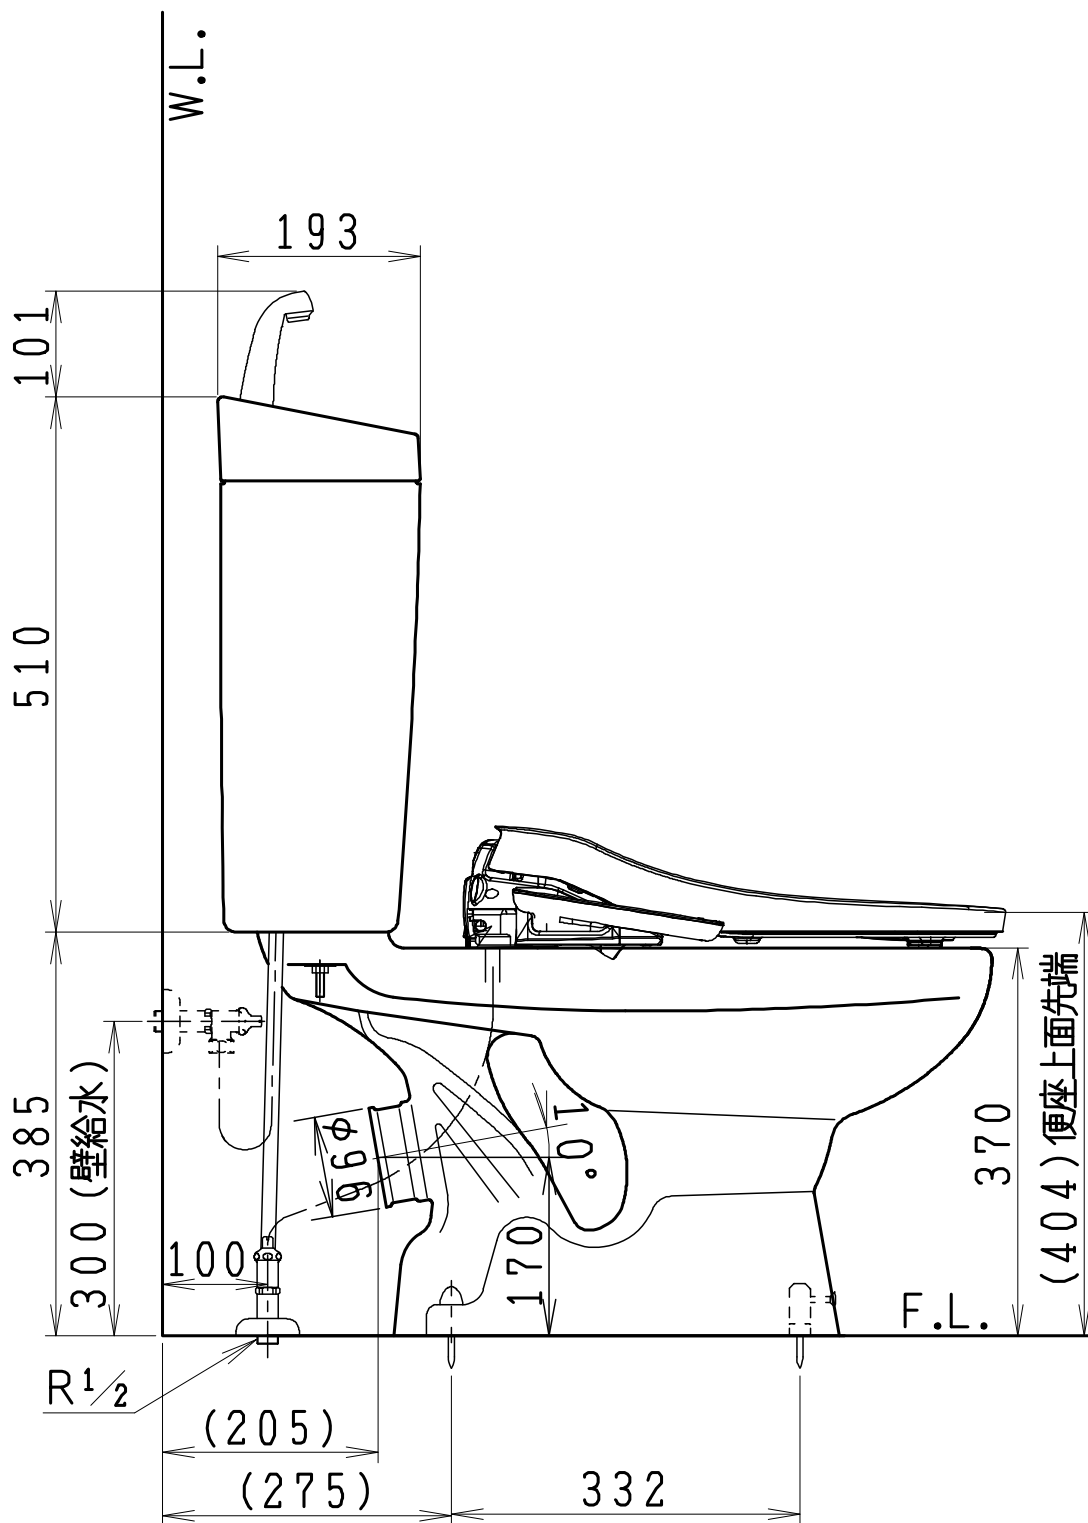

器具明細

SC0812-PG*	便器セット	1
ST0791-1*H	タンクセット	1
JCS-630ENN	温水洗浄便座	1

- 便器セットの * は地域仕様を示します。
A: 防露なし、B: 防露あり、C: ヒーター付
Cの電源 AC100V 50/60Hz
消費電力 23W
- タンクセットの * はハンドル仕様を示します。
E: 標準、Y: 水抜き式
(別途配管用水抜き栓を設置してください)
- 温水洗浄便座の仕様
電源 AC100V 50/60Hz
最大消費電力 292W

製図	写図	検図	承認	シリーズ名	品番	別記	尺度	1/10
伊藤	川野	間瀬	椎葉	BMシリーズ				
'24・3・22	'24・4・22			Janis ジャニス工業株式会社	図番	C81PT241		