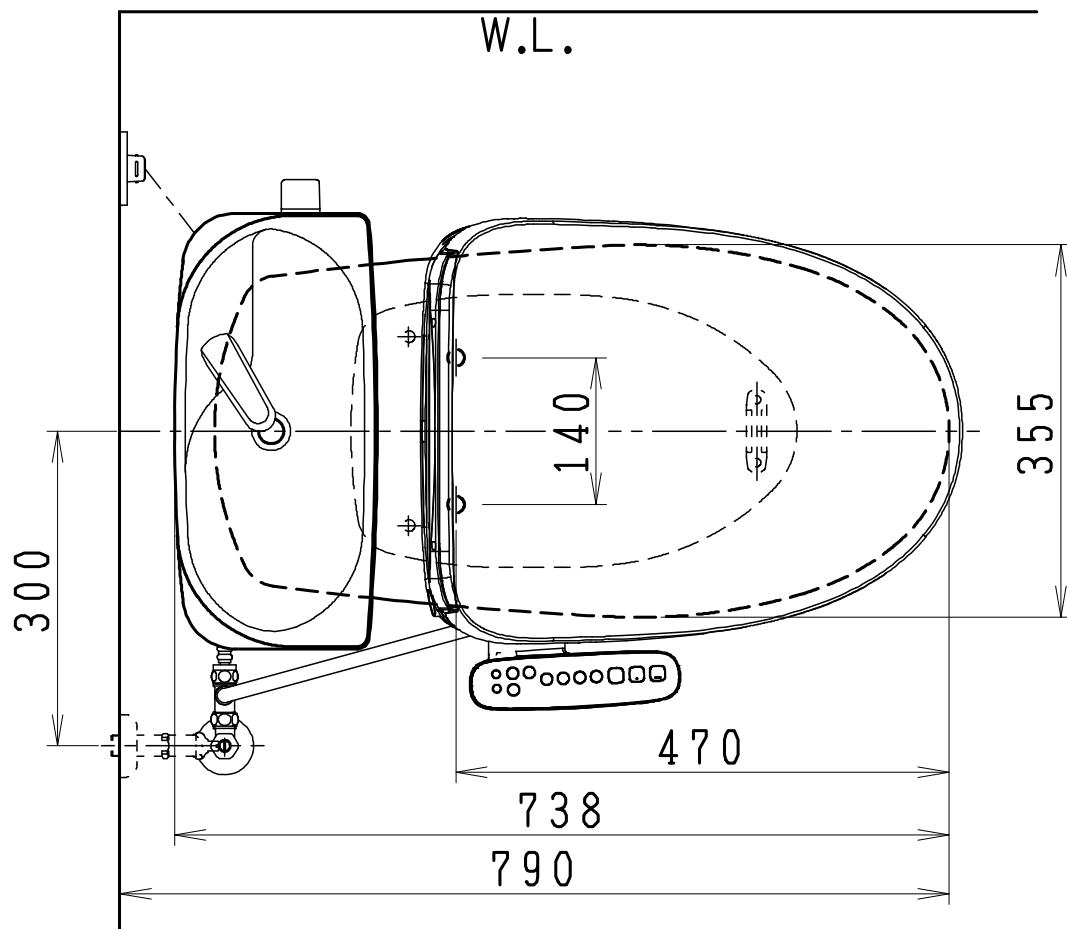

器具明細

SC0812-PG*	便器セット	1
ST0791-1*H	タンクセット	1
JCS-630ENN	温水洗浄便座	1

- 便器セットの * は地域仕様を示します。
A: 防露なし、B: 防露あり、C: ヒーター付
Cの電源 AC100V 50/60Hz
消費電力 23W
- タンクセットの * はハンドル仕様を示します。
E: 標準、Y: 水抜き式
(別途配管用水抜き栓を設置してください)
- 温水洗浄便座の仕様
電源 AC100V 50/60Hz
最大消費電力 292W

製図	写図	検図	承認	シリーズ名	品番	別記	尺度	1/10
伊藤	川野	間瀬	椎葉	BMシリーズ				
'24・3・22	'24・4・22			Janis ジャニス工業株式会社	図番	C81PT241		