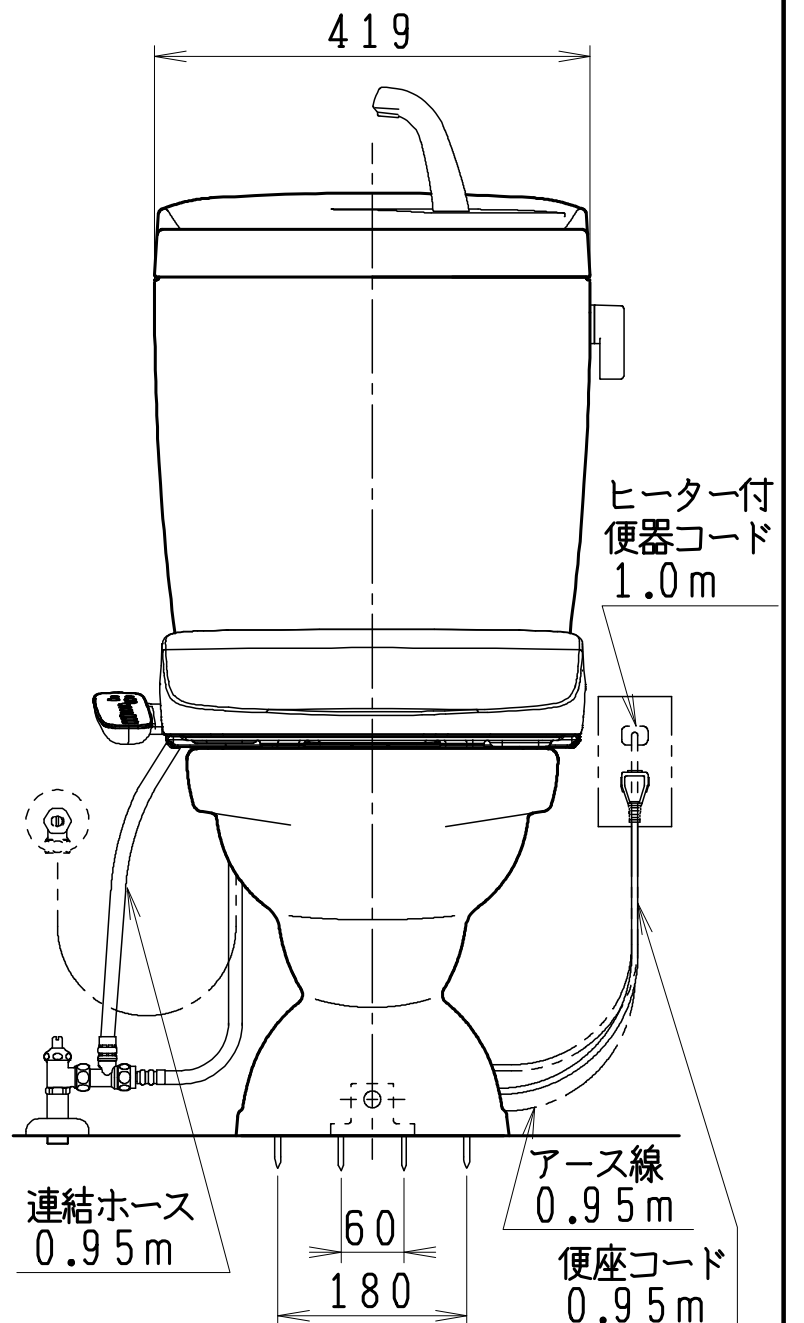

器具明細

SC0812-PG*	便器セット	1
ST0791-1*H	タンクセット	1
JCS-630ENN	温水洗浄便座	1

- 便器セットの * は地域仕様を示します。
A: 防露なし、B: 防露あり、C: ヒーター付
Cの電源 AC100V 50/60Hz
消費電力 23W
- タンクセットの * はハンドル仕様を示します。
E: 標準、Y: 水抜き式
(別途配管用水抜き栓を設置してください)
- 温水洗浄便座の仕様
電源 AC100V 50/60Hz
最大消費電力 292W

製図	写図	検図	承認	シリーズ名	品番	別記	尺度	1/10
伊藤	川野	間瀬	椎葉	BMシリーズ				
'24・3・22	'24・4・22			Janis ジャニス工業株式会社	図番	C81PT241		