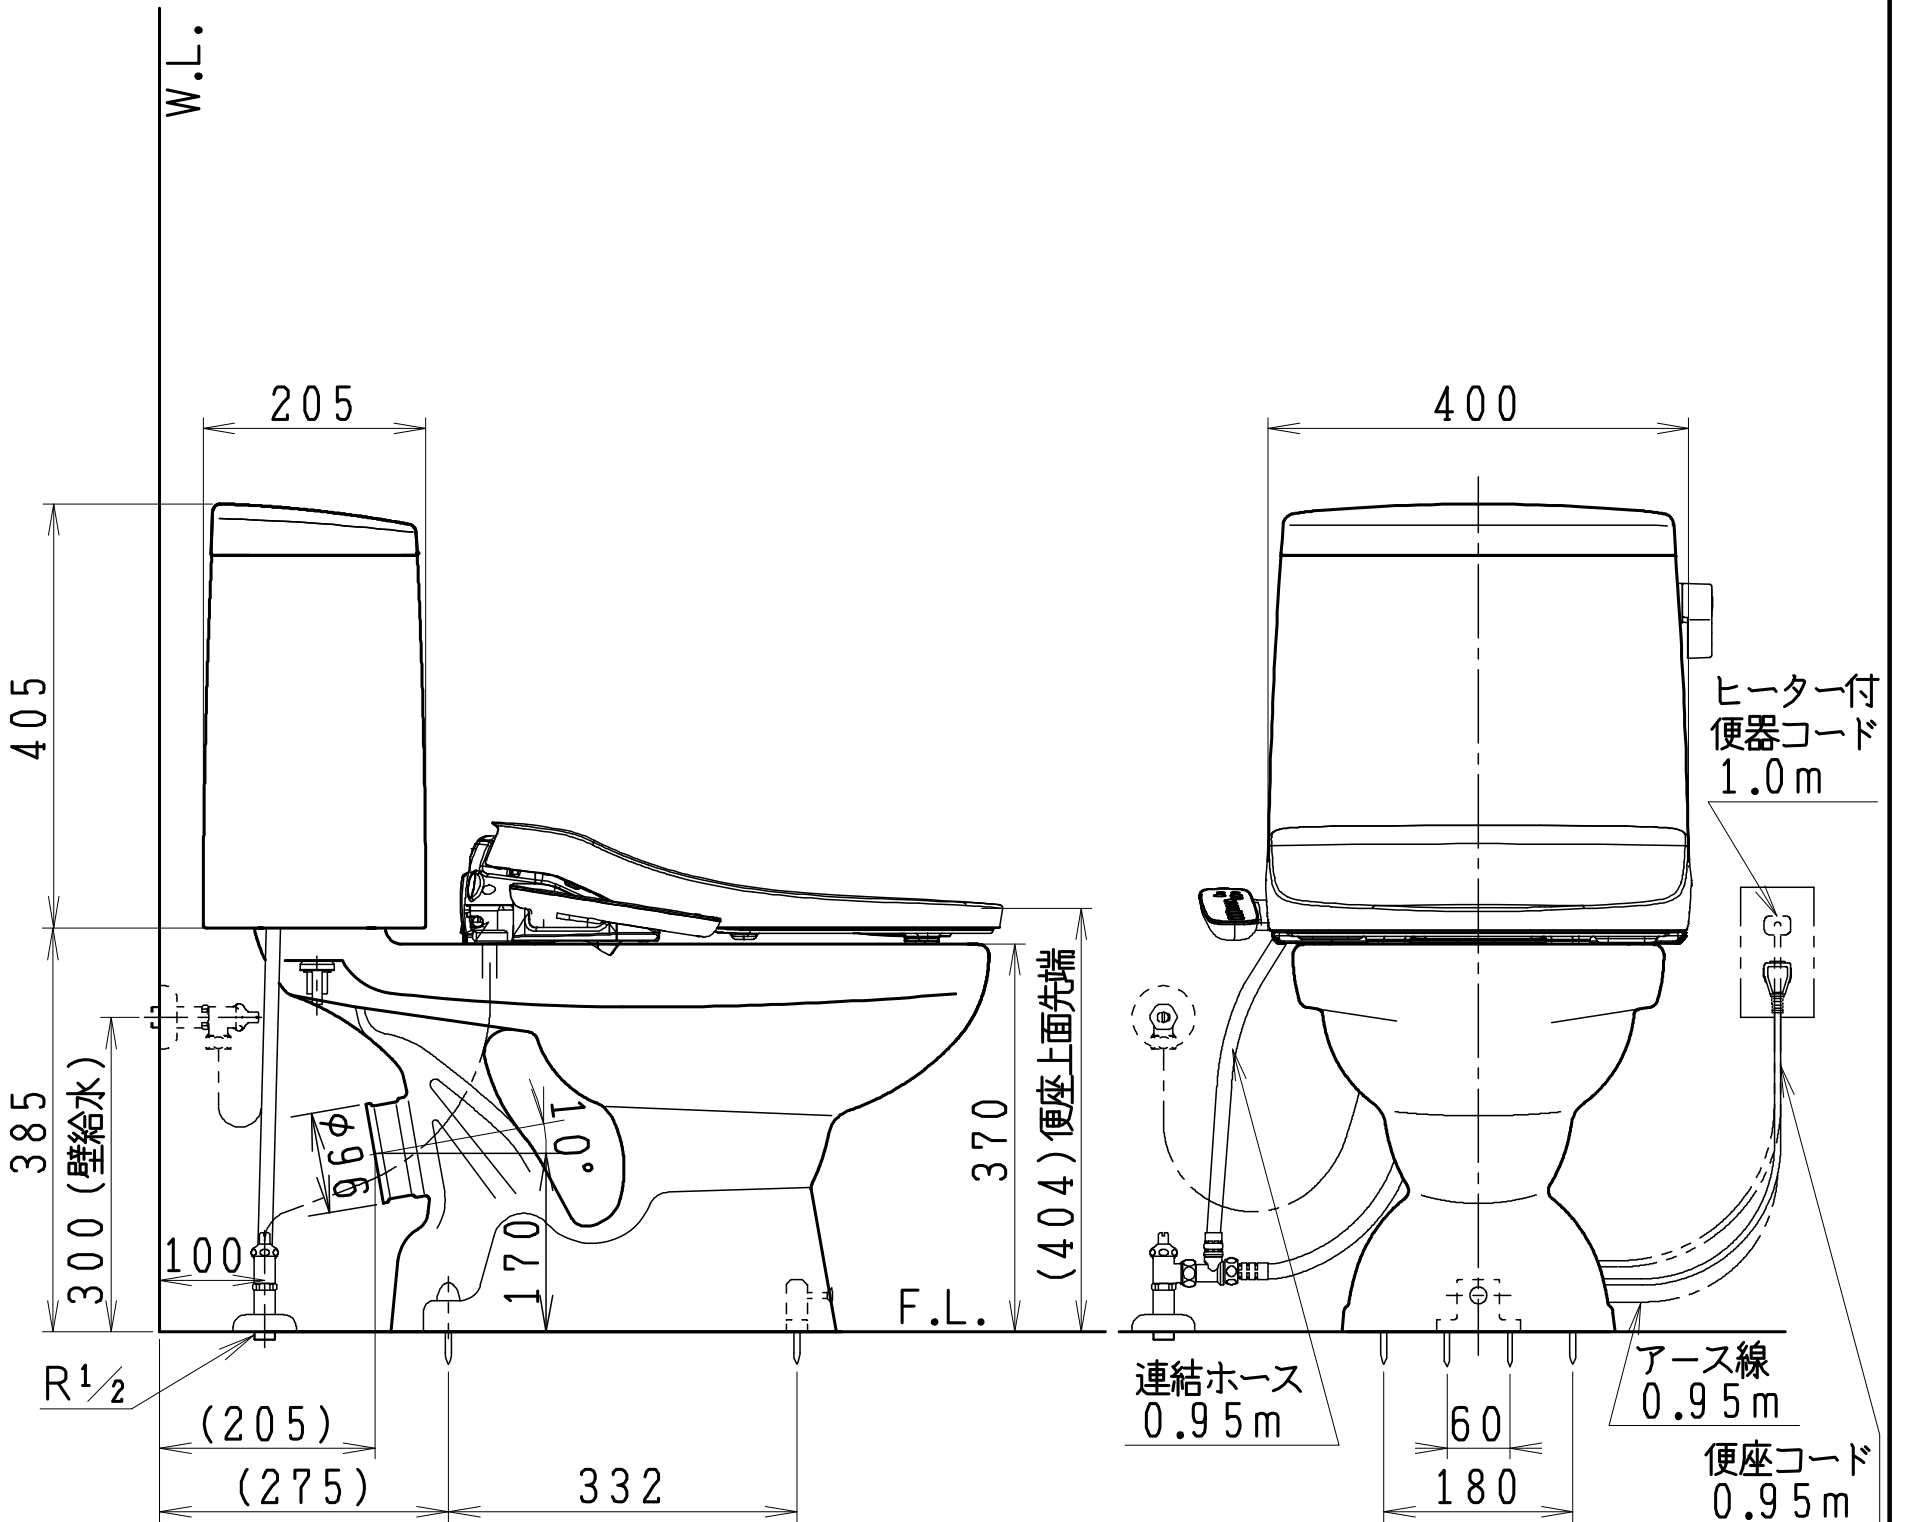

器具明細

SC0812-PG*	便器セット	1
SV2002-0*H	タンクセット	1
JCS-630ENN	温水洗浄便座	1

- 便器セットの * は地域仕様を示します。
A: 防露なし、B: 防露あり、C: ヒーター付
Cの電源 AC100V 50/60Hz
消費電力 23W
- タンクセットの * はハンドル仕様を示します。
E: 標準、Y: 水抜き式
(別途配管用水抜き栓を設置してください)
- 温水洗浄便座の仕様
電源 AC100V 50/60Hz
最大消費電力 292W

製図	写図	検図	承認	シリーズ名	品番	別記	尺度	1/10
伊藤	川野	間瀬	椎葉	BMシリーズ				
'24・3・22	'24・4・22			Janis ジャニス工業株式会社	図番	C81PV651		