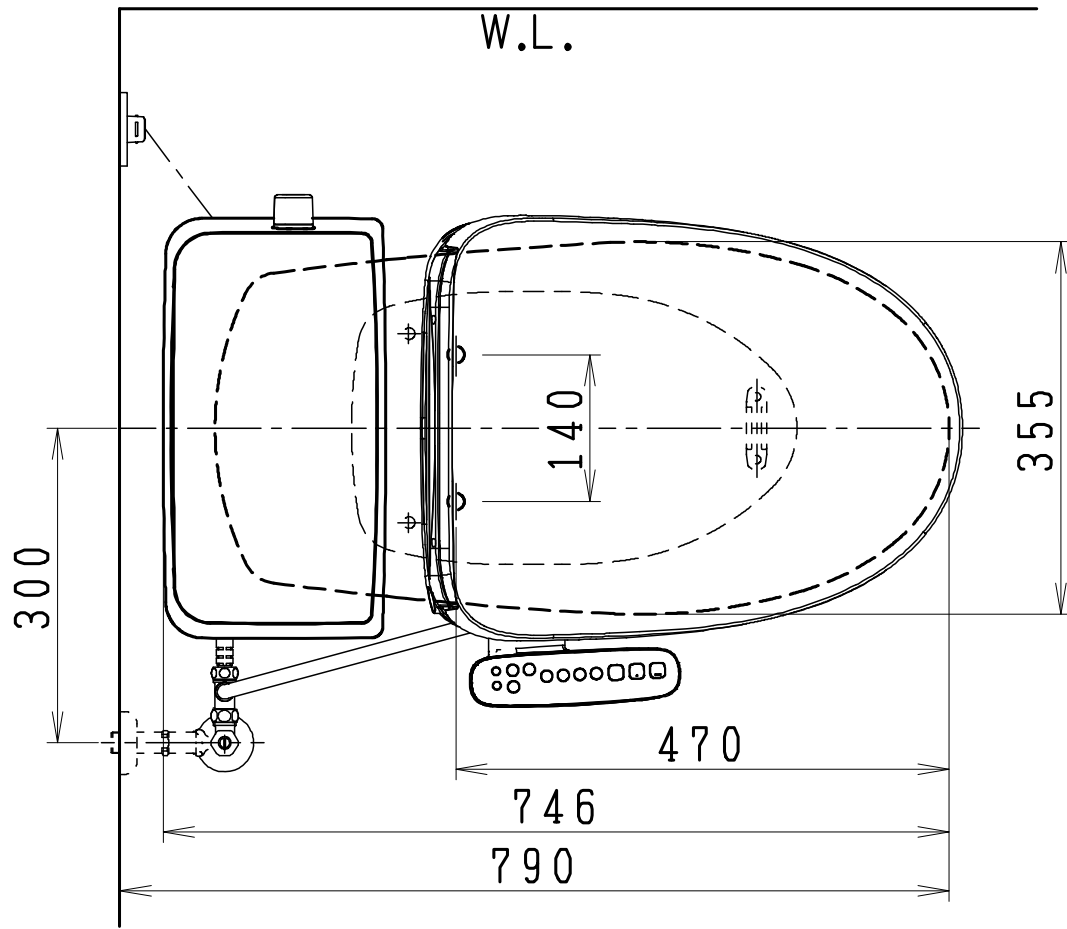

器具明細

SC0812-PG*	便器セット	1
SV2002-0*H	タンクセット	1
JCS-630ENN	温水洗浄便座	1

- 便器セットの * は地域仕様を示します。
A: 防露なし、B: 防露あり、C: ヒーター付
Cの電源 AC100V 50/60Hz
消費電力 23W
- タンクセットの * はハンドル仕様を示します。
E: 標準、Y: 水抜き式
(別途配管用水抜き栓を設置してください)
- 温水洗浄便座の仕様
電源 AC100V 50/60Hz
最大消費電力 292W

製図	写図	検図	承認	シリーズ名	品番	別記	尺度	1/10
伊藤	川野	間瀬	椎葉	BMシリーズ				
'24・3・22	'24・4・22			Janis ジャニス工業株式会社	図番	C81PV651		