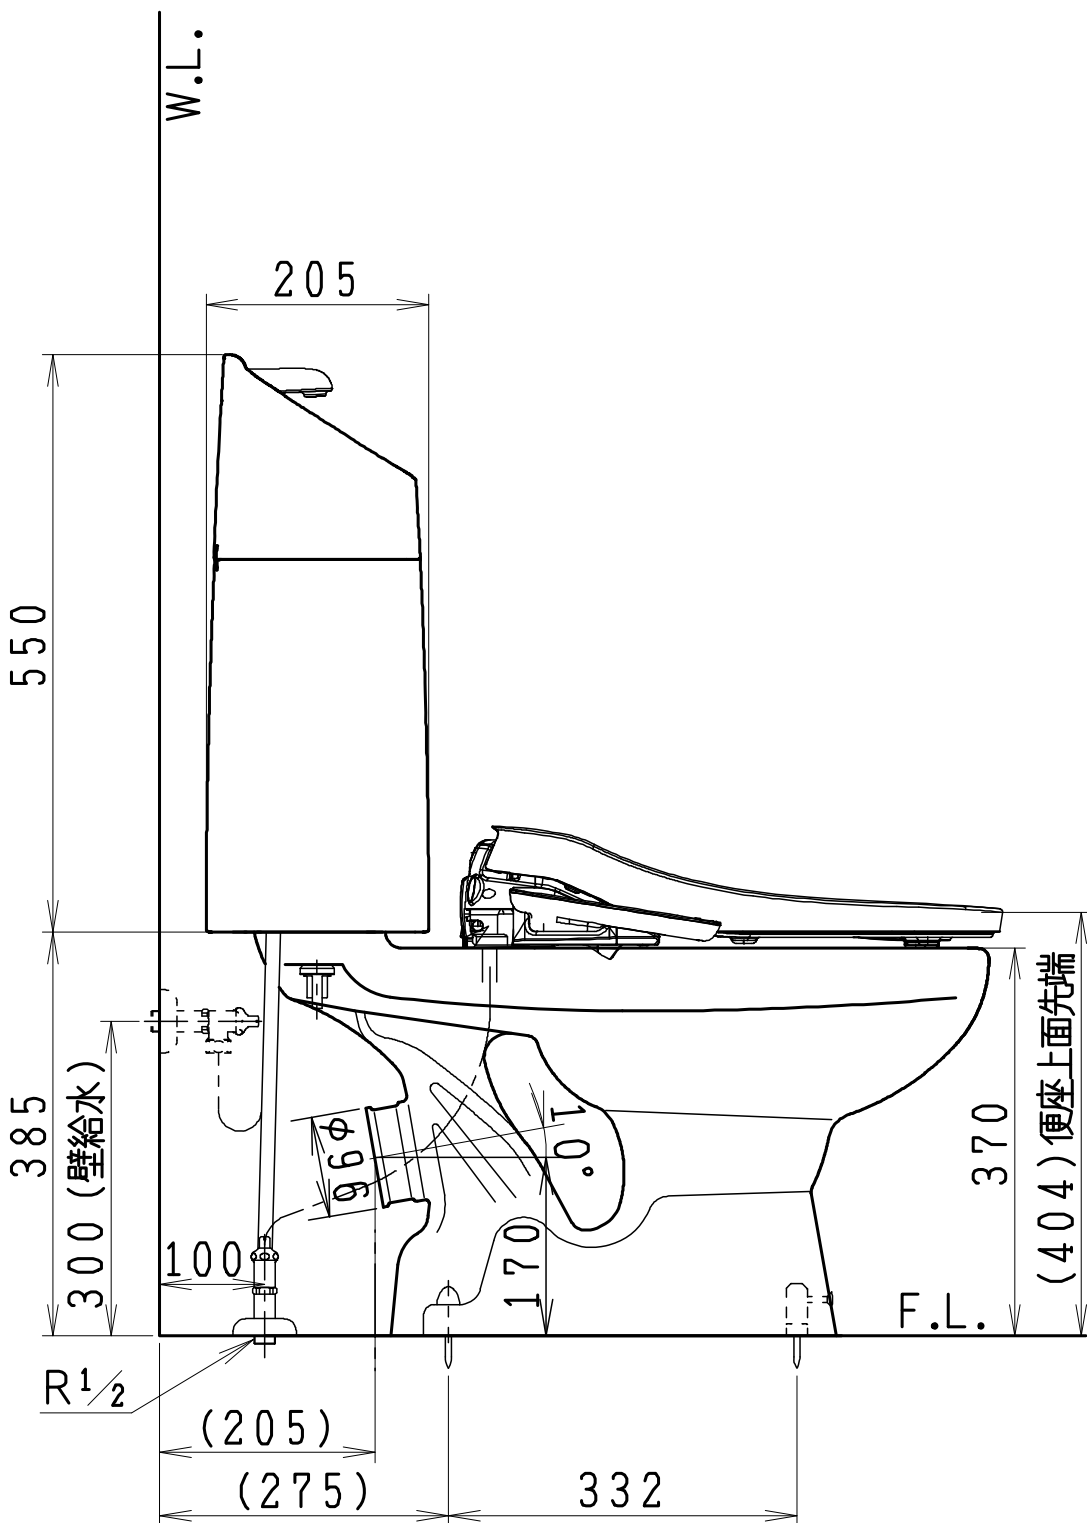

器具明細

SC0812-PG*	便器セット	1
SV2002-1*H	タンクセット	1
JCS-630ENN	温水洗浄便座	1

- 便器セットの * は地域仕様を示します。
A: 防露なし、B: 防露あり、C: ヒーター付
Cの電源 AC100V 50/60Hz
消費電力 23W
- タンクセットの * はハンドル仕様を示します。
E: 標準、Y: 水抜き式
(別途配管用水抜き栓を設置してください)
- 温水洗浄便座の仕様
電源 AC100V 50/60Hz
最大消費電力 292W

製図	写図	検図	承認	シリーズ名	品番	別記	尺度	1/10
伊藤	川野	間瀬	椎葉	BMシリーズ				
'24・3・22	'24・4・22			Janis ジャニス工業株式会社	図番	C81PV641		