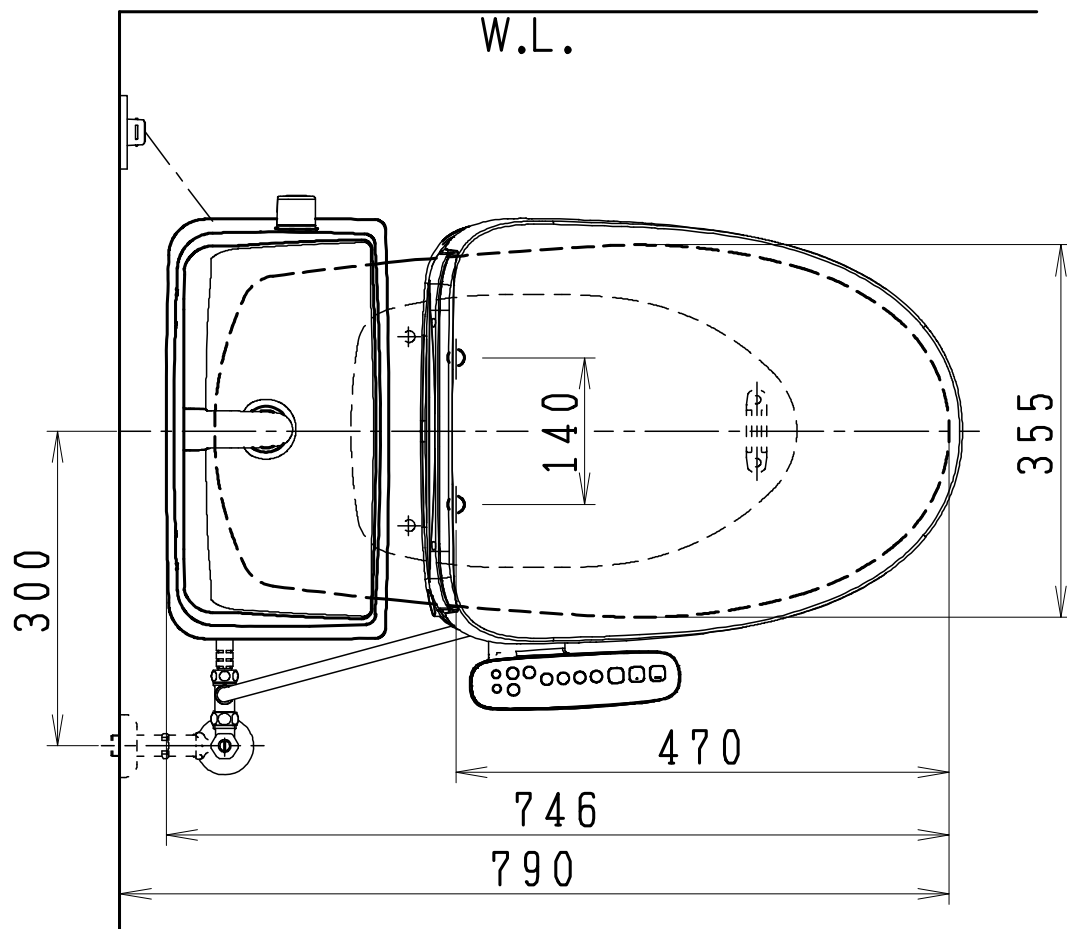

器具明細

SC0812-PG*	便器セット	1
SV2002-1*H	タンクセット	1
JCS-630ENN	温水洗浄便座	1

- 便器セットの * は地域仕様を示します。
A: 防露なし、B: 防露あり、C: ヒーター付
Cの電源 AC100V 50/60Hz
消費電力 23W
- タンクセットの * はハンドル仕様を示します。
E: 標準、Y: 水抜き式
(別途配管用水抜き栓を設置してください)
- 温水洗浄便座の仕様
電源 AC100V 50/60Hz
最大消費電力 292W

製図	写図	検図	承認	シリーズ名	品番	別記	尺度	1/10
伊藤	川野	間瀬	椎葉	BMシリーズ				
'24・3・22	'24・4・22			Janis ジャニス工業株式会社	図番	C81PV641		