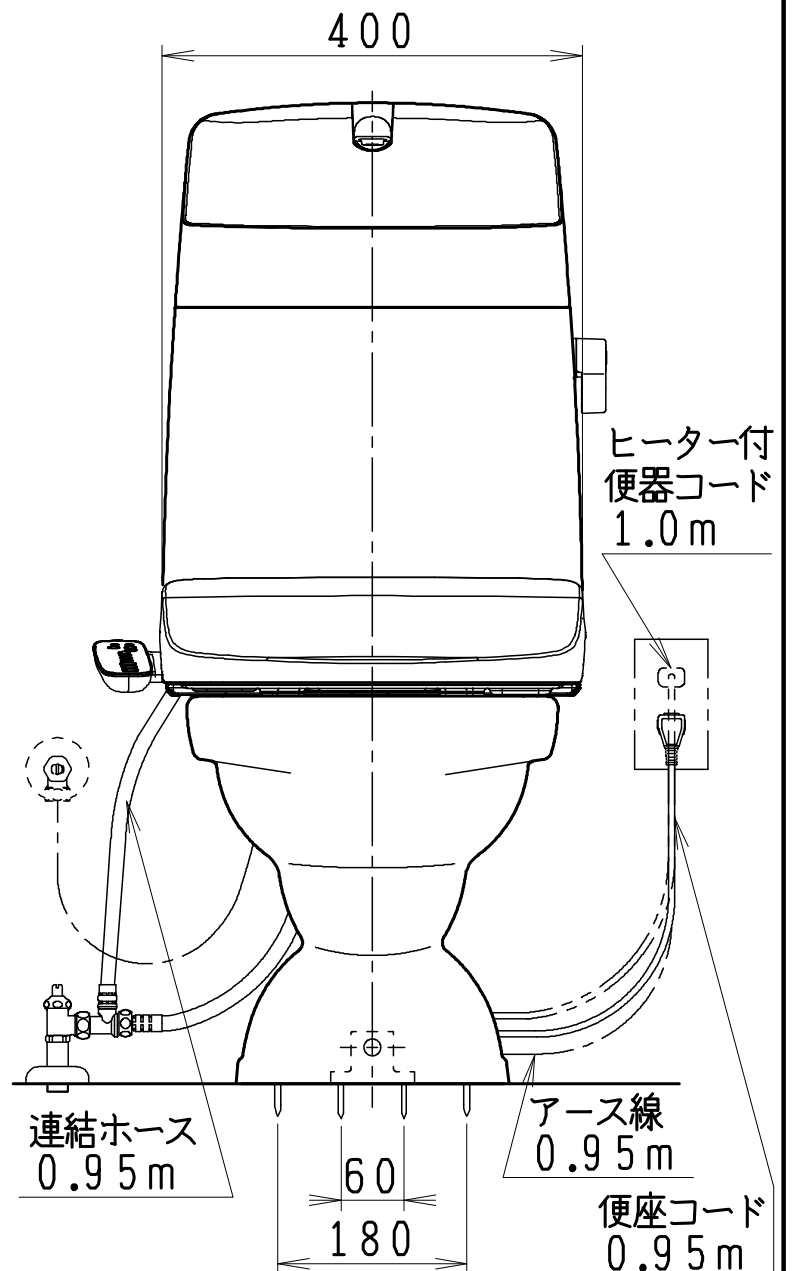

器具明細

SC0812-PG*	便器セット	1
SV2002-1*H	タンクセット	1
JCS-630ENN	温水洗浄便座	1

- 便器セットの * は地域仕様を示します。
A: 防露なし、B: 防露あり、C: ヒーター付
Cの電源 AC100V 50/60Hz
消費電力 23W
- タンクセットの * はハンドル仕様を示します。
E: 標準、Y: 水抜き式
(別途配管用水抜き栓を設置してください)
- 温水洗浄便座の仕様
電源 AC100V 50/60Hz
最大消費電力 292W

製図	写図	検図	承認	シリーズ名	品番	別記	尺度	1/10
伊藤	川野	間瀬	椎葉	BMシリーズ				
'24・3・22	'24・4・22			Janis ジャニス工業株式会社	図番	C81PV641		