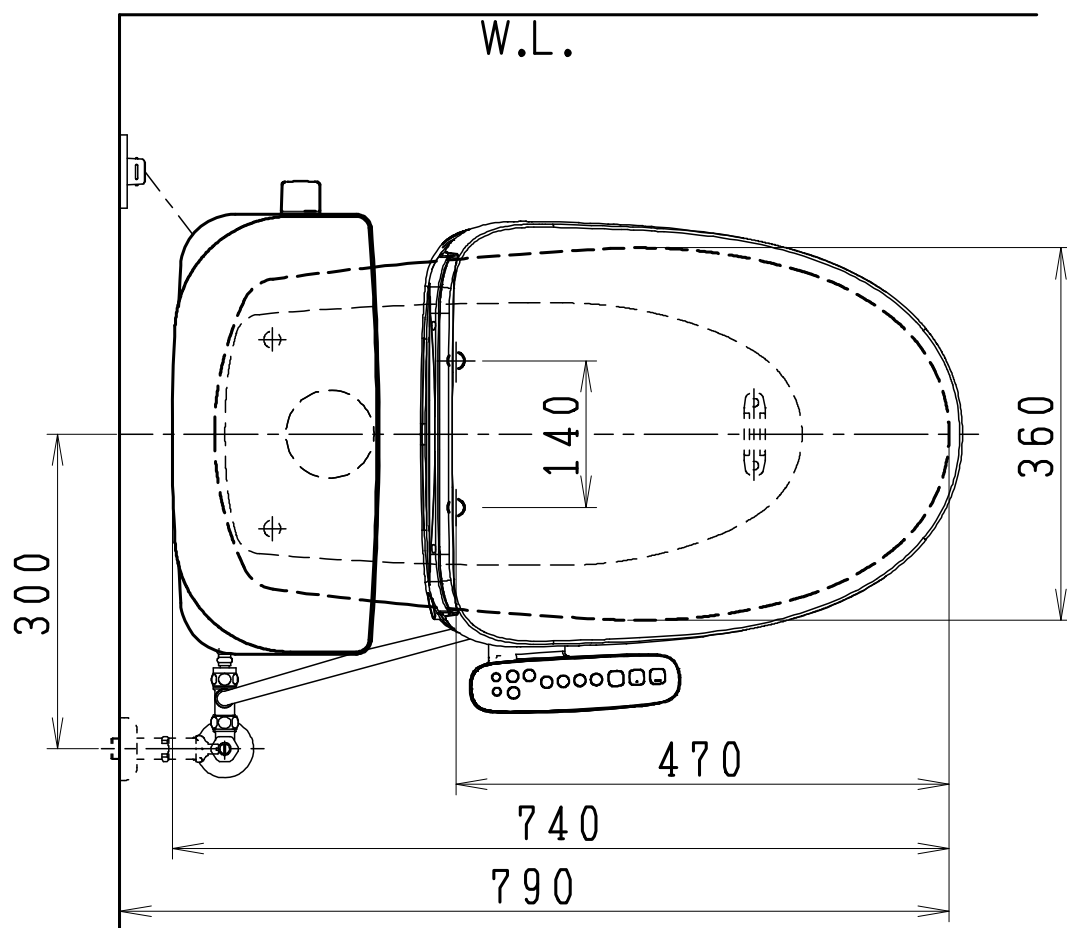

器具明細

品番	品名	個数
SC8024-SG*	便器セット	1
ST0791-0*H	タンクセット	1
JCS-630ENN	温水洗浄便座	1

- ・便器セットの \* は地域仕様を示します。  
A: 防露なし、B: 防露あり、C: ヒーター付  
Cの電源 AC100V 50/60Hz  
消費電力 23W
- ・タンクセットの \* はハンドル仕様を示します。  
E: 標準、Y: 水抜式  
(別途配管用水抜栓を設置してください)
- ・温水洗浄便座の仕様  
電源 AC100V 50/60Hz  
最大消費電力 292W

VU75、VP75、VU100の場合  
床面カット

注) VP100は対応不可。

製図	写図	検図	承認	シリーズ名	品番	別記	尺度	1/10
伊藤	川野	間瀬	椎葉	BMシリーズ				
'24・3・22	'24・4・22			<b>Janis</b> ジャニス工業株式会社	図番	C801ST171		