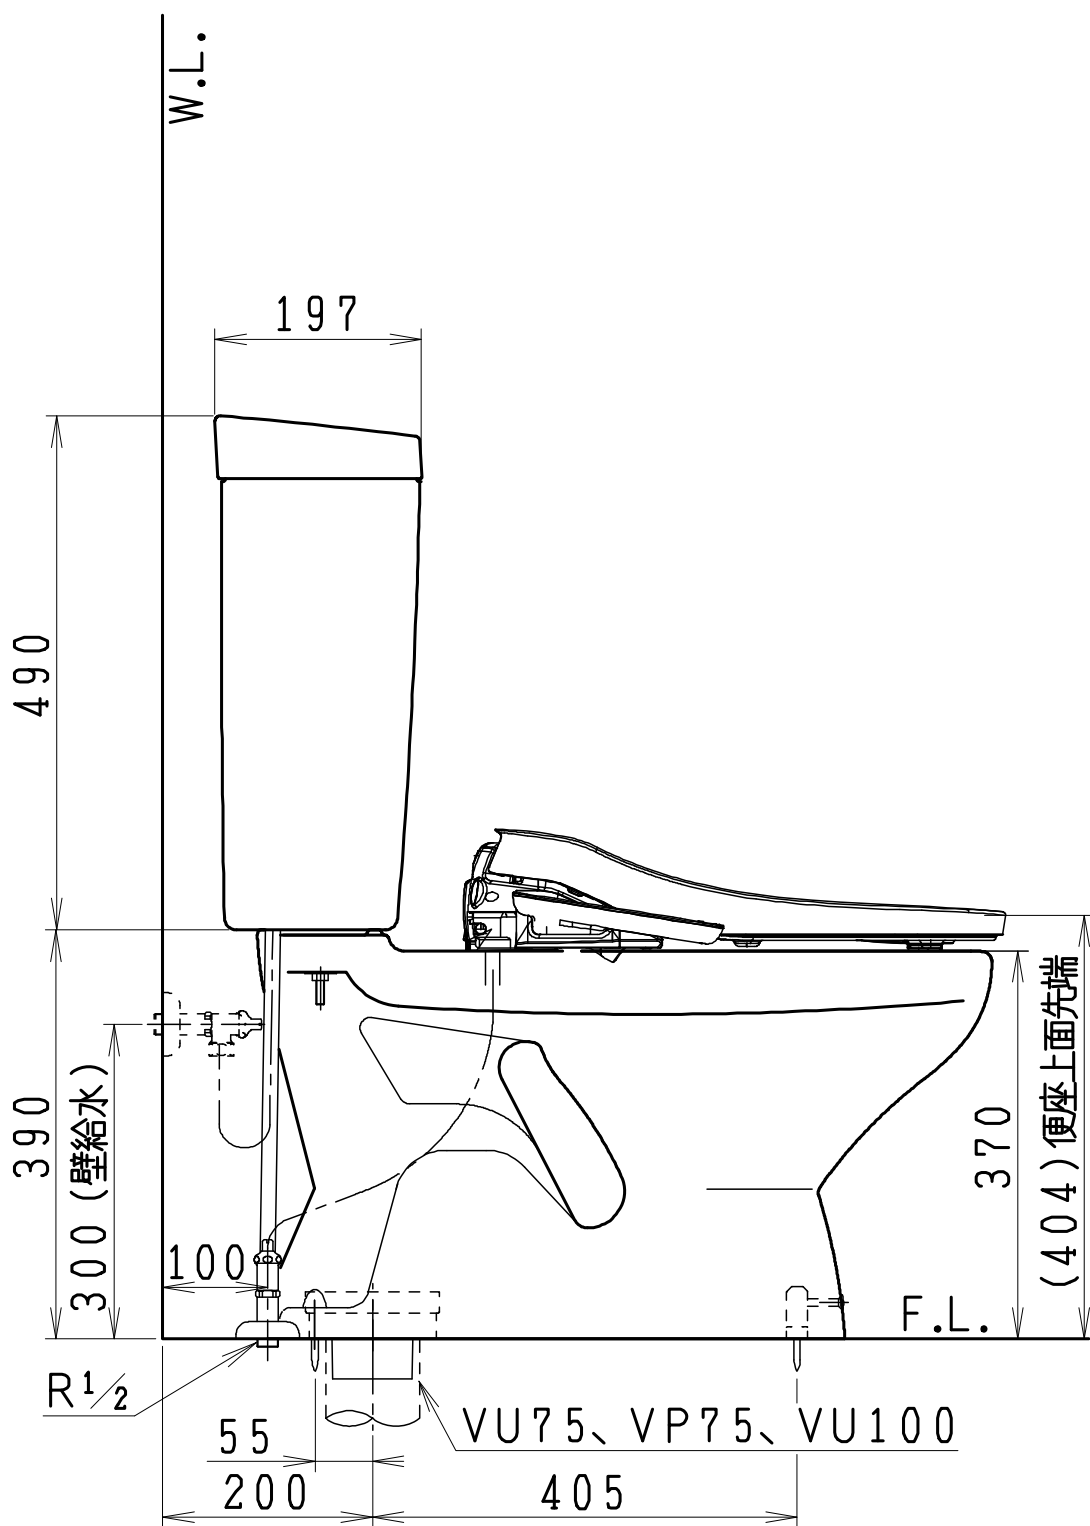

器具明細

品番	品名	個数
SC8024-SG*	便器セット	1
ST0791-0*H	タンクセット	1
JCS-630ENN	温水洗浄便座	1

- ・便器セットの \* は地域仕様を示します。  
A: 防露なし、B: 防露あり、C: ヒーター付  
Cの電源 AC100V 50/60Hz  
消費電力 23W
- ・タンクセットの \* はハンドル仕様を示します。  
E: 標準、Y: 水抜式  
(別途配管用水抜栓を設置してください)
- ・温水洗浄便座の仕様  
電源 AC100V 50/60Hz  
最大消費電力 292W

VU75、VP75、VU100の場合  
床面カット

注) VP100は対応不可。

製図	写図	検図	承認	シリーズ名	品番	別記	尺度	1/10
伊藤	川野	間瀬	椎葉	BMシリーズ				
'24・3・22	'24・4・22			<b>Janis</b> ジャニス工業株式会社	図番	C801ST171		