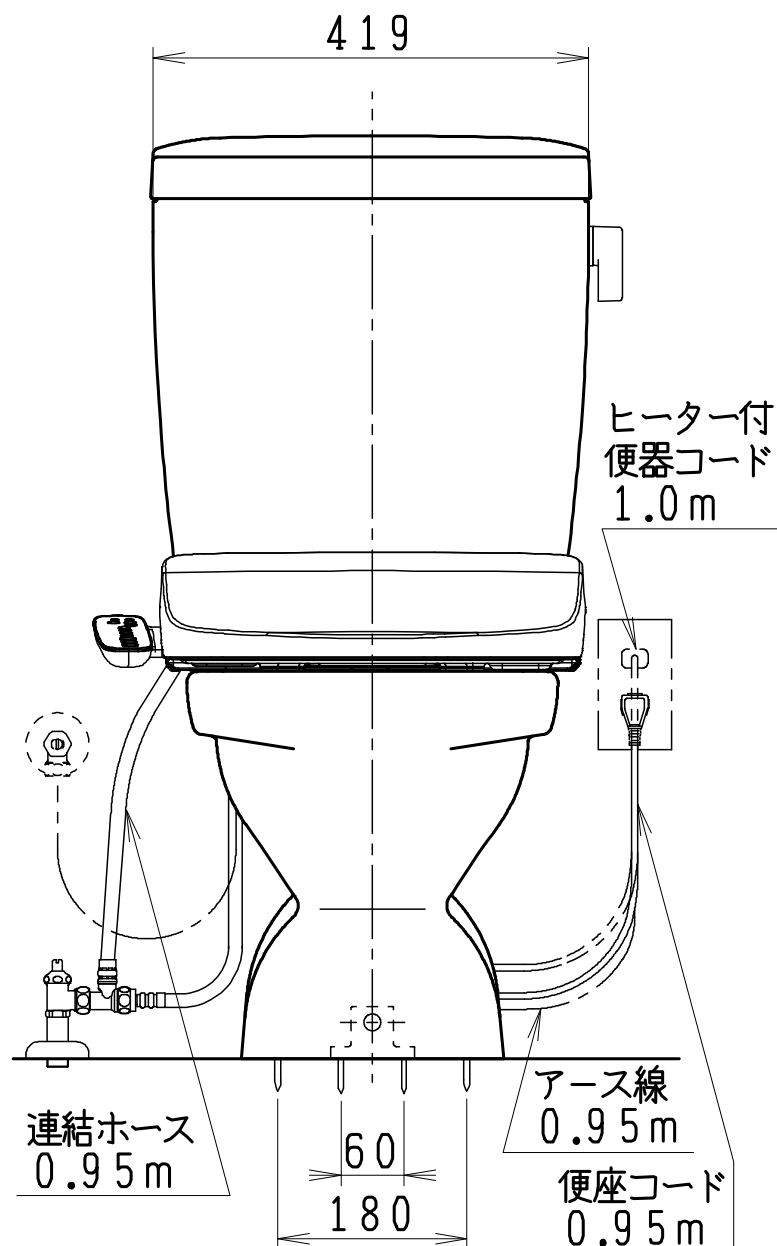

器具明細

品番	品名	個数
SC8024-SG*	便器セット	1
ST0791-0*H	タンクセット	1
JCS-630ENN	温水洗浄便座	1

- ・便器セットの \* は地域仕様を示します。  
A: 防露なし、B: 防露あり、C: ヒーター付  
Cの電源 AC100V 50/60Hz  
消費電力 23W
- ・タンクセットの \* はハンドル仕様を示します。  
E: 標準、Y: 水抜式  
(別途配管用水抜栓を設置してください)
- ・温水洗浄便座の仕様  
電源 AC100V 50/60Hz  
最大消費電力 292W

VU75、VP75、VU100の場合  
床面カット

注) VP100は対応不可。

製図	写図	検図	承認	シリーズ名	品番	別記	尺度	1/10
伊藤	川野	間瀬	椎葉	BMシリーズ				
'24・3・22	'24・4・22			<b>Janis</b> ジャニス工業株式会社	図番	C801ST171		