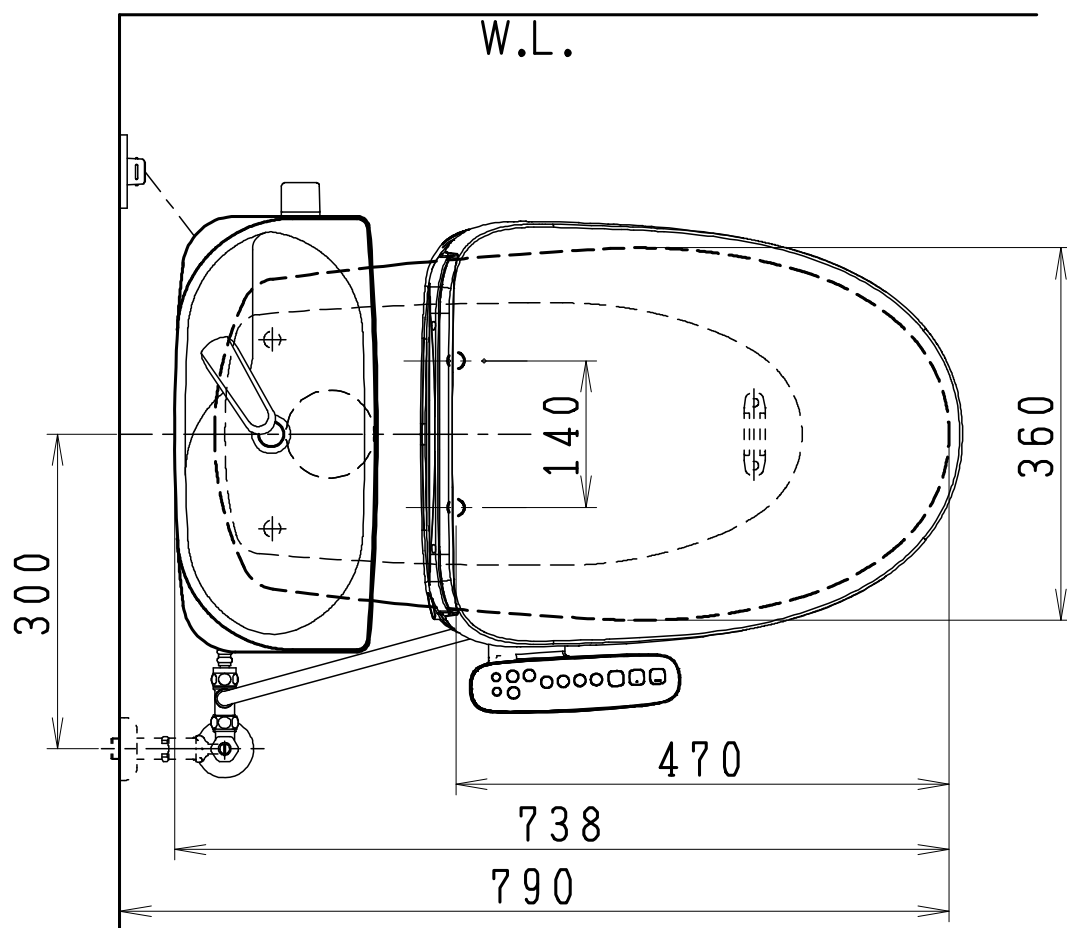

器具明細

品番	品名	個数
SC8024-SG*	便器セット	1
ST0791-1*H	タンクセット	1
JCS-630ENN	温水洗浄便座	1

- ・便器セットの * は地域仕様を示します。
A: 防露なし、B: 防露あり、C: ヒーター付
Cの電源 AC100V 50/60Hz
消費電力 23W
- ・タンクセットの * はハンドルの仕様を示します。
E: 標準、Y: 水抜式
(別途配管用水抜栓を設置してください)
- ・温水洗浄便座の仕様
電源 AC100V 50/60Hz
最大消費電力 292W

VU75、VP75、VU100の場合
床面カット

注) VP100は対応不可。

製図	写図	検図	承認	シリーズ名	品番	別記	尺度	1/10
伊藤	川野	間瀬	椎葉	BMシリーズ				
'24・3・22	'24・4・22			Janis ジャニス工業株式会社	図番	C801ST161		