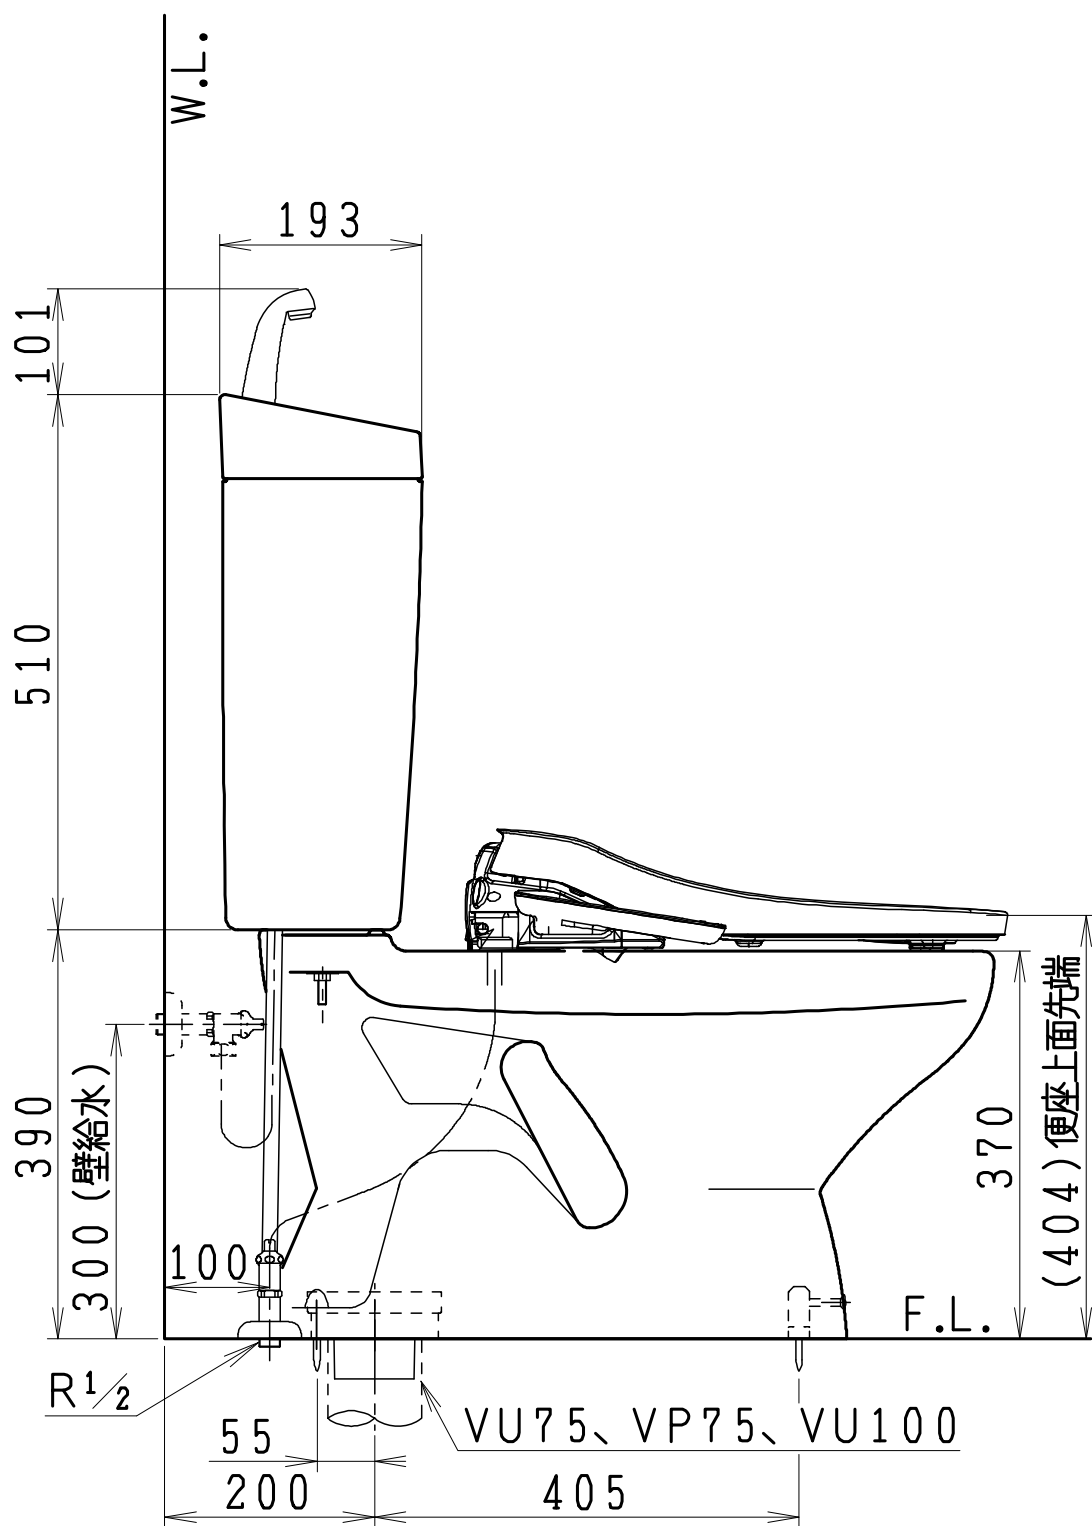

器具明細

品番	品名	個数
SC8024-SG*	便器セット	1
ST0791-1*H	タンクセット	1
JCS-630ENN	温水洗浄便座	1

- ・便器セットの * は地域仕様を示します。
A: 防露なし、B: 防露あり、C: ヒーター付
Cの電源 AC100V 50/60Hz
消費電力 23W
- ・タンクセットの * はハンドルの仕様を示します。
E: 標準、Y: 水抜式
(別途配管用水抜栓を設置してください)
- ・温水洗浄便座の仕様
電源 AC100V 50/60Hz
最大消費電力 292W

VU75、VP75、VU100の場合
床面カット

注) VP100は対応不可。

製図	写図	検図	承認	シリーズ名	品番	別記	尺度	1/10
伊藤	川野	間瀬	椎葉	BMシリーズ				
'24・3・22	'24・4・22			Janis ジャニス工業株式会社	図番	C801ST161		