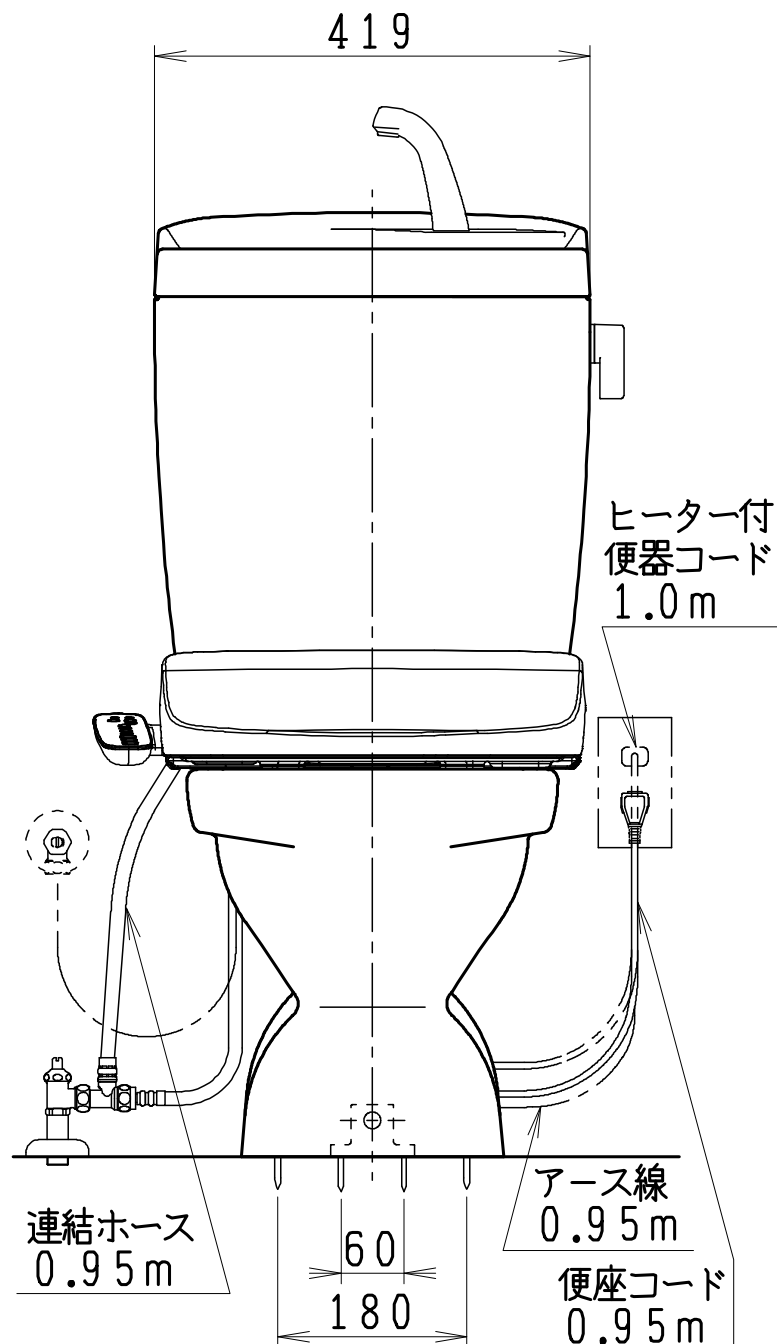

器具明細

品番	品名	個数
SC8024-SG*	便器セット	1
ST0791-1*H	タンクセット	1
JCS-630ENN	温水洗浄便座	1

- ・便器セットの * は地域仕様を示します。
A: 防露なし、B: 防露あり、C: ヒーター付
Cの電源 AC100V 50/60Hz
消費電力 23W
- ・タンクセットの * はハンドルの仕様を示します。
E: 標準、Y: 水抜式
(別途配管用水抜栓を設置してください)
- ・温水洗浄便座の仕様
電源 AC100V 50/60Hz
最大消費電力 292W

VU75、VP75、VU100の場合
床面カット

注) VP100は対応不可。

製図	写図	検図	承認	シリーズ名	品番	別記	尺度	1/10
伊藤	川野	間瀬	椎葉	BMシリーズ				
'24・3・22	'24・4・22			Janis ジャニス工業株式会社	図番	C801ST161		