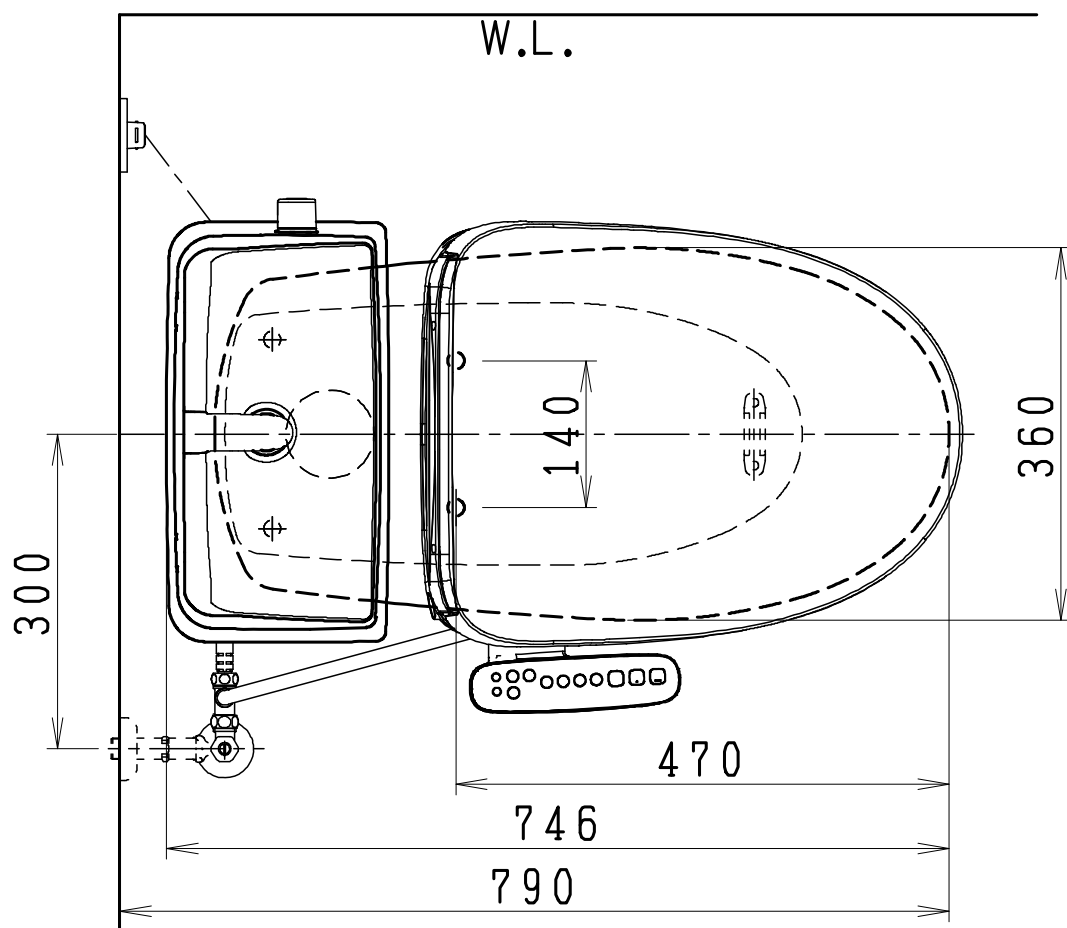

器具明細

品番	品名	個数
SC8024-SG*	便器セット	1
SV2002-1*H	タンクセット	1
JCS-630ENN	温水洗浄便座	1

- ・便器セットの \* は地域仕様を示します。  
A: 防露なし、B: 防露あり、C: ヒーター付  
Cの電源 AC100V 50/60Hz  
消費電力 23W
- ・タンクセットの \* はハンドル仕様を示します。  
E: 標準、Y: 水抜式  
(別途配管用水抜栓を設置してください)
- ・温水洗浄便座の仕様  
電源 AC100V 50/60Hz  
最大消費電力 292W

VU75、VP75、VU100の場合  
床面カット

注) VP100は対応不可。

製図	写図	検図	承認	シリーズ名	品番	別記	尺度	1/10
伊藤	川野	間瀬	椎葉	BMシリーズ				
'24・3・22	'24・4・22			<b>Janis</b> ジャニス工業株式会社	図番	C801SV651		