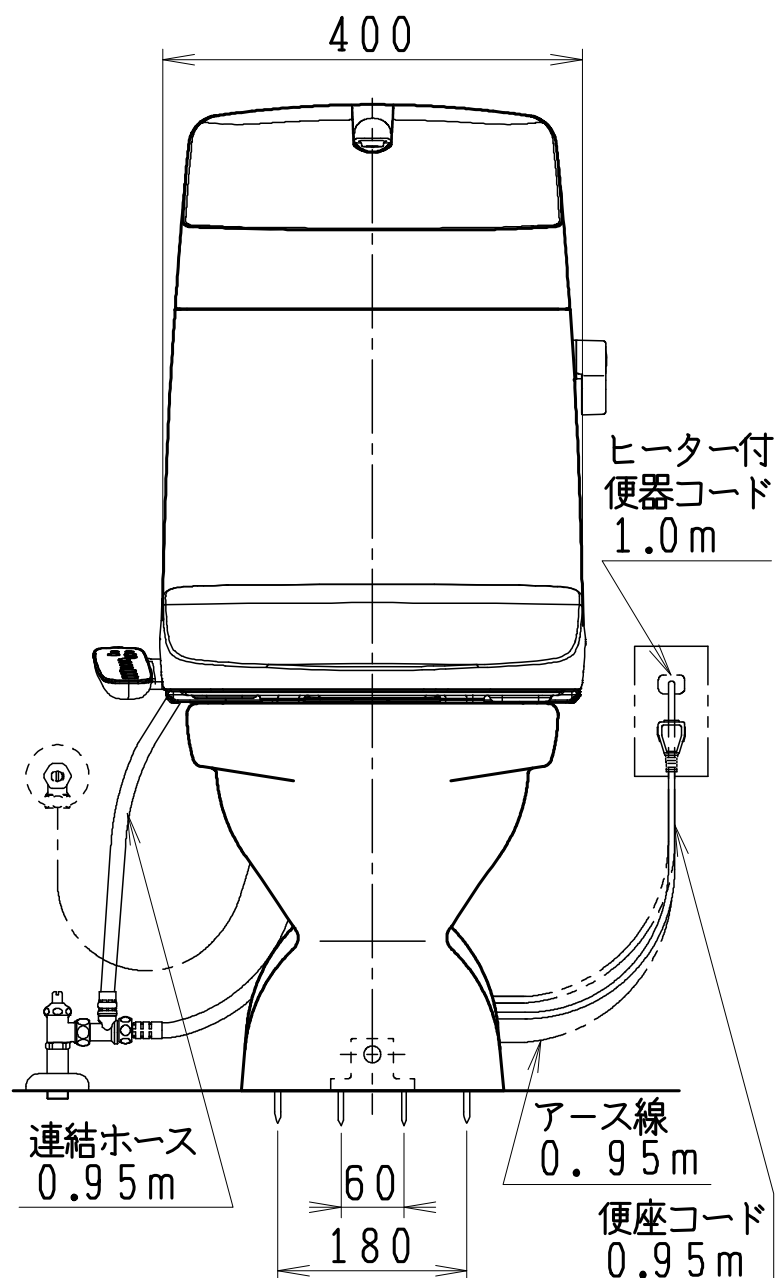

器具明細

品番	品名	個数
SC8024-SG*	便器セット	1
SV2002-1*H	タンクセット	1
JCS-630ENN	温水洗浄便座	1

- ・便器セットの \* は地域仕様を示します。  
A: 防露なし、B: 防露あり、C: ヒーター付  
Cの電源 AC100V 50/60Hz  
消費電力 23W
- ・タンクセットの \* はハンドル仕様を示します。  
E: 標準、Y: 水抜式  
(別途配管用水抜栓を設置してください)
- ・温水洗浄便座の仕様  
電源 AC100V 50/60Hz  
最大消費電力 292W

VU75、VP75、VU100の場合  
床面カット

注) VP100は対応不可。

製図	写図	検図	承認	シリーズ名	品番	別記	尺度	1/10
伊藤	川野	間瀬	椎葉	BMシリーズ				
'24・3・22	'24・4・22			<b>Janis</b> ジャニス工業株式会社	図番	C801SV651		