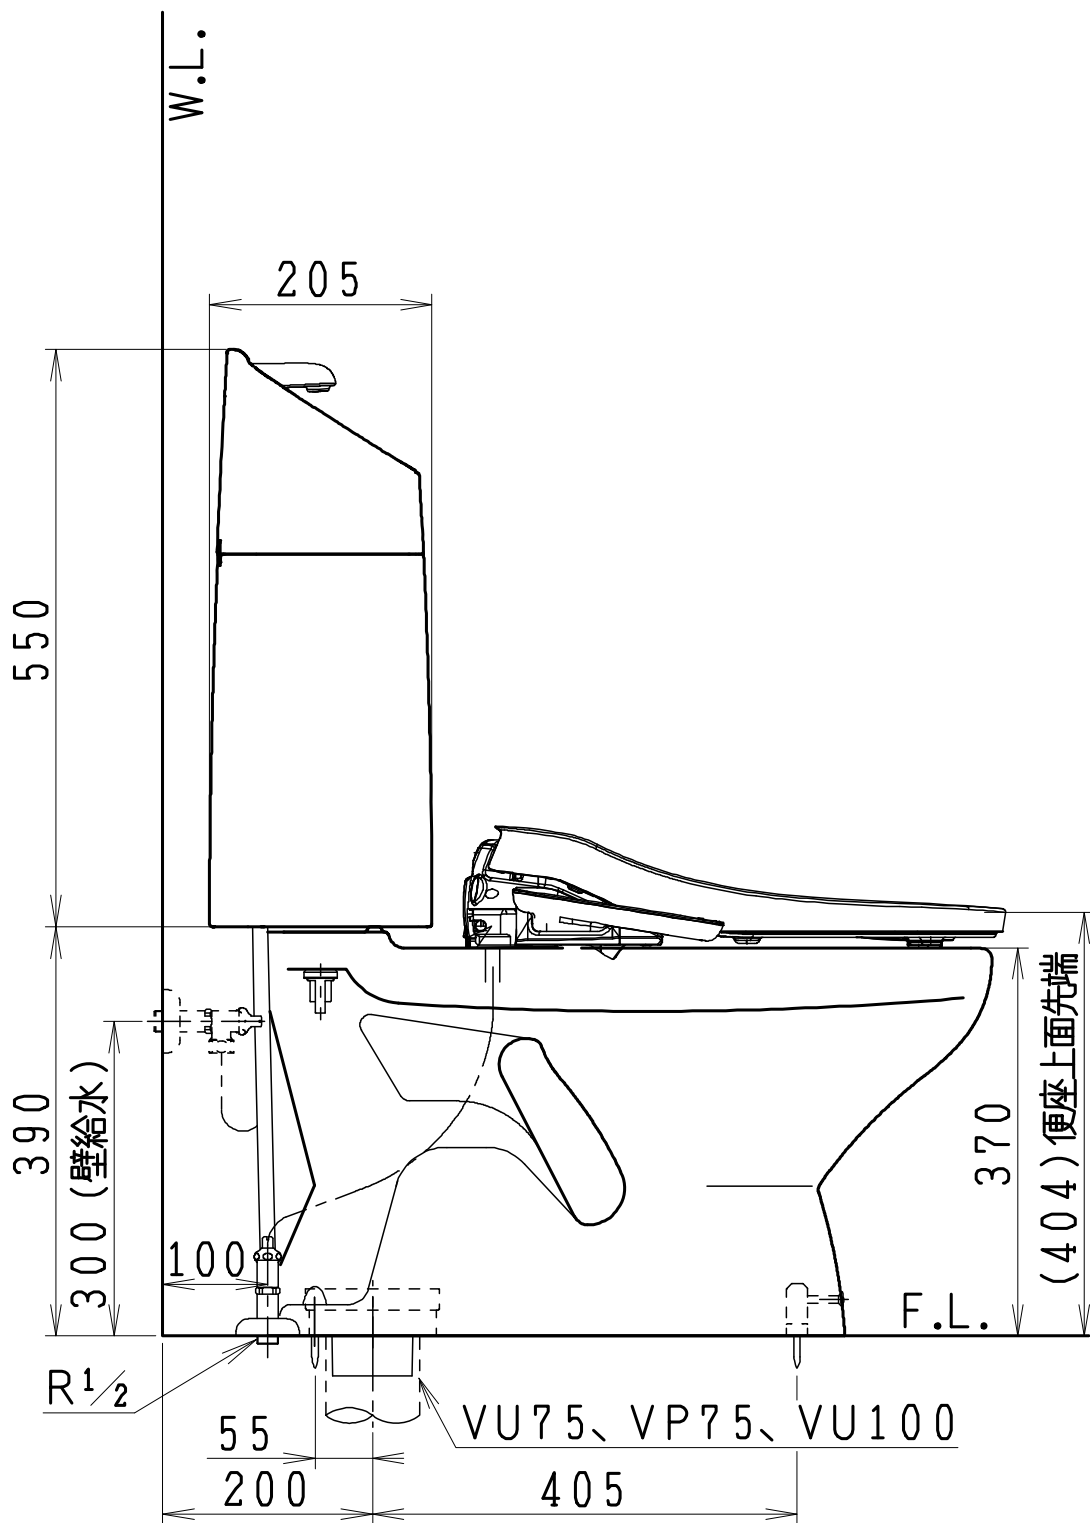

器具明細

品番	品名	個数
SC8024-SG*	便器セット	1
SV2002-1*H	タンクセット	1
JCS-630ENN	温水洗浄便座	1

- ・便器セットの \* は地域仕様を示します。  
A: 防露なし、B: 防露あり、C: ヒーター付  
Cの電源 AC100V 50/60Hz  
消費電力 23W
- ・タンクセットの \* はハンドル仕様を示します。  
E: 標準、Y: 水抜式  
(別途配管用水抜栓を設置してください)
- ・温水洗浄便座の仕様  
電源 AC100V 50/60Hz  
最大消費電力 292W

VU75、VP75、VU100の場合  
床面カット

注) VP100は対応不可。

製図	写図	検図	承認	シリーズ名	品番	別記	尺度	1/10
伊藤	川野	間瀬	椎葉	BMシリーズ				
'24・3・22	'24・4・22			<b>Janis</b> ジャニス工業株式会社	図番	C801SV651		