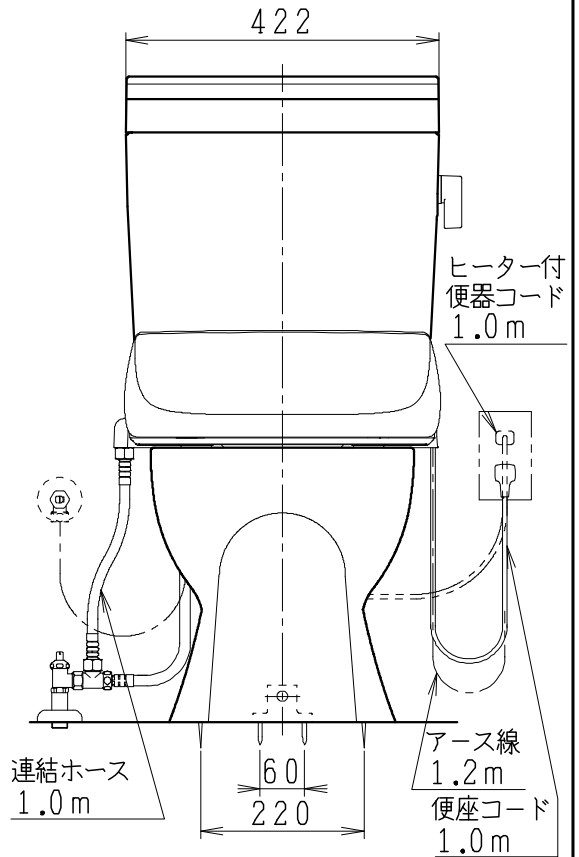

器具明細

品番	品名	個数
SC8051-PG*	便器セット	1
ST6018-0*K	タンクセット	1
JCS-220DRN	温水洗浄便座	1

- 便器セットの * は地域仕様を示します。
B: 防露あり、C: ヒーター付
Cの電源 AC100V 50/60Hz
消費電力 23W
- タンクセットの * はハンドル仕様の仕様を示します。
E: 標準、Y: 水抜式
(別途、配管用水抜栓を設置してください)
- 温水洗浄便座の仕様
電源 AC100V 50/60Hz
最大消費電力 662W

製図	写図	検図	承認	シリーズ名	品番	別記	尺度 1/10
川野		伊藤	間瀬	壁排水用洋風便器			
				Janis ジャニス工業株式会社	図番	C805PT1080	