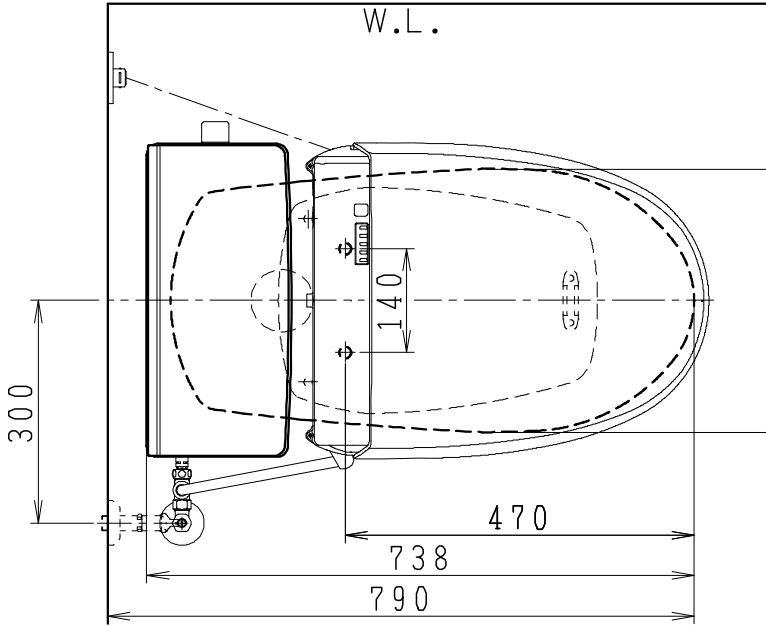

器具明細

品番	品名	個数
SC8051-PG*	便器セット	1
ST6018-0*K	タンクセット	1
JCS-220DRN	温水洗浄便座	1

- 便器セットの * は地域仕様を示します。
B: 防露あり、C: ヒーター付
Cの電源 AC100V 50/60Hz
消費電力 23W
- タンクセットの * はハンドル仕様の仕様を示します。
E: 標準、Y: 水抜式
(別途、配管用水抜栓を設置してください)
- 温水洗浄便座の仕様
電源 AC100V 50/60Hz
最大消費電力 662W

製図	写図	検図	承認	シリーズ名	品番	別記	尺度 1/10
川野		伊藤	間瀬	壁排水用洋風便器			
				Janis ジャニス工業株式会社	図番	C805PT1080	