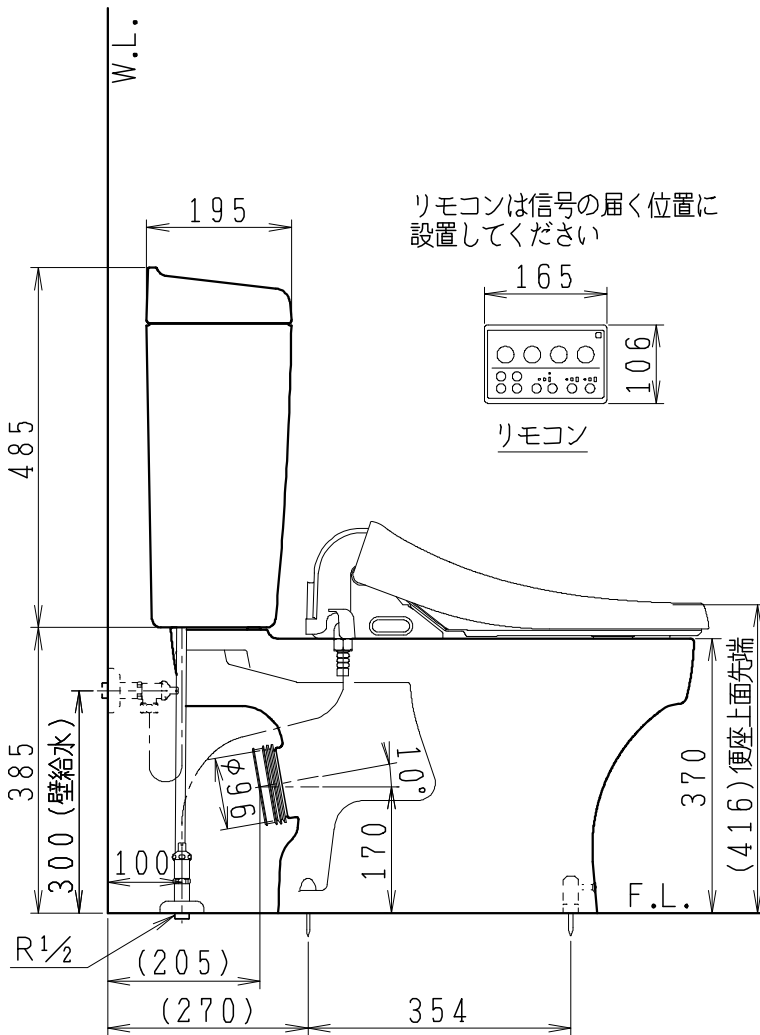

器具明細

品番	品名	個数
SC8051-PG*	便器セット	1
ST6018-0*K	タンクセット	1
JCS-220DRN	温水洗浄便座	1

- 便器セットの * は地域仕様を示します。
B: 防露あり、C: ヒーター付
Cの電源 AC100V 50/60Hz
消費電力 23W
- タンクセットの * はハンドル仕様の仕様を示します。
E: 標準、Y: 水抜式
(別途、配管用水抜栓を設置してください)
- 温水洗浄便座の仕様
電源 AC100V 50/60Hz
最大消費電力 662W

製図	写図	検図	承認	シリーズ名	品番	別記	尺度 1/10
川野		伊藤	間瀬	壁排水用洋風便器			
				Janis ジャニス工業株式会社	図番	C805PT1080	