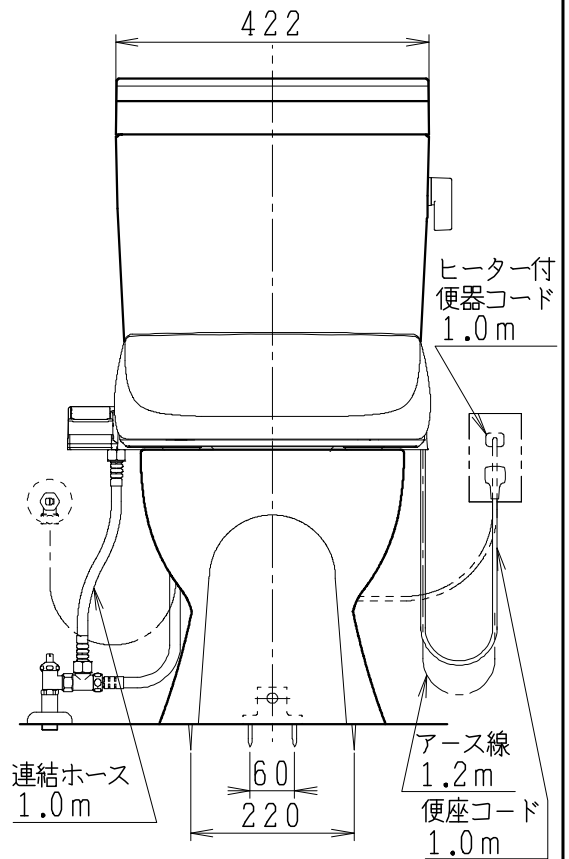

器具明細

品番	品名	個数
SC8051-PG*	便器セット	1
ST6018-0*K	タンクセット	1
JCS-230*NN	温水洗浄便座	1

- ・便器セットの \* は地域仕様を示します。  
B: 防露あり、C: ヒーター付  
Cの電源 AC100V 50/60Hz  
消費電力 23W
- ・タンクセットの \* はハンドル仕様を示します。  
E: 標準、Y: 水抜き式  
(別途、配管用水抜き栓を設置してください)
- ・温水洗浄便座の \* は便座機能を示します。  
D: 脱臭付き、E: 脱臭なし  
電源 AC100V 50/60Hz  
最大消費電力 662W

製 図	写 図	検 図	承認	シリーズ名	品番	別記	尺 寸
川野		伊藤	間瀬	壁排水用洋風便器			1/10
Janis ジャニス工業株式会社					図番	C805PT1090	
					24・05・14		