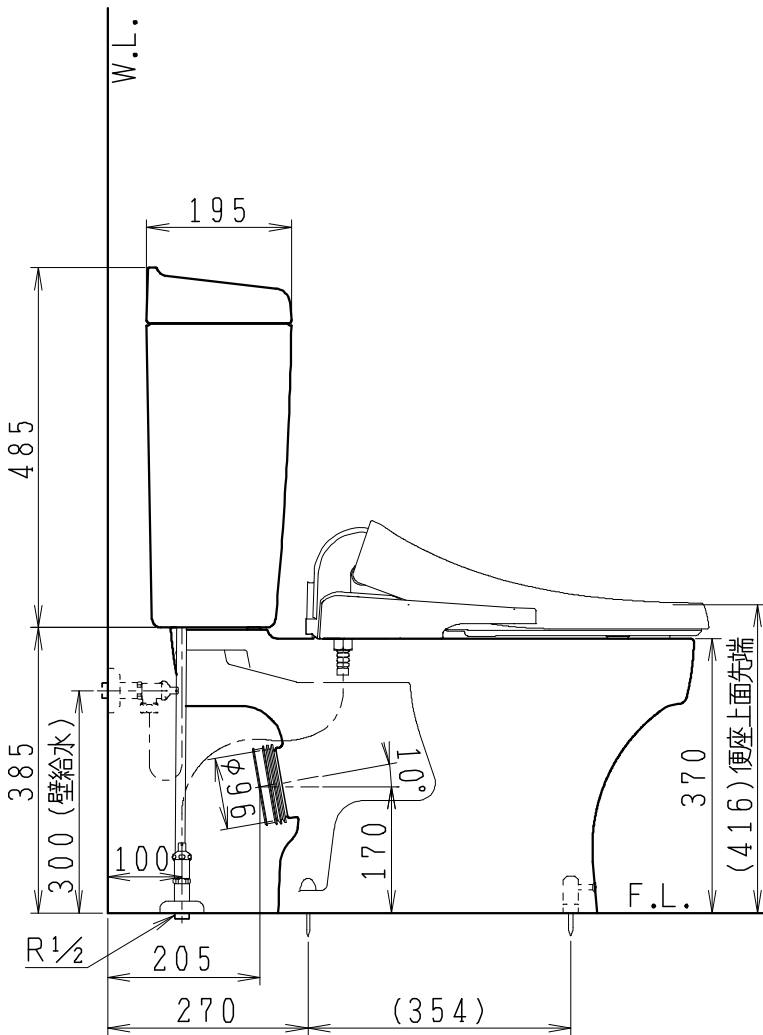

器具明細

品番	品名	個数
SC8051-PG*	便器セット	1
ST6018-0*K	タンクセット	1
JCS-230*NN	温水洗浄便座	1

- ・便器セットの \* は地域仕様を示します。  
B: 防露あり、C: ヒーター付  
Cの電源 AC100V 50/60Hz  
消費電力 23W
- ・タンクセットの \* はハンドル仕様を示します。  
E: 標準、Y: 水抜き式  
(別途、配管用水抜き栓を設置してください)
- ・温水洗浄便座の \* は便座機能を示します。  
D: 脱臭付き、E: 脱臭なし  
電源 AC100V 50/60Hz  
最大消費電力 662W

製 図	写 図	検 図	承認	シリーズ名	品番	別記	尺 寸
川野		伊藤	間瀬	壁排水用洋風便器			1/10
Janis ジャニス工業株式会社					図番	C805PT1090	
					24・05・14		