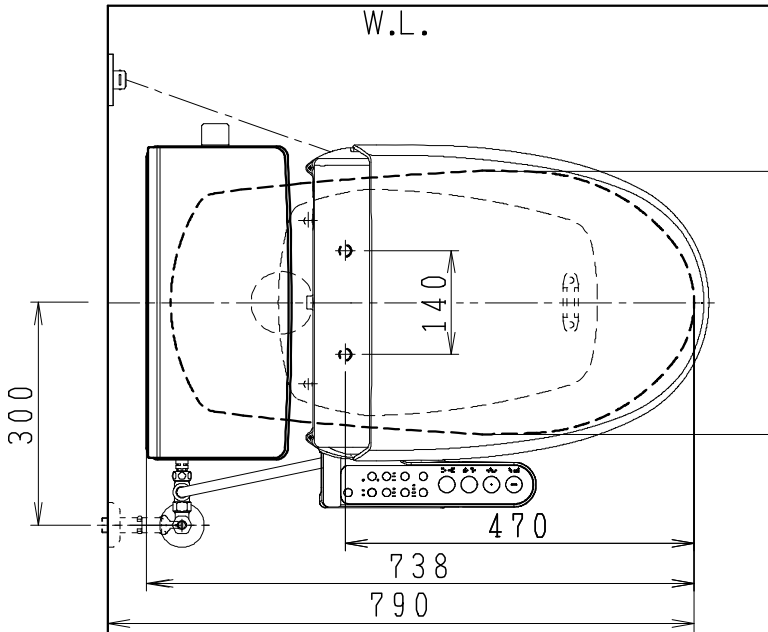

器具明細

品番	品名	個数
SC8051-PG*	便器セット	1
ST6018-0*K	タンクセット	1
JCS-230*NN	温水洗浄便座	1

- ・便器セットの \* は地域仕様を示します。  
B: 防露あり、C: ヒーター付  
Cの電源 AC100V 50/60Hz  
消費電力 23W
- ・タンクセットの \* はハンドル仕様を示します。  
E: 標準、Y: 水抜き式  
(別途、配管用水抜き栓を設置してください)
- ・温水洗浄便座の \* は便座機能を示します。  
D: 脱臭付き、E: 脱臭なし  
電源 AC100V 50/60Hz  
最大消費電力 662W

製 図	写 図	検 図	承認	シリーズ名	品番	別記	尺 寸
川野		伊藤	間瀬	壁排水用洋風便器			1/10
Janis ジャニス工業株式会社					図番	C805PT1090	
					24・05・14		