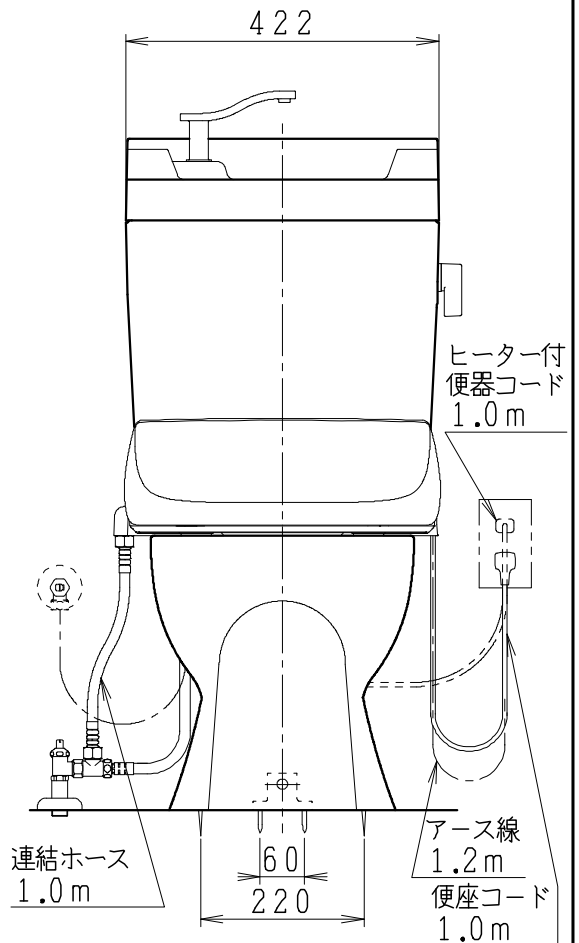

器具明細

品番	品名	個数
SC8051-PG*	便器セット	1
ST6018-1*K	タンクセット	1
JCS-220DRN	温水洗浄便座	1

- 便器セットの * は地域仕様を示します。
B: 防露あり、C: ヒーター付
Cの電源 AC100V 50/60Hz
消費電力 23W
- タンクセットの * はハンドル仕様を示します。
E: 標準、Y: 水抜き式
(別途、配管用水抜栓を設置してください)
- 温水洗浄便座の仕様
電源 AC100V 50/60Hz
最大消費電力 662W

リモコンは信号の届く位置に
設置してください

リモコン

製図	写図	検図	承認	シリーズ名	品番	別記	尺度 1/10
川野		伊藤	間瀬	壁排水用洋風便器			
				Janis ジャニス工業株式会社	図番	C805PT1060	