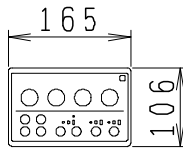

器具明細

品番	品名	個数
SC8051-PG*	便器セット	1
ST6018-1*K	タンクセット	1
JCS-220DRN	温水洗浄便座	1

- 便器セットの * は地域仕様を示します。
B: 防露あり、C: ヒーター付
Cの電源 AC100V 50/60Hz
消費電力 23W
- タンクセットの * はハンドル仕様を示します。
E: 標準、Y: 水抜き式
(別途、配管用水抜栓を設置してください)
- 温水洗浄便座の仕様
電源 AC100V 50/60Hz
最大消費電力 662W

リモコンは信号の届く位置に
設置してください

リモコン

製図	写図	検図	承認	シリーズ名	品番	別記	尺度 1/10
川野		伊藤	間瀬	壁排水用洋風便器			
				Janis ジャニス工業株式会社	図番	C805PT1060	