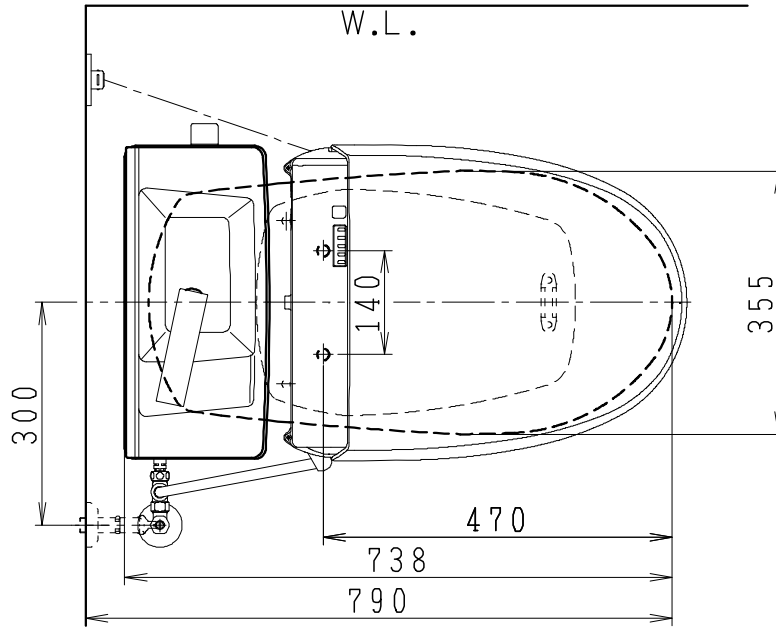

器具明細

品番	品名	個数
SC8051-PG*	便器セット	1
ST6018-1*K	タンクセット	1
JCS-220DRN	温水洗浄便座	1

- 便器セットの * は地域仕様を示します。
B: 防露あり、C: ヒーター付
Cの電源 AC100V 50/60Hz
消費電力 23W
- タンクセットの * はハンドル仕様を示します。
E: 標準、Y: 水抜き式
(別途、配管用水抜栓を設置してください)
- 温水洗浄便座の仕様
電源 AC100V 50/60Hz
最大消費電力 662W

リモコンは信号の届く位置に
設置してください

リモコン

製図	写図	検図	承認	シリーズ名	品番	別記	尺度 1/10
川野		伊藤	間瀬	壁排水用洋風便器			
				Janis ジャニス工業株式会社	図番	C805PT1060	