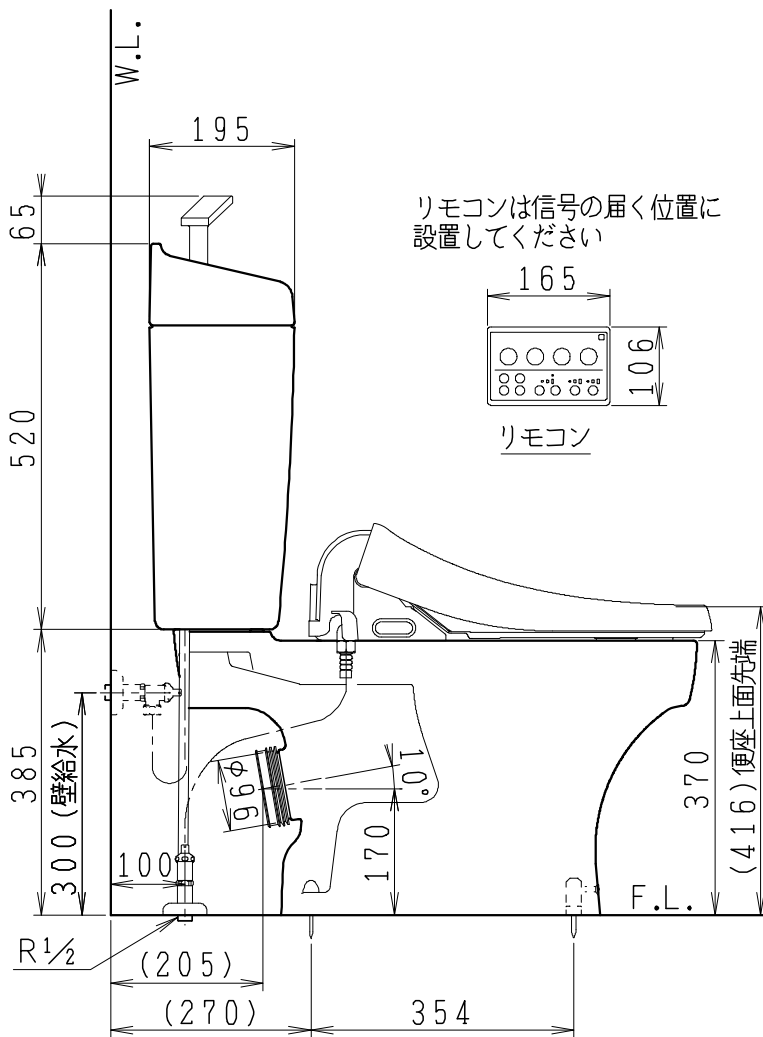

器具明細

品番	品名	個数
SC8051-PG*	便器セット	1
ST6018-1*K	タンクセット	1
JCS-220DRN	温水洗浄便座	1

- 便器セットの * は地域仕様を示します。
B: 防露あり、C: ヒーター付
Cの電源 AC100V 50/60Hz
消費電力 23W
- タンクセットの * はハンドル仕様を示します。
E: 標準、Y: 水抜き式
(別途、配管用水抜栓を設置してください)
- 温水洗浄便座の仕様
電源 AC100V 50/60Hz
最大消費電力 662W

リモコンは信号の届く位置に
設置してください

リモコン

製図	写図	検図	承認	シリーズ名	品番	別記	尺度 1/10
川野		伊藤	間瀬	壁排水用洋風便器			
				Janis ジャニス工業株式会社	図番	C805PT1060	