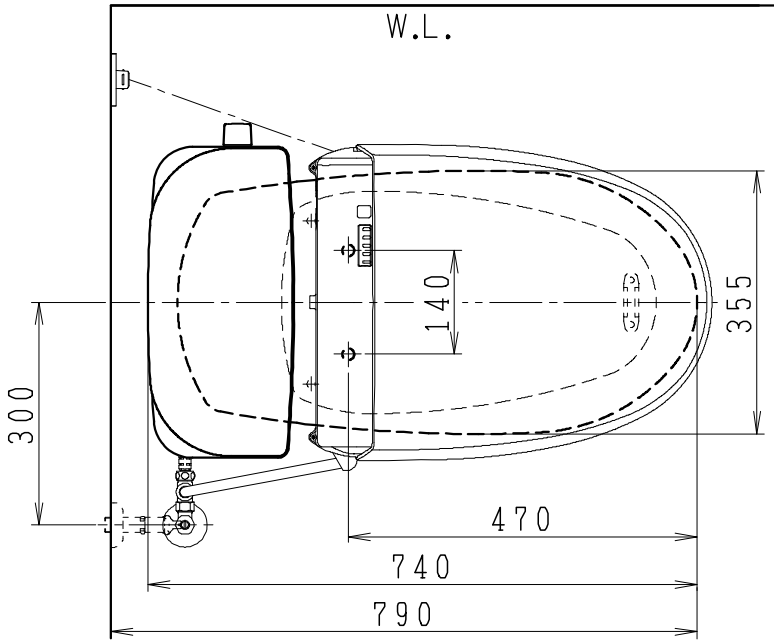

器具明細

品番	品名	個数
SC8091-PG*	便器セット	1
ST0793-0*M	タンクセット	1
JCS-220DRN	温水洗浄便座	1

- 便器セットの * は地域仕様を示します。
 B: 防露あり、C: ヒーター付
 Cの電源 AC100V 50/60Hz
 消費電力 23W
- タンクセットの * はハンドル仕様を示します。
 E: 標準、Y: 水抜き式
 (別途、配管用水抜栓を設置してください)
- 温水洗浄便座の仕様
 電源 AC100V 50/60Hz
 最大消費電力 662W

製図	写図	検図	承認	シリーズ名	品番	別記	尺度 1/10
川野		伊藤	間瀬	バリュークリンII	図番		
				Janis ジャニス工業株式会社	C809PT660		