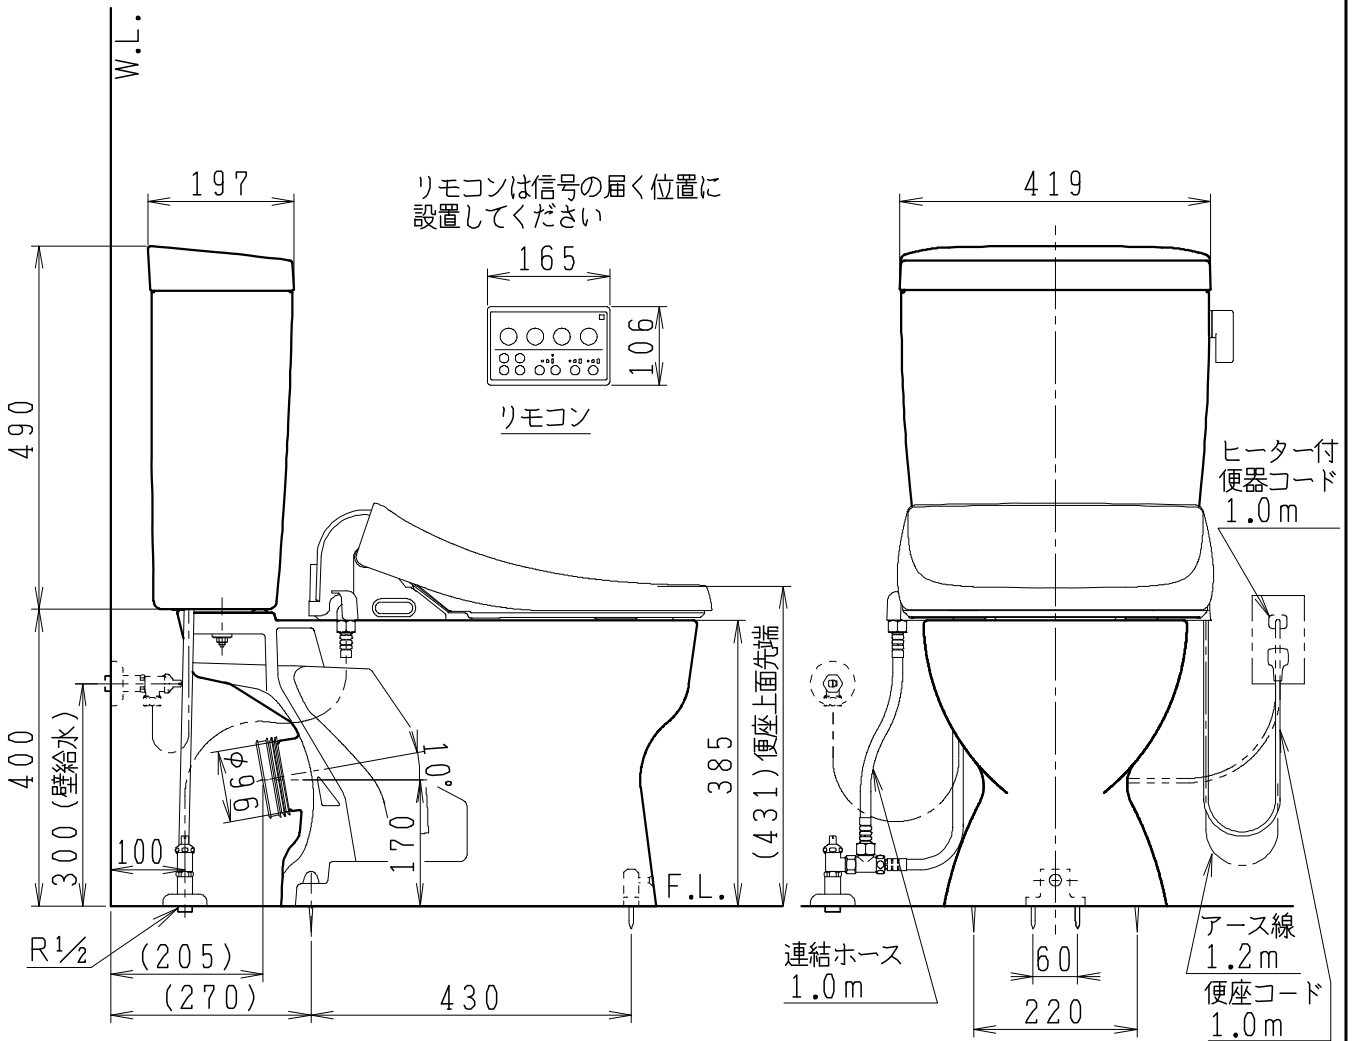

器具明細

品番	品名	個数
SC8091-PG*	便器セット	1
ST0793-0*M	タンクセット	1
JCS-220DRN	温水洗浄便座	1

- 便器セットの * は地域仕様を示します。
 B: 防露あり、C: ヒーター付
 Cの電源 AC100V 50/60Hz
 消費電力 23W
- タンクセットの * はハンドル仕様を示します。
 E: 標準、Y: 水抜き式
 (別途、配管用水抜栓を設置してください)
- 温水洗浄便座の仕様
 電源 AC100V 50/60Hz
 最大消費電力 662W

製図	写図	検図	承認	シリーズ名	品番	別記	尺度 1/10
川野		伊藤	間瀬	バリュークリンII	図番		
				Janis ジャニス工業株式会社	C809PT660		