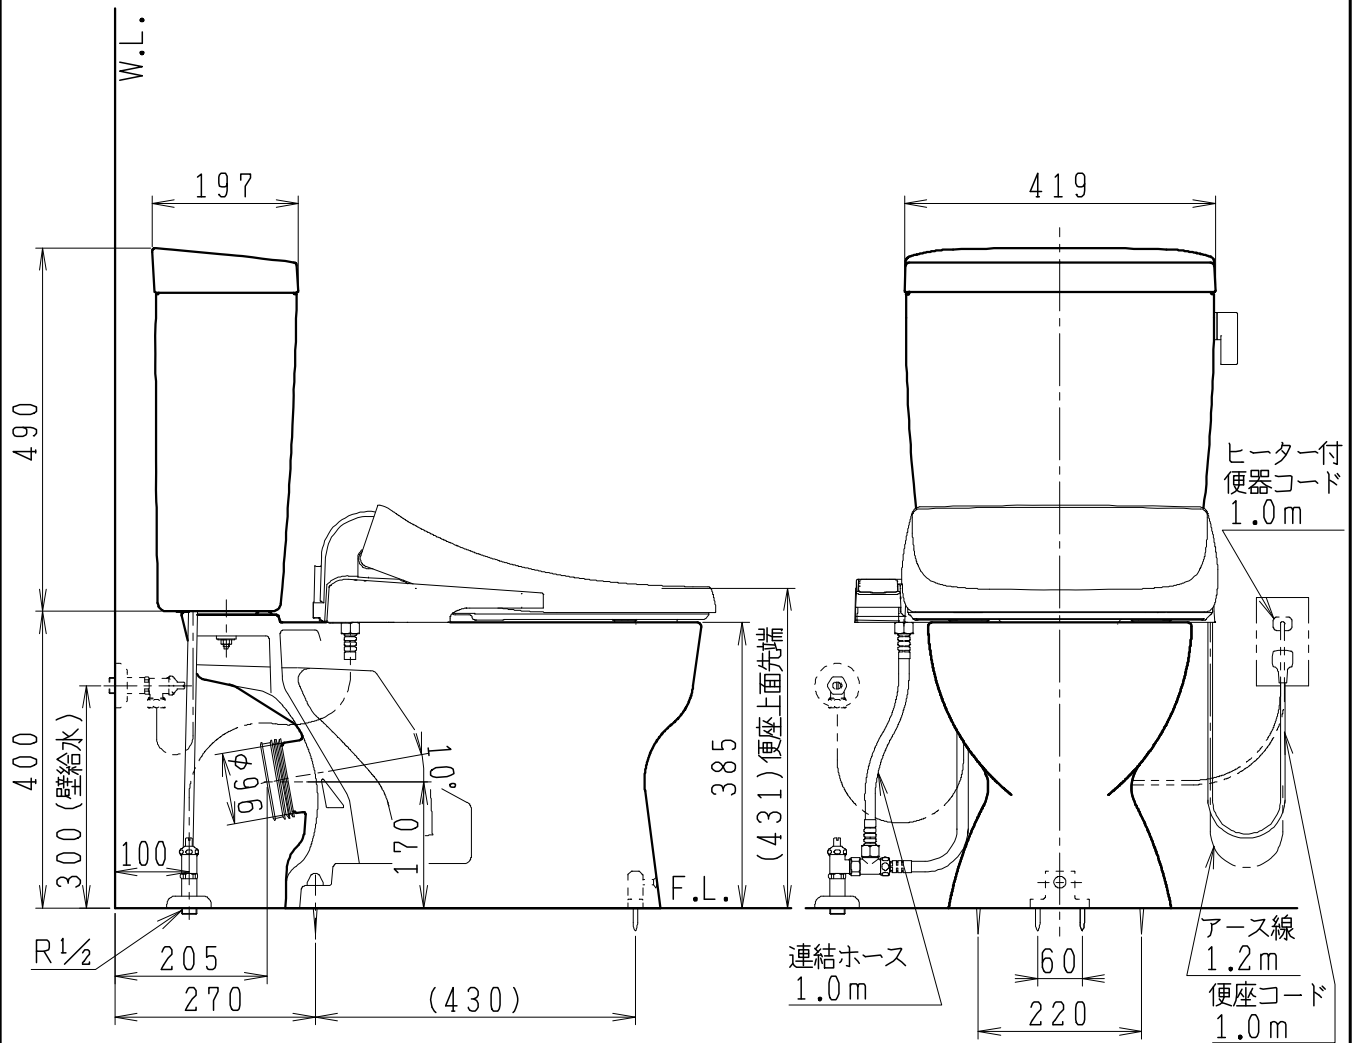

器具明細

品番	品名	個数
SC8091-PG*	便器セット	1
ST0793-0*M	タンクセット	1
JCS-230*NN	温水洗浄便座	1

- 便器セットの * は地域仕様を示します。
B: 防露あり、C: ヒーター付
Cの電源 AC100V 50/60Hz
消費電力 23W
- タンクセットの * はハンドル仕様を示します。
E: 標準、Y: 水抜き式
(別途、配管用水抜き栓を設置してください)
- 温水洗浄便座の * は便座機能を示します。
D: 脱臭付き、E: 脱臭なし
電源 AC100V 50/60Hz
最大消費電力 662W

製図	写図	検図	承認	シリーズ名	品番	別記	尺度
川野		伊藤	間瀬	バリュークリンII			1/10
Janis ジャニス工業株式会社					図番	C809PT670	