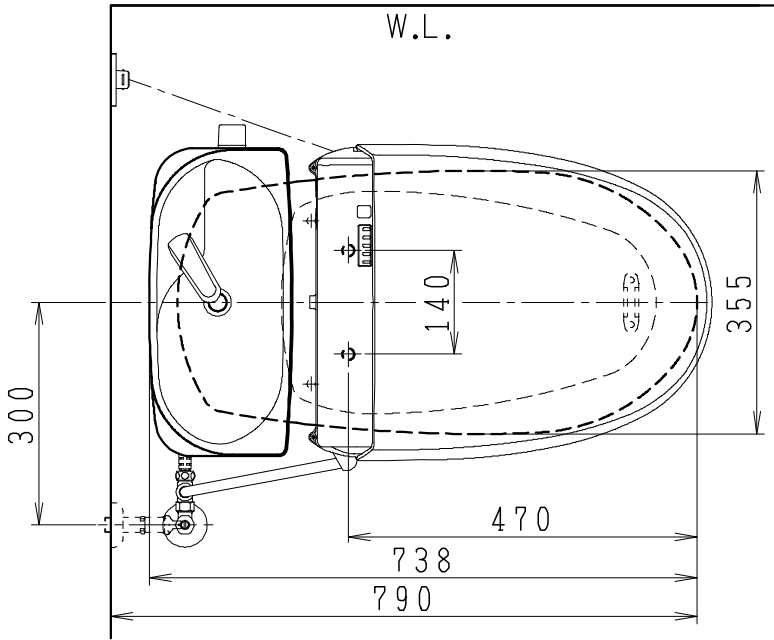

器具明細

品番	品名	個数
SC8091-PG*	便器セット	1
ST0793-1*M	タンクセット	1
JCS-220DRN	温水洗浄便座	1

- 便器セットの * は地域仕様を示します。
 B: 防露あり、C: ヒーター付
 Cの電源 AC100V 50/60Hz
 消費電力 23W
- タンクセットの * はハンドル仕様を示します。
 E: 標準、Y: 水抜き式
 (別途、配管用水抜栓を設置してください)
- 温水洗浄便座の仕様
 電源 AC100V 50/60Hz
 最大消費電力 662W

製図	写図	検図	承認	シリーズ名	品番	別記	尺度 1/10
川野		伊藤	間瀬	バリュークリンII			
				Janis ジャニス工業株式会社	図番	C809PT640	