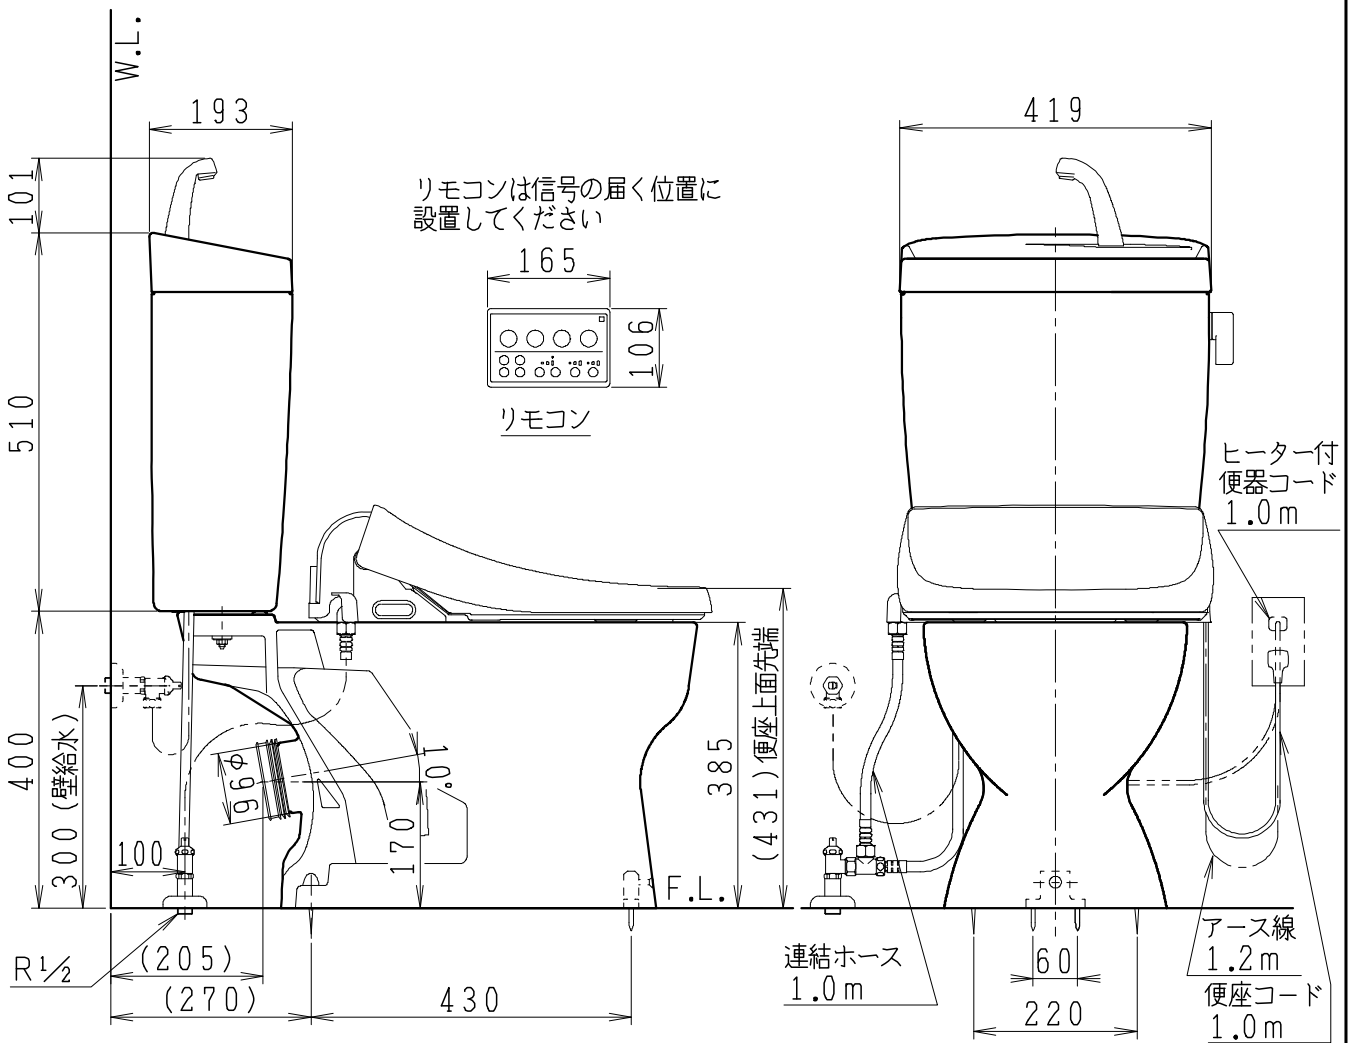

器具明細

品番	品名	個数
SC8091-PG*	便器セット	1
ST0793-1*M	タンクセット	1
JCS-220DRN	温水洗浄便座	1

- 便器セットの * は地域仕様を示します。
 B: 防露あり、C: ヒーター付
 Cの電源 AC100V 50/60Hz
 消費電力 23W
- タンクセットの * はハンドル仕様を示します。
 E: 標準、Y: 水抜き式
 (別途、配管用水抜栓を設置してください)
- 温水洗浄便座の仕様
 電源 AC100V 50/60Hz
 最大消費電力 662W

製図	写図	検図	承認	シリーズ名	品番	別記	尺度 1/10
川野		伊藤	間瀬	バリュークリンII			
				Janis ジャニス工業株式会社	図番	C809PT640	